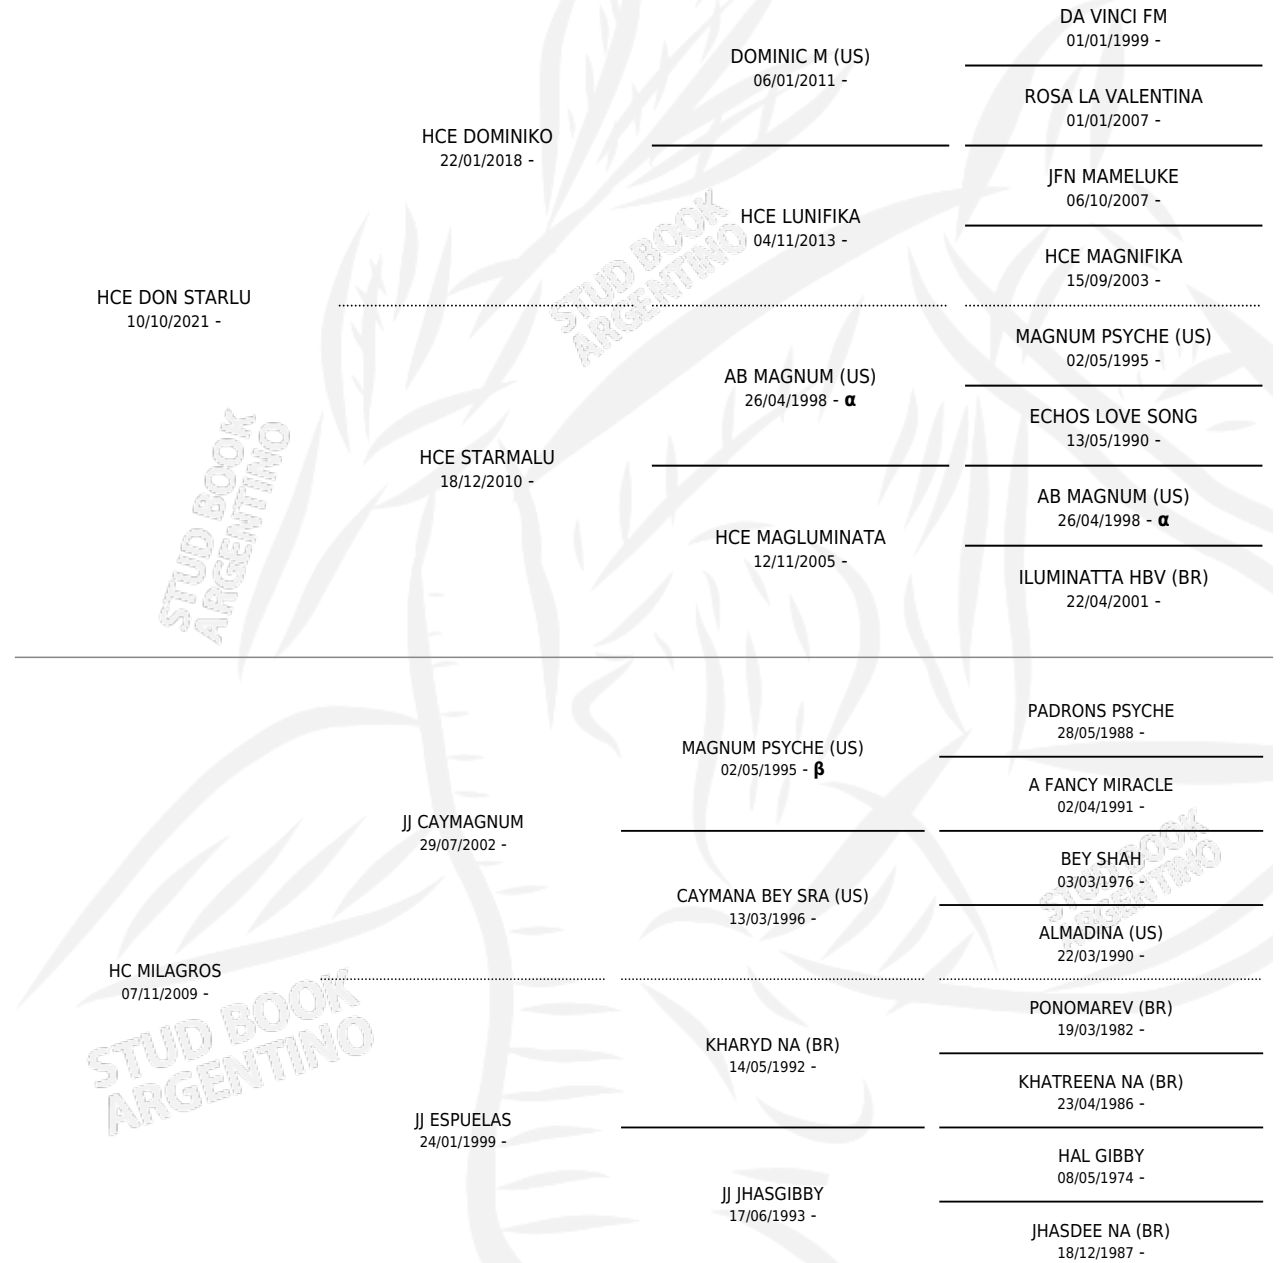

GRP NOBLE LUZAHIR

por HCE DON STARLU y HC MILAGROS por JJ CAYMAGNUM

Argentina · Macho · Zaino · AP · 03/12/2025
Familia · Volumen 45

ESTADO

TIPIFICACIÓN SANGUÍNEA	X
TIPIFICACIÓN POR ADN	X
PASAPORTE	X
IDENTIFICACIÓN POR MICROCHIP	X
REPRODUCTOR	X

Lugar de nacimiento: La Nobleza Palermo
Criador: La Nobleza Palermo

PEDIGREE

INBREEDING : α, β

GRP NOBLE LUZAHIR

Datos oficiales del Stud Book Argentino

Documento generado el 14/05/2026

studbook.org.ar