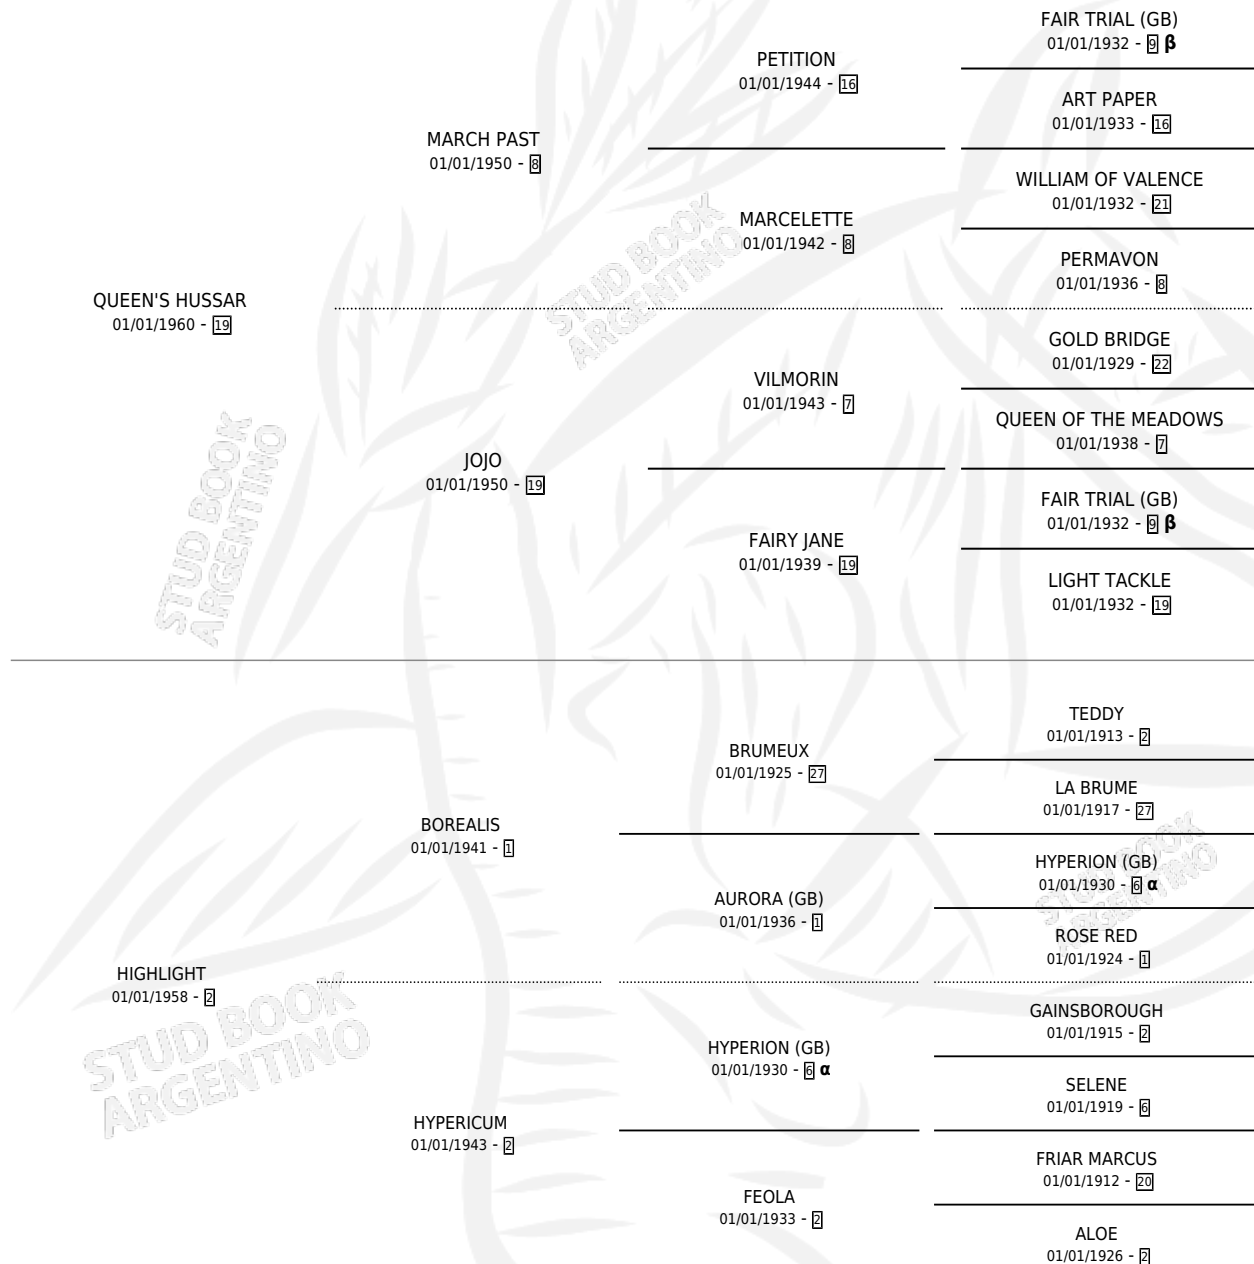

LIGHT DUTY (GB)

por **QUEEN'S HUSSAR** y **HIGHLIGHT** por **BOREALIS**

PEDIGREE

Gran Bretaña · Hembra · Zaino Colorado · SP ·
01/01/1972
Familia 2-f · Volumen web

ESTADO

TIPIFICACIÓN SANGUÍNEA	X
TIPIFICACIÓN POR ADN	X
PASAPORTE	X
IDENTIFICACIÓN POR MICROCHIP	X
REPRODUCTOR	X

Lugar de nacimiento: Gran Bretaña
Criador: Extranjero

~

HIJOS

	MACHOS	HEMBRAS
2 NACIERON	1	1
SIN ACTUACIONES		

INBREEDING : **α,β**

LIGHT DUTY (GB)

Datos oficiales del Stud Book Argentino

Documento generado el 14/05/2026