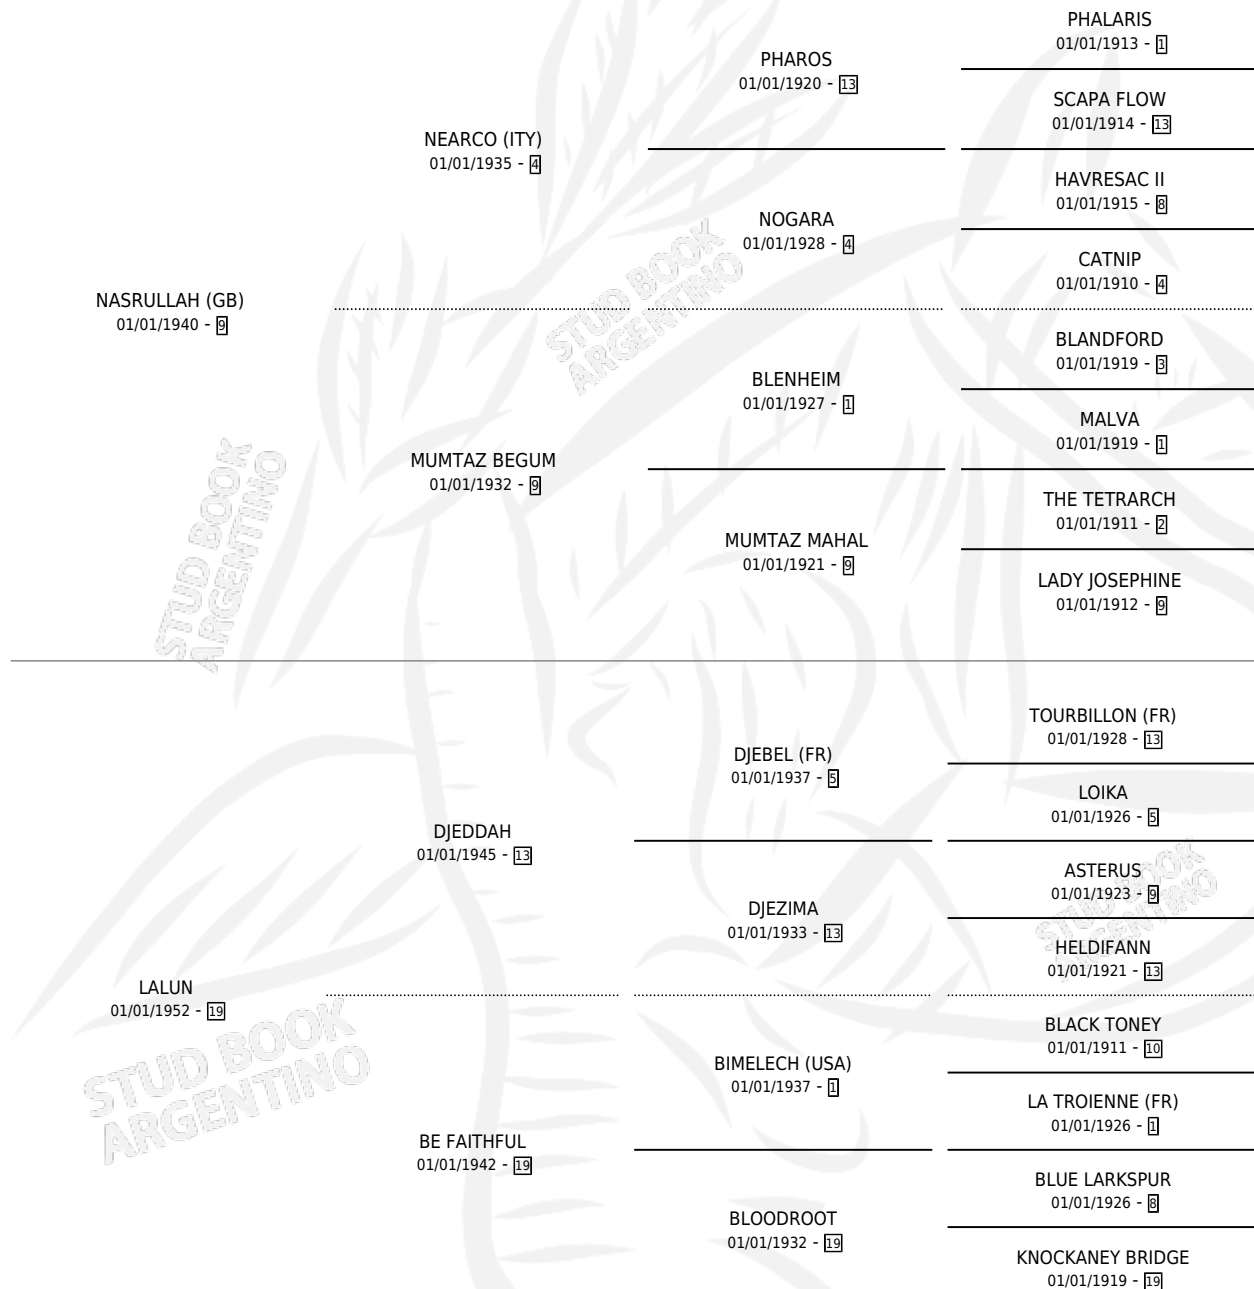

NEVER BEND (USA)

por **NASRULLAH (GB)** y **LALUN** por **DJEDDAH**

Estados Unidos · Macho · Zaino Negro · SP · 01/01/1960
Familia 19-b · Volumen web

ESTADO

TIPIFICACIÓN SANGUÍNEA	X
TIPIFICACIÓN POR ADN	X
PASAPORTE	X
IDENTIFICACIÓN POR MICROCHIP	X
REPRODUCTOR	X

Lugar de nacimiento: Estados Unidos

Criador: Extranjero

~

HIJOS

	MACHOS	HEMBRAS
58 NACIERON	18	40
SIN ACTUACIONES		

PEDIGREE

NEVER BEND (USA)

Datos oficiales del Stud Book Argentino