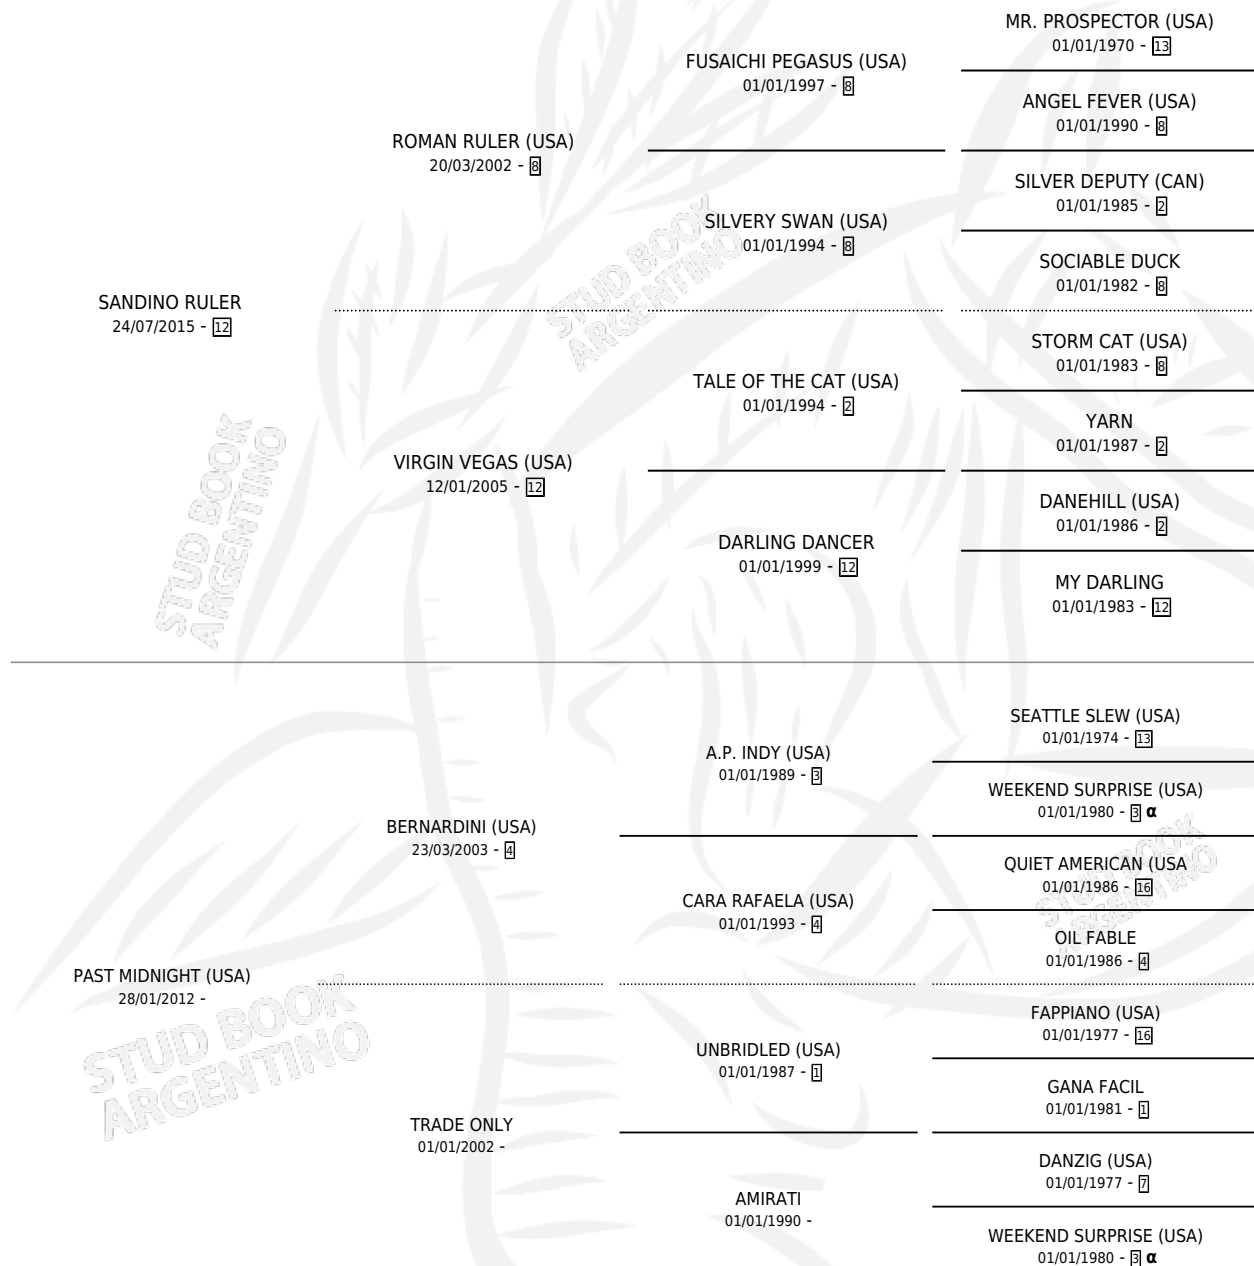

# PAST MIDNIGHT RULER

por SANDINO RULER y PAST MIDNIGHT (USA) por  
BERNARDINI (USA)

Argentina · Hembra · Zaino · SP · 14/11/2025  
Familia · Volumen 45

## ESTADO

TIPIFICACIÓN SANGUÍNEA	X
TIPIFICACIÓN POR ADN	X
PASAPORTE	X
IDENTIFICACIÓN POR MICROCHIP	X
REPRODUCTOR	X

**Lugar de nacimiento:** Maria Del Mar  
**Criador:** Mautone Daniel Dario

## PEDIGREE

INBREEDING : α