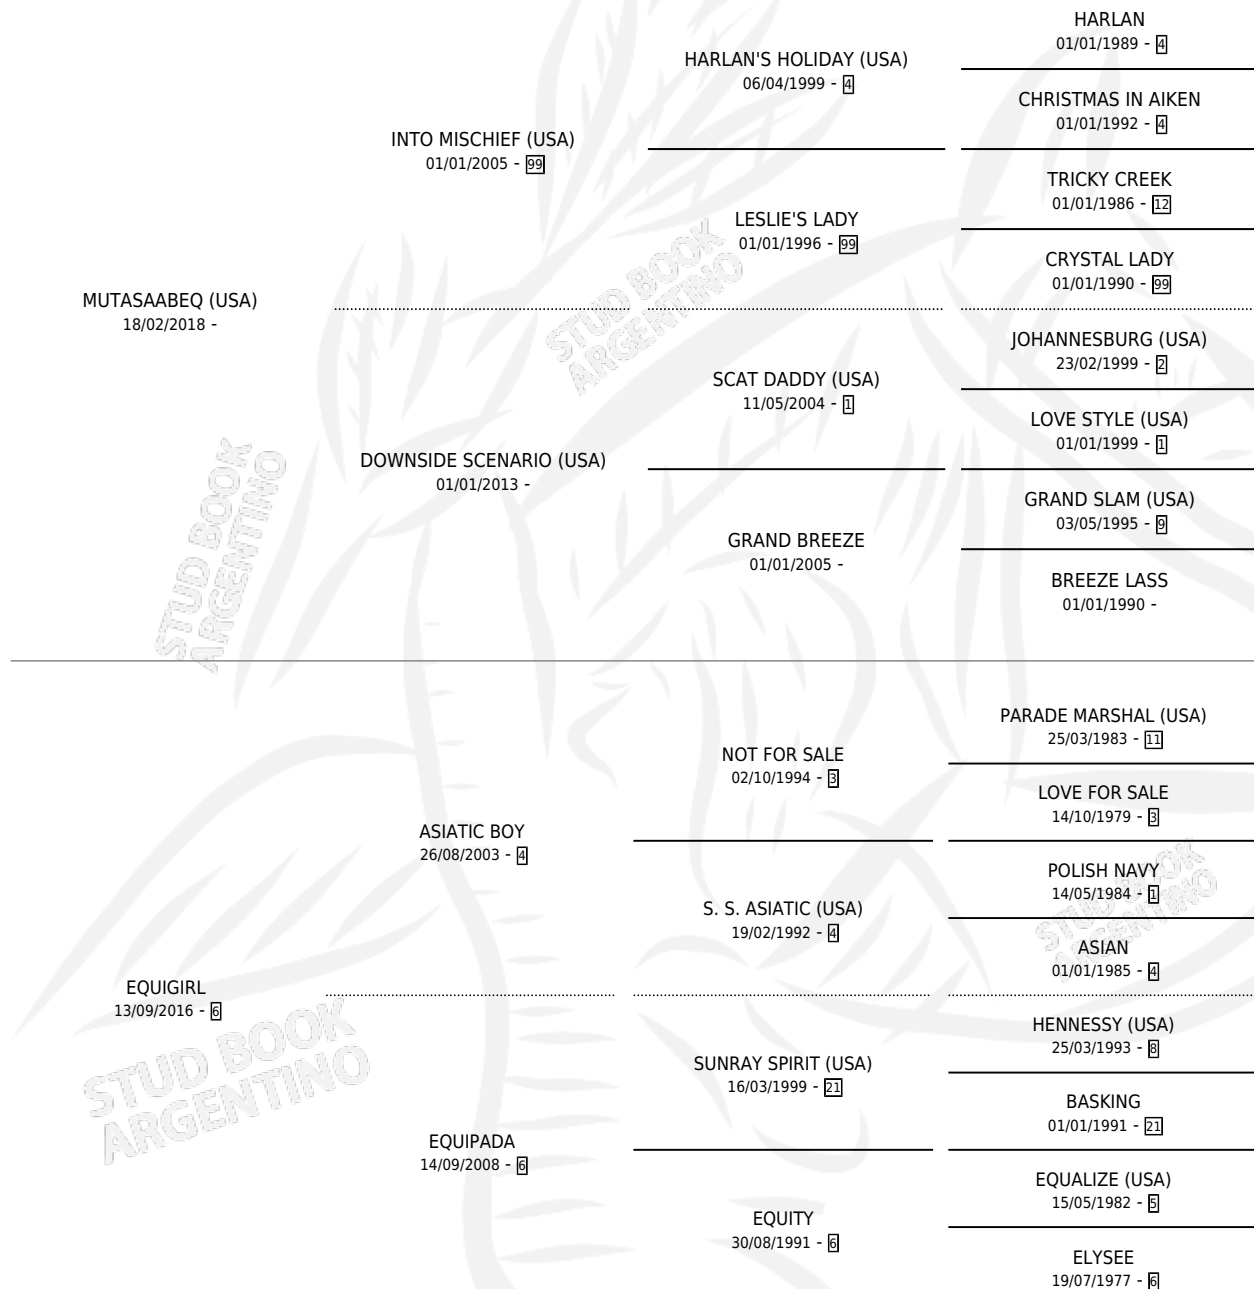

EUPHORIC GIRL

por MUTASAABEQ (USA) y EQUIGIRL por ASIATIC BOY

Argentina · Hembra · Zaino · SP · 26/09/2025
Familia 6-f · Volumen 45

ESTADO

TIPIFICACIÓN SANGUÍNEA	X
TIPIFICACIÓN POR ADN	X
PASAPORTE	X
IDENTIFICACIÓN POR MICROCHIP	X
REPRODUCTOR	X

Lugar de nacimiento: Sofia

Criador: Sofia

PEDIGREE

EUPHORIC GIRL

Datos oficiales del Stud Book Argentino

Documento generado el 15/05/2026

studbook.org.ar