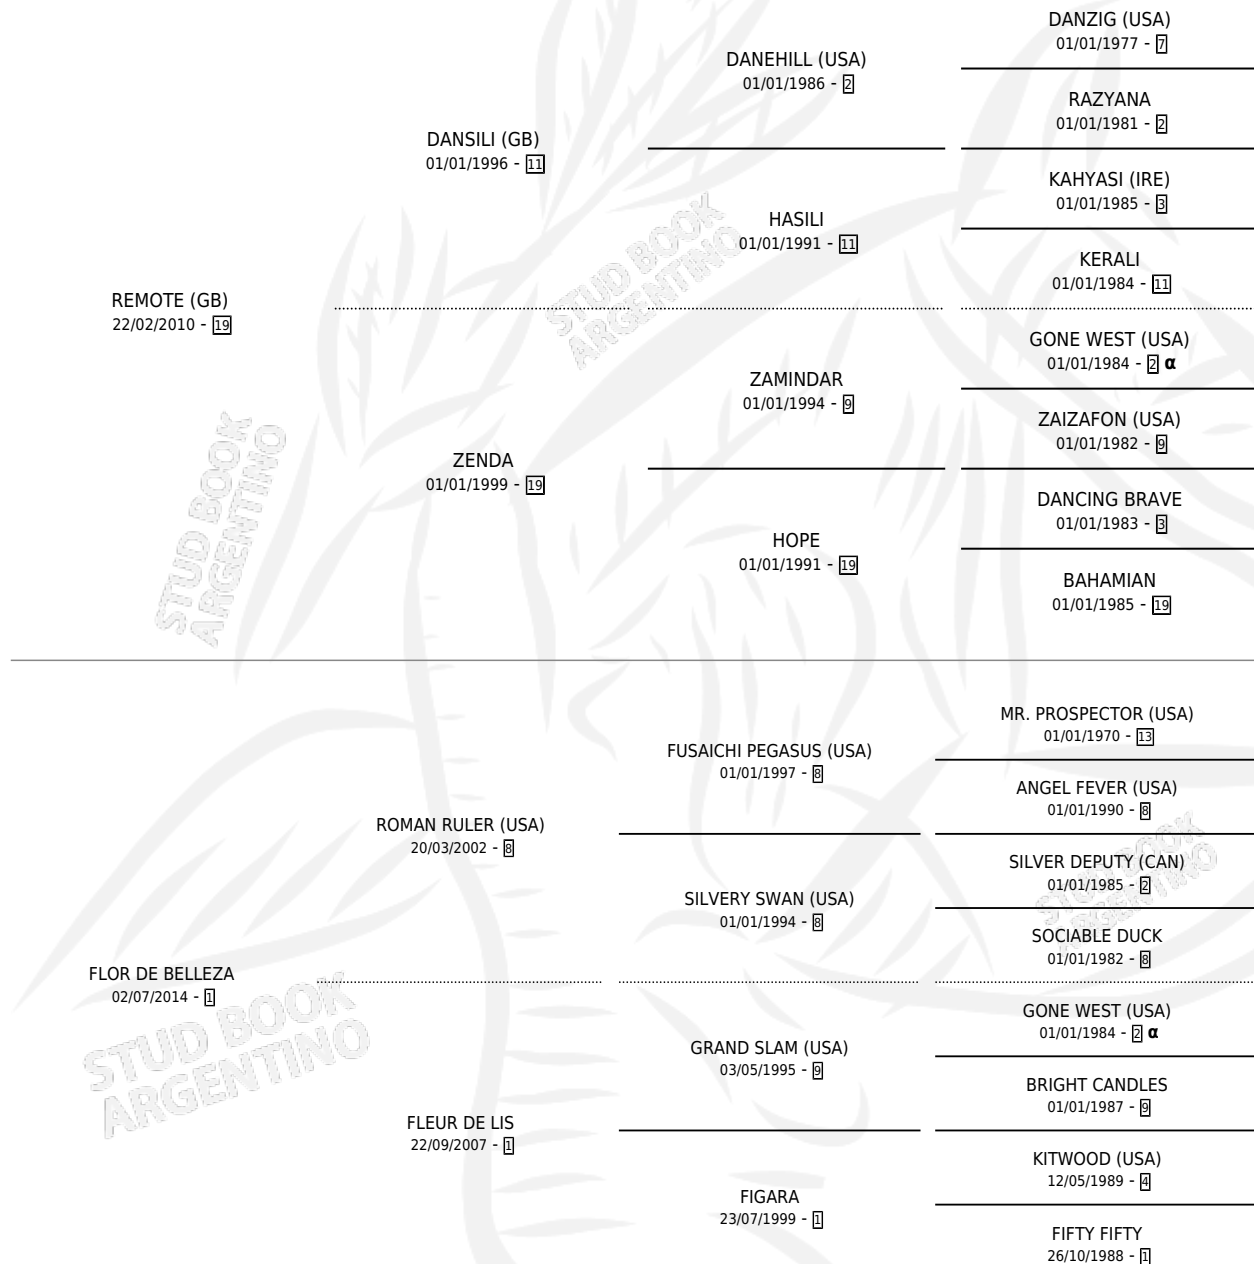

BEAST MODE

por **REMOTE (GB)** y **FLOR DE BELLEZA** por **ROMAN RULER (USA)**

Argentina · Macho · Zaino · SP · 06/09/2025
Familia 1-w · Volumen 45

ESTADO

TIPIFICACIÓN SANGUÍNEA	X
TIPIFICACIÓN POR ADN	X
PASAPORTE	X
IDENTIFICACIÓN POR MICROCHIP	X
REPRODUCTOR	X

Lugar de nacimiento: Sofia
Criador: Sofia

PEDIGREE

INBREEDING : α

BEAST MODE

Datos oficiales del Stud Book Argentino

Documento generado el 10/05/2026

studbook.org.ar