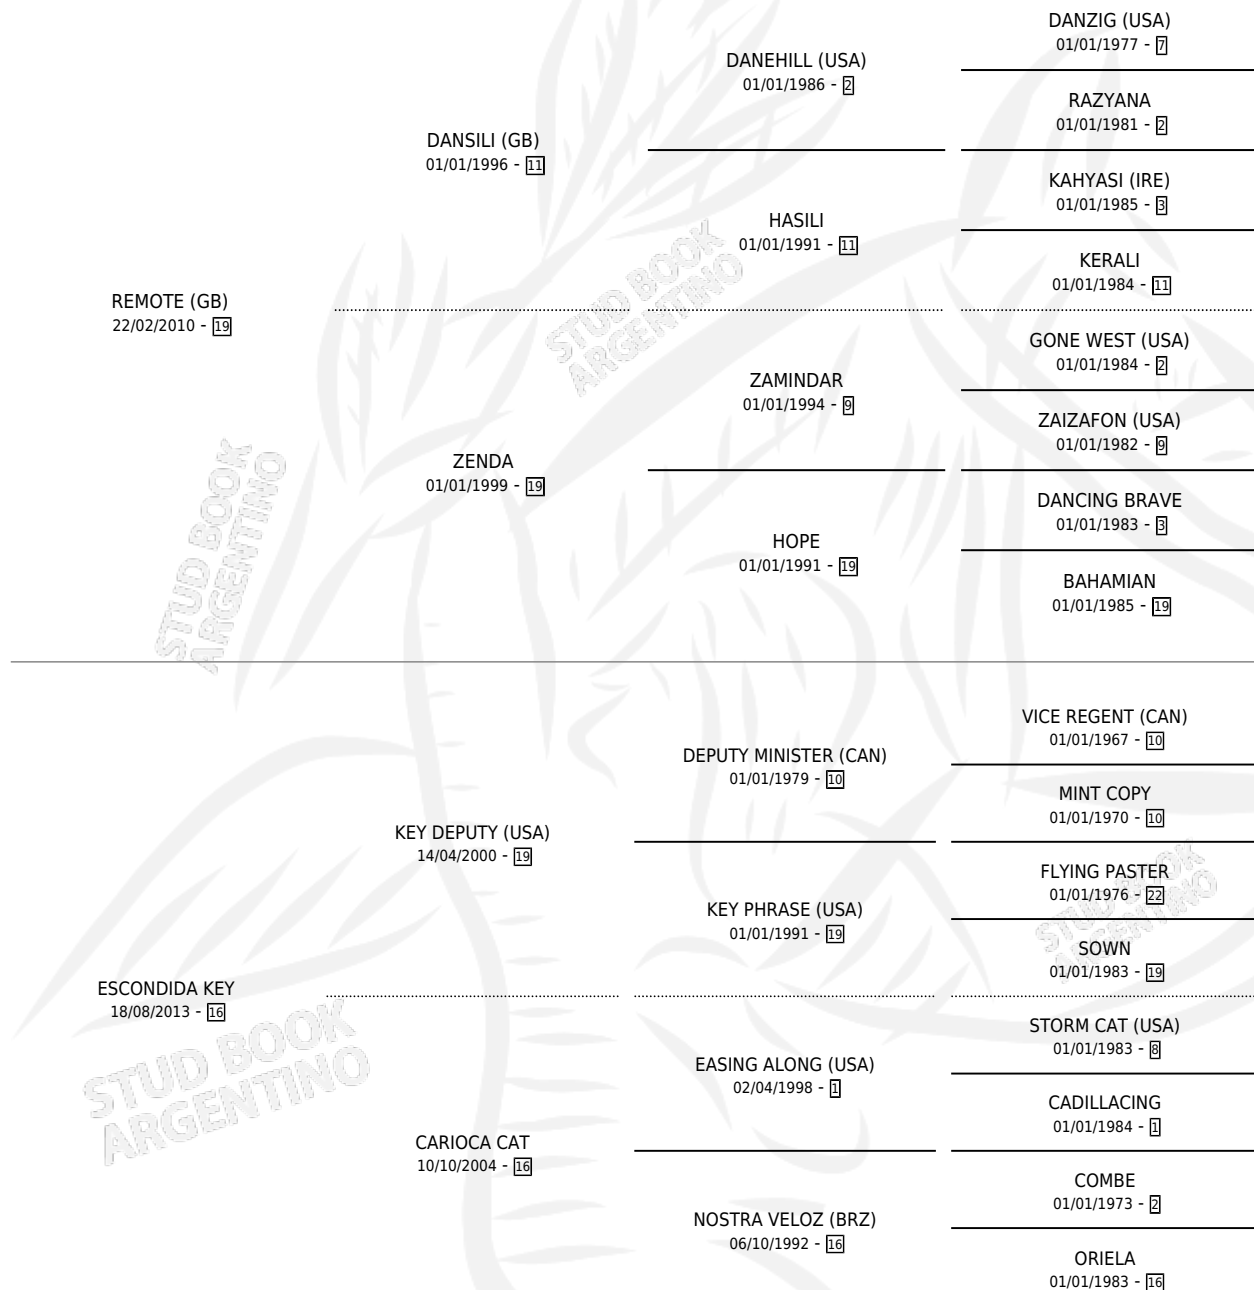

JIJITERO

por **REMOTE (GB)** y **ESCONDIDA KEY** por **KEY DEPUTY (USA)**

Argentina · Macho · Zaino · SP · 13/10/2025
Familia 16-d · Volumen 45

ESTADO

TIPIFICACIÓN SANGUÍNEA	X
TIPIFICACIÓN POR ADN	X
PASAPORTE	X
IDENTIFICACIÓN POR MICROCHIP	X
REPRODUCTOR	X

Lugar de nacimiento: Sofia
Criador: Godoy Pablo Gustavo

PEDIGREE

JIJITERO

Datos oficiales del Stud Book Argentino

Documento generado el 02/05/2026

studbook.org.ar