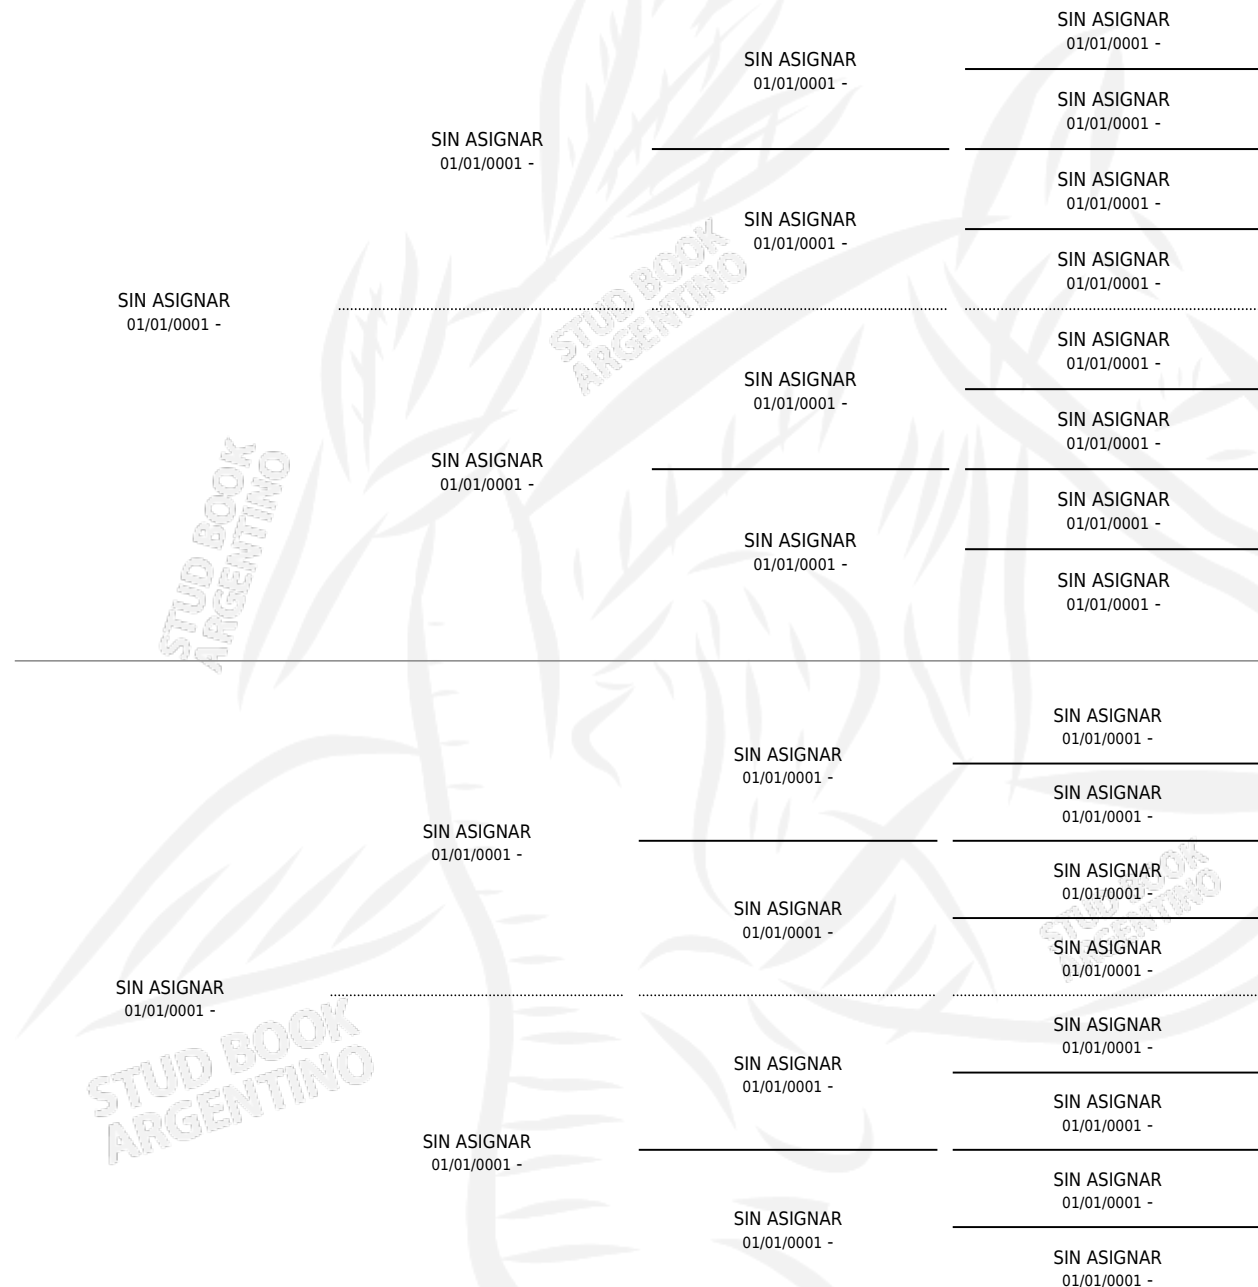

LR ANSELMO (BE)

PEDIGREE

por SIN ASIGNAR y SIN ASIGNAR por SIN ASIGNAR

Belgica · Macho · Zaino · AP · 01/01/2022
Familia · Volumen web

ESTADO

TIPIFICACIÓN SANGUÍNEA	X
TIPIFICACIÓN POR ADN	✓
PASAPORTE	X
IDENTIFICACIÓN POR MICROCHIP	X
REPRODUCTOR	✓

Lugar de nacimiento: Belgica
Criador: Extranjero

SERVICIOS PADRILLO

TEMPORADA	HARAS	SERVICIO	NAC.	EFFECTIVIDAD
2025	CUATRO ESTRELLAS	6	0	0.00 %

LR ANSELMO (BE)

Datos oficiales del Stud Book Argentino

Documento generado el 07/05/2026