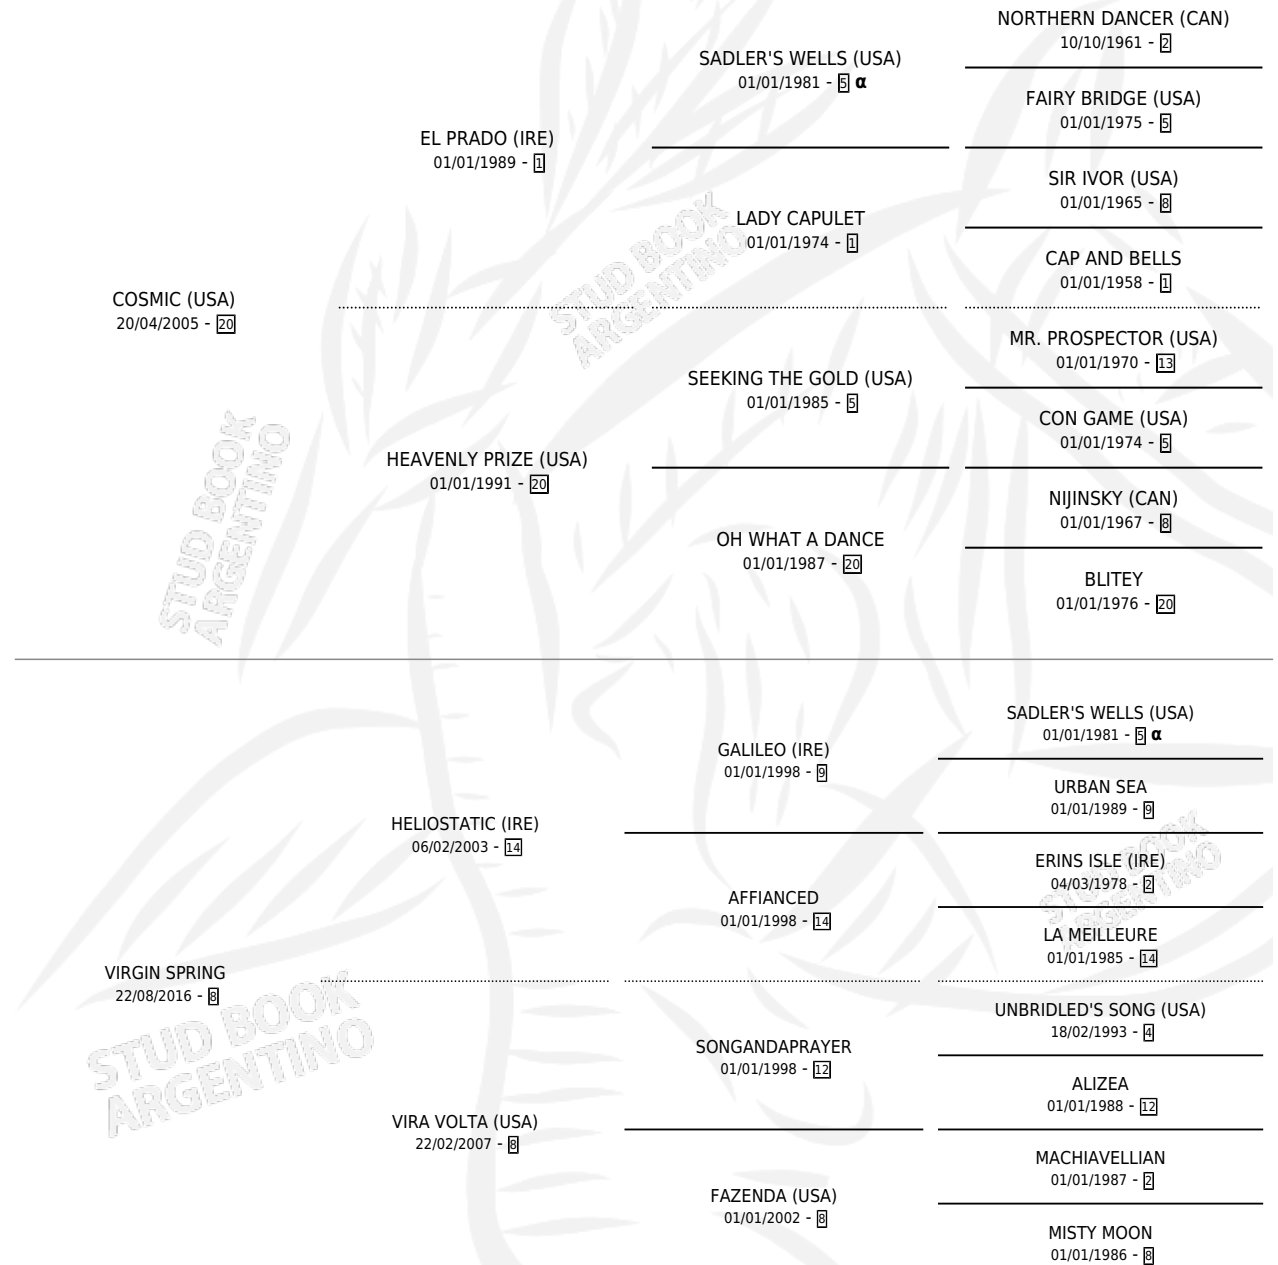

HUMBERTA

por **COSMIC (USA)** y **VIRGIN SPRING** por **HELIOSTATIC (IRE)**

Argentina · Hembra · Alazan Tostado · SP · 28/10/2025
Familia 8-g · Volumen 45

ESTADO

TIPIFICACIÓN SANGUÍNEA	X
TIPIFICACIÓN POR ADN	X
PASAPORTE	X
IDENTIFICACIÓN POR MICROCHIP	X
REPRODUCTOR	X

Lugar de nacimiento: Patagonia

Criador: Patagonia

PEDIGREE

INBREEDING : α

HUMBERTA

Datos oficiales del Stud Book Argentino

Documento generado el 05/05/2026

studbook.org.ar