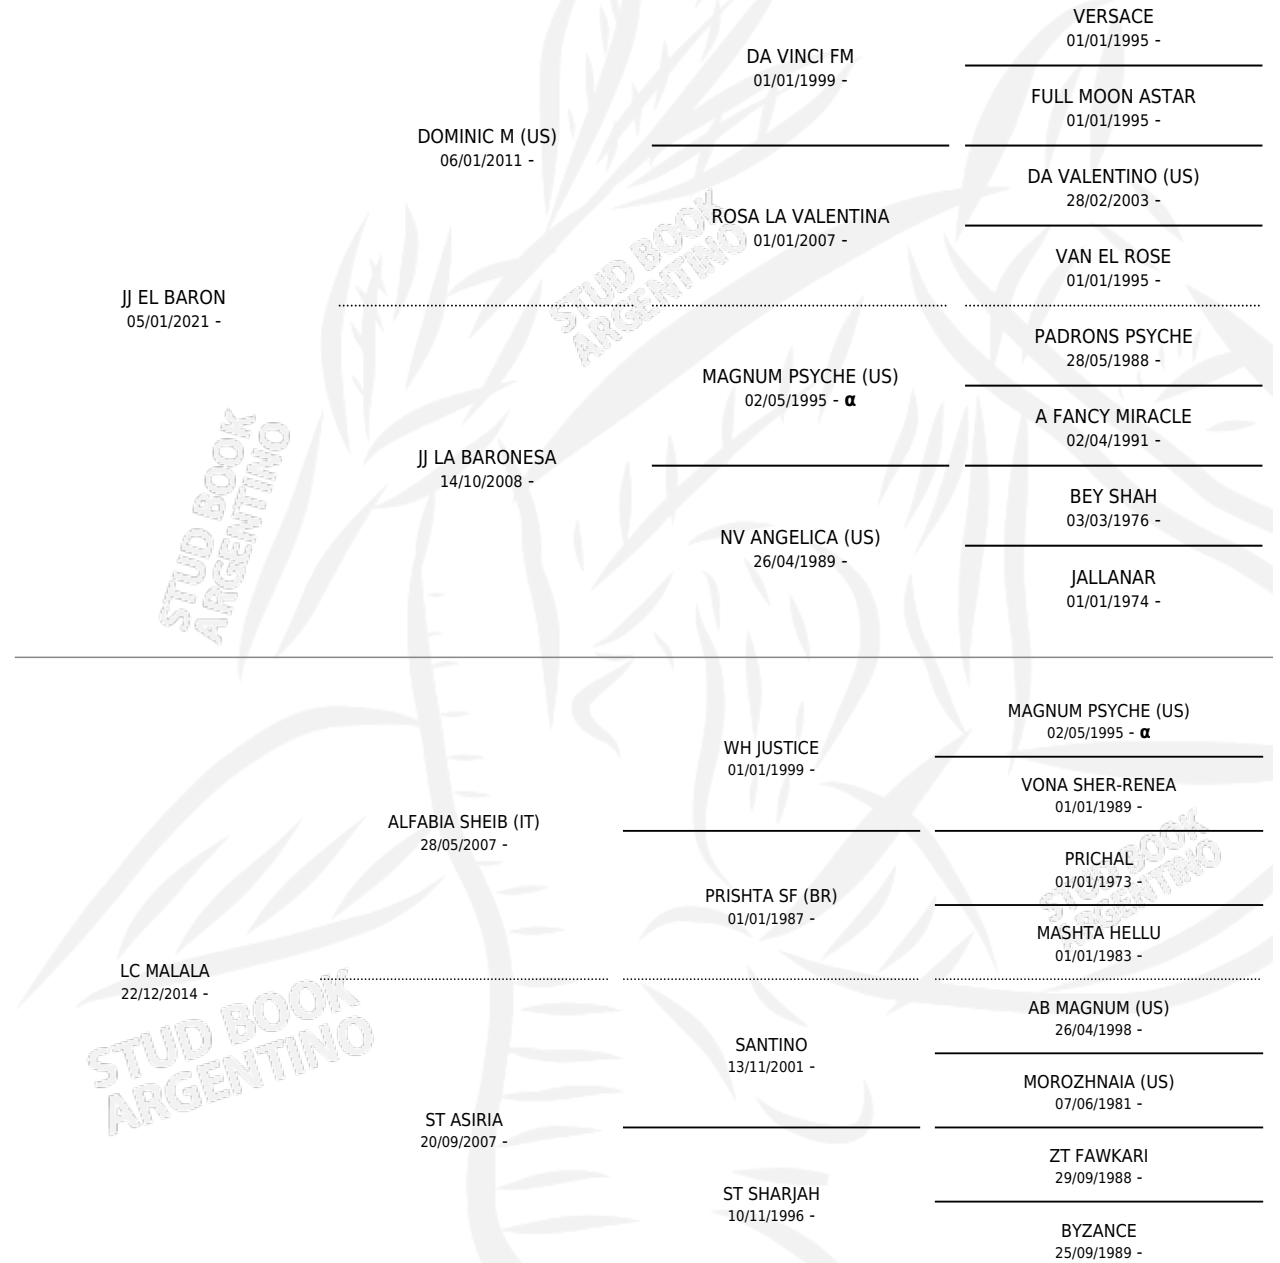

LC HATHOR

por JJ EL BARON y LC MALALA por ALFABIA SHEIB (IT)

Argentina · Hembra · Alazan · AP · 28/12/2025
Familia · Volumen 45

ESTADO

TIPIFICACIÓN SANGUÍNEA	X
TIPIFICACIÓN POR ADN	X
PASAPORTE	X
IDENTIFICACIÓN POR MICROCHIP	X
REPRODUCTOR	X

Lugar de nacimiento: La Catalina
Criador: La Catalina

PEDIGREE

INBREEDING : α

LC HATHOR

Datos oficiales del Stud Book Argentino

Documento generado el 11/06/2026

studbook.org.ar