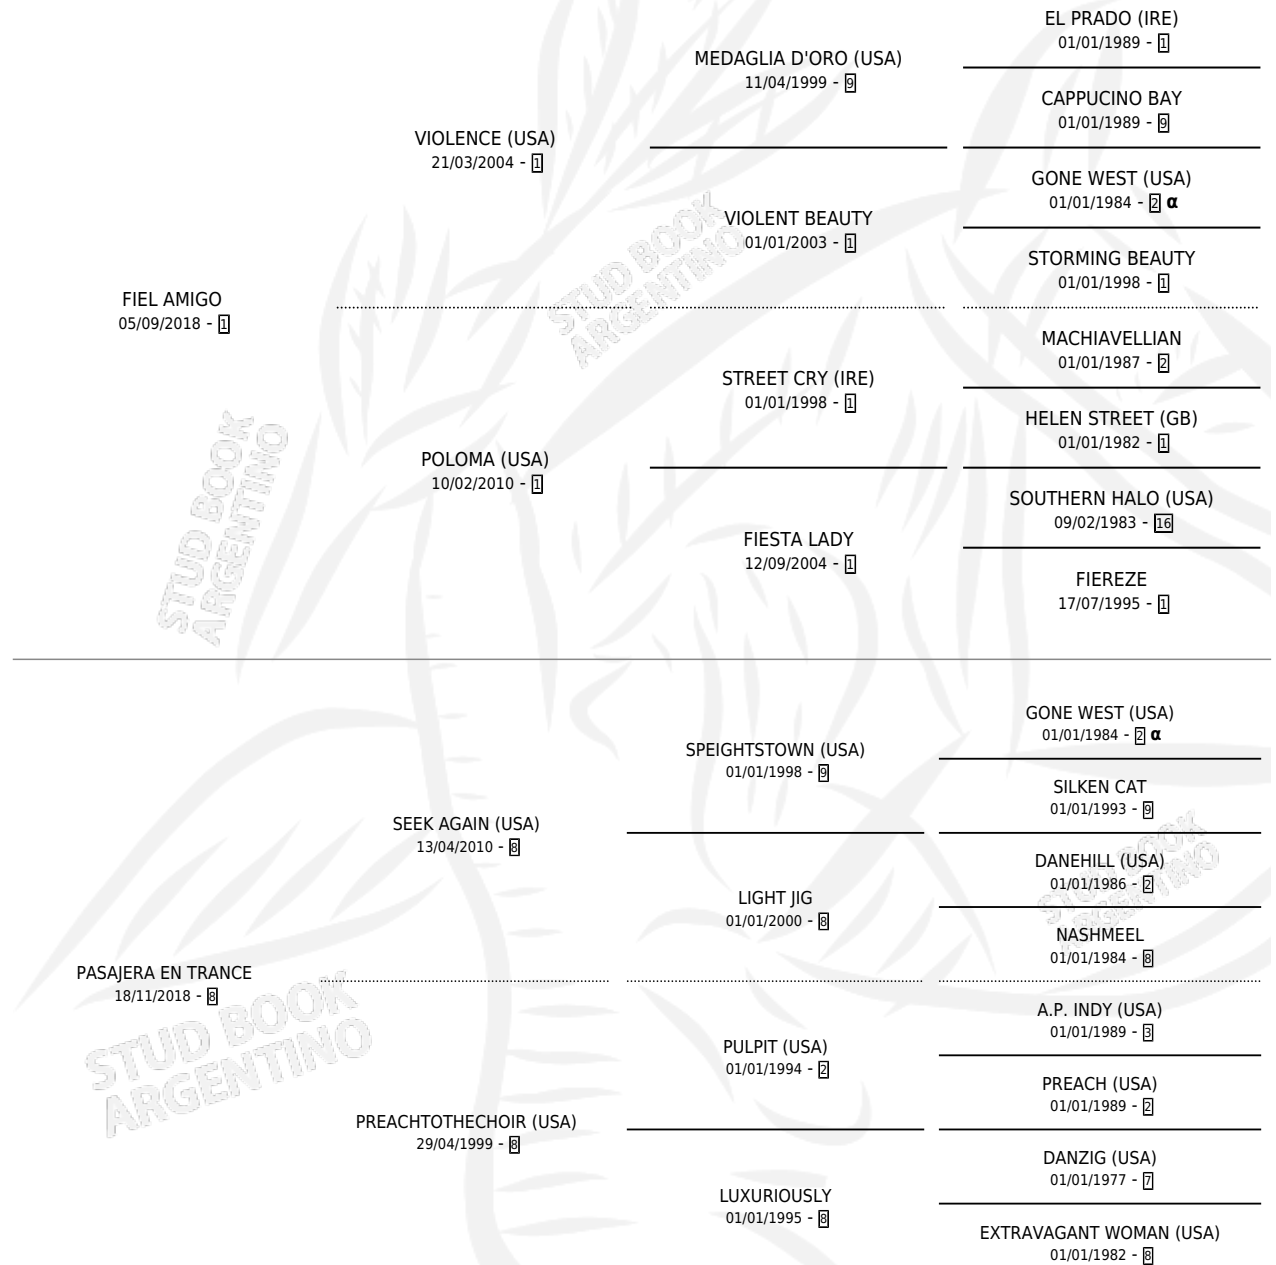

RENATA FIEL

por FIEL AMIGO y PASAJERA EN TRANCE por SEEK AGAIN (USA)

Argentina · Hembra · Alazan · SP · 15/11/2025
Familia 8-h · Volumen 45

ESTADO

TIPIFICACIÓN SANGUÍNEA	X
TIPIFICACIÓN POR ADN	X
PASAPORTE	X
IDENTIFICACIÓN POR MICROCHIP	✓
REPRODUCTOR	X

Lugar de nacimiento: Euzkadi
Criador: Efemenco Cristhian Emmanuel

PEDIGREE

INBREEDING : α

RENATA FIEL

Datos oficiales del Stud Book Argentino

Documento generado el 14/05/2026

studbook.org.ar