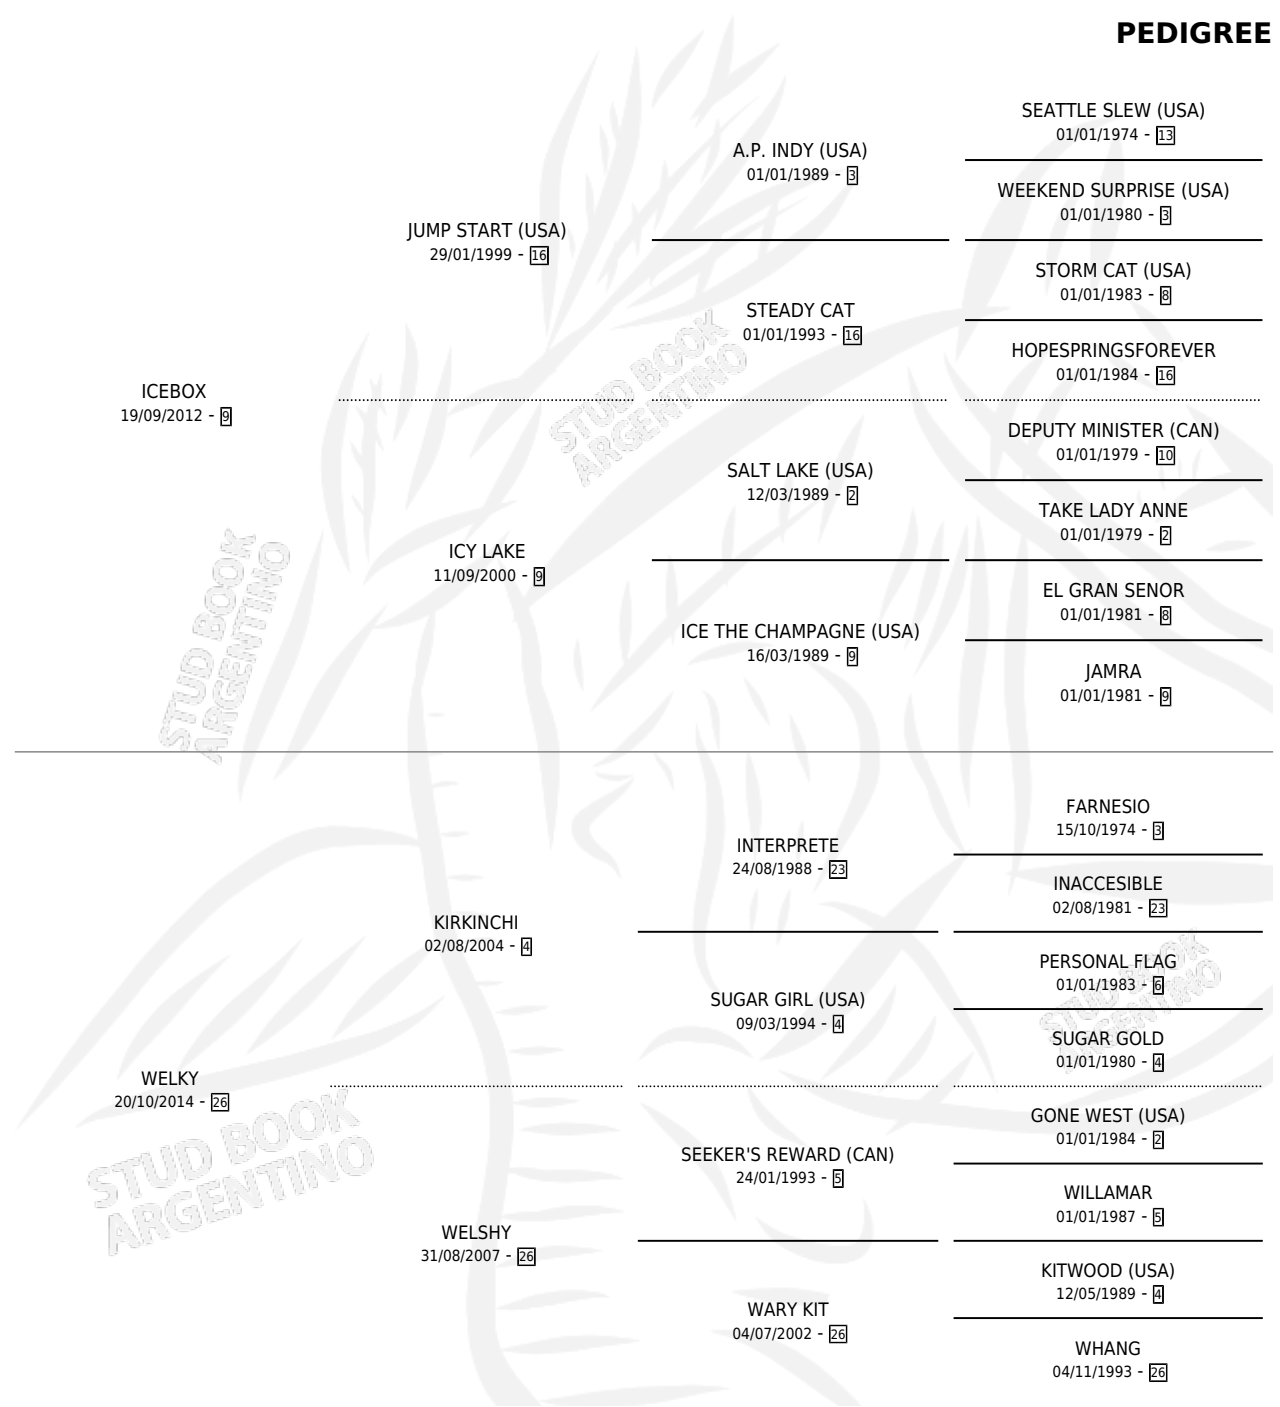

CANTINFLA TRU

por ICEBOX y WELKY por KIRKINCHI

Argentina · Macho · Zaino · SP · 29/10/2025
Familia 26 · Volumen 45

ESTADO

TIPIFICACIÓN SANGUÍNEA	X
TIPIFICACIÓN POR ADN	X
PASAPORTE	X
IDENTIFICACIÓN POR MICROCHIP	X
REPRODUCTOR	X

Lugar de nacimiento: Manquetru

Criador: Manquetru

PEDIGREE

CANTINFLA TRU

Datos oficiales del Stud Book Argentino

Documento generado el 06/05/2026

studbook.org.ar