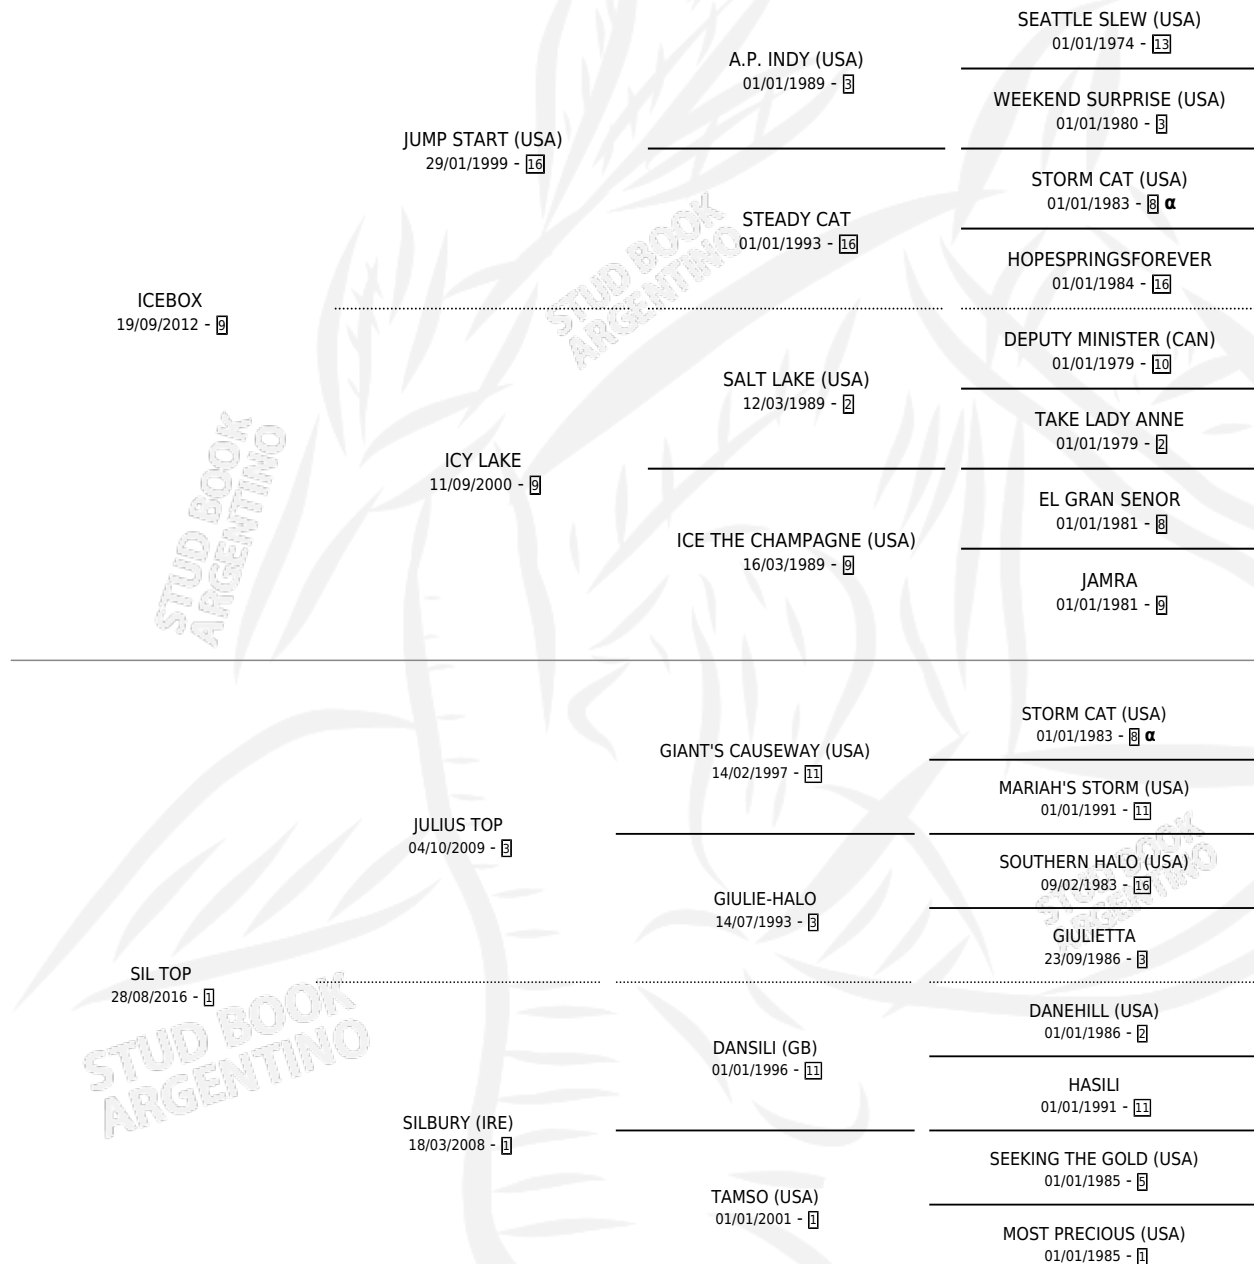

EL REFRIGERADOR

por ICEBOX y SIL TOP por JULIUS TOP

Argentina · Macho · Zaino · SP · 10/12/2025
Familia 1 · Volumen 45

ESTADO

| | |
|------------------------------|---|
| TIPIFICACIÓN SANGUÍNEA | X |
| TIPIFICACIÓN POR ADN | X |
| PASAPORTE | X |
| IDENTIFICACIÓN POR MICROCHIP | X |
| REPRODUCTOR | X |

Lugar de nacimiento: Manquetru

Criador: Zubiaur Angel Omar

PEDIGREE

INBREEDING : α

EL REFRIGERADOR

Datos oficiales del Stud Book Argentino

Documento generado el 14/05/2026

studbook.org.ar