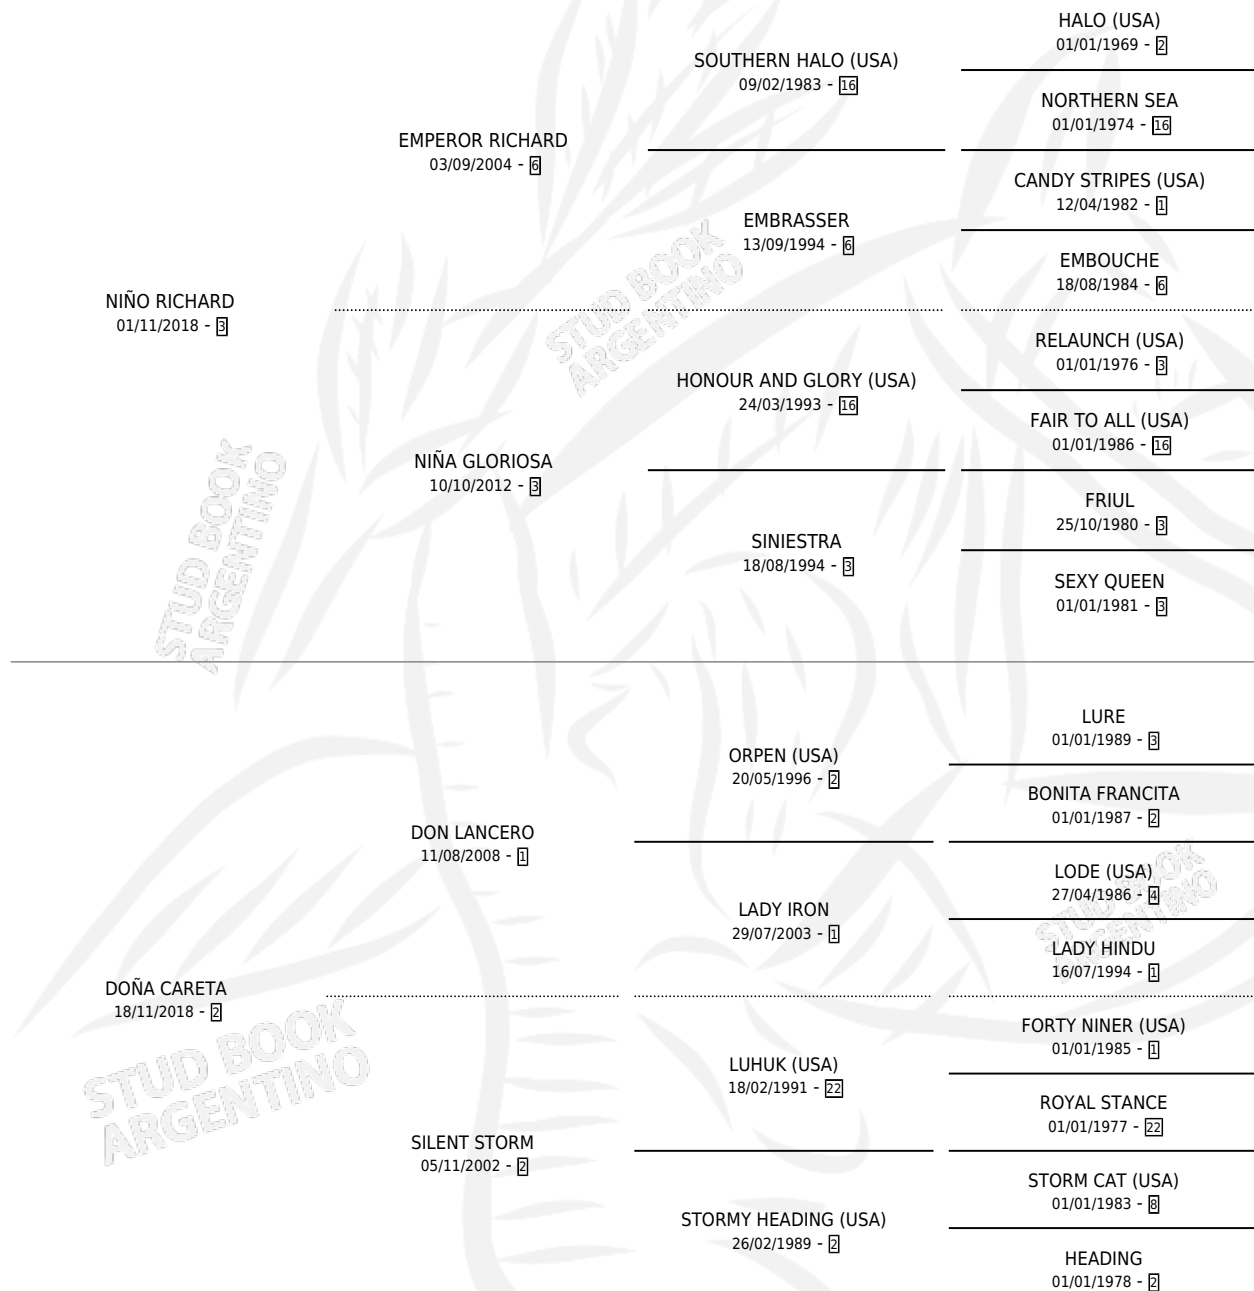

NIÑA LANCERA

por NIÑO RICHARD y DOÑA CARETA por DON LANCERO

Argentina · Hembra · Zaino · SP · 29/11/2025
Familia 2-f · Volumen 45

ESTADO

TIPIFICACIÓN SANGUÍNEA	X
TIPIFICACIÓN POR ADN	X
PASAPORTE	X
IDENTIFICACIÓN POR MICROCHIP	X
REPRODUCTOR	X

Lugar de nacimiento: Lis Ivon

Criador: Azario Fabio Alberto

PEDIGREE

NIÑA LANCERA

Datos oficiales del Stud Book Argentino

Documento generado el 10/05/2026

studbook.org.ar