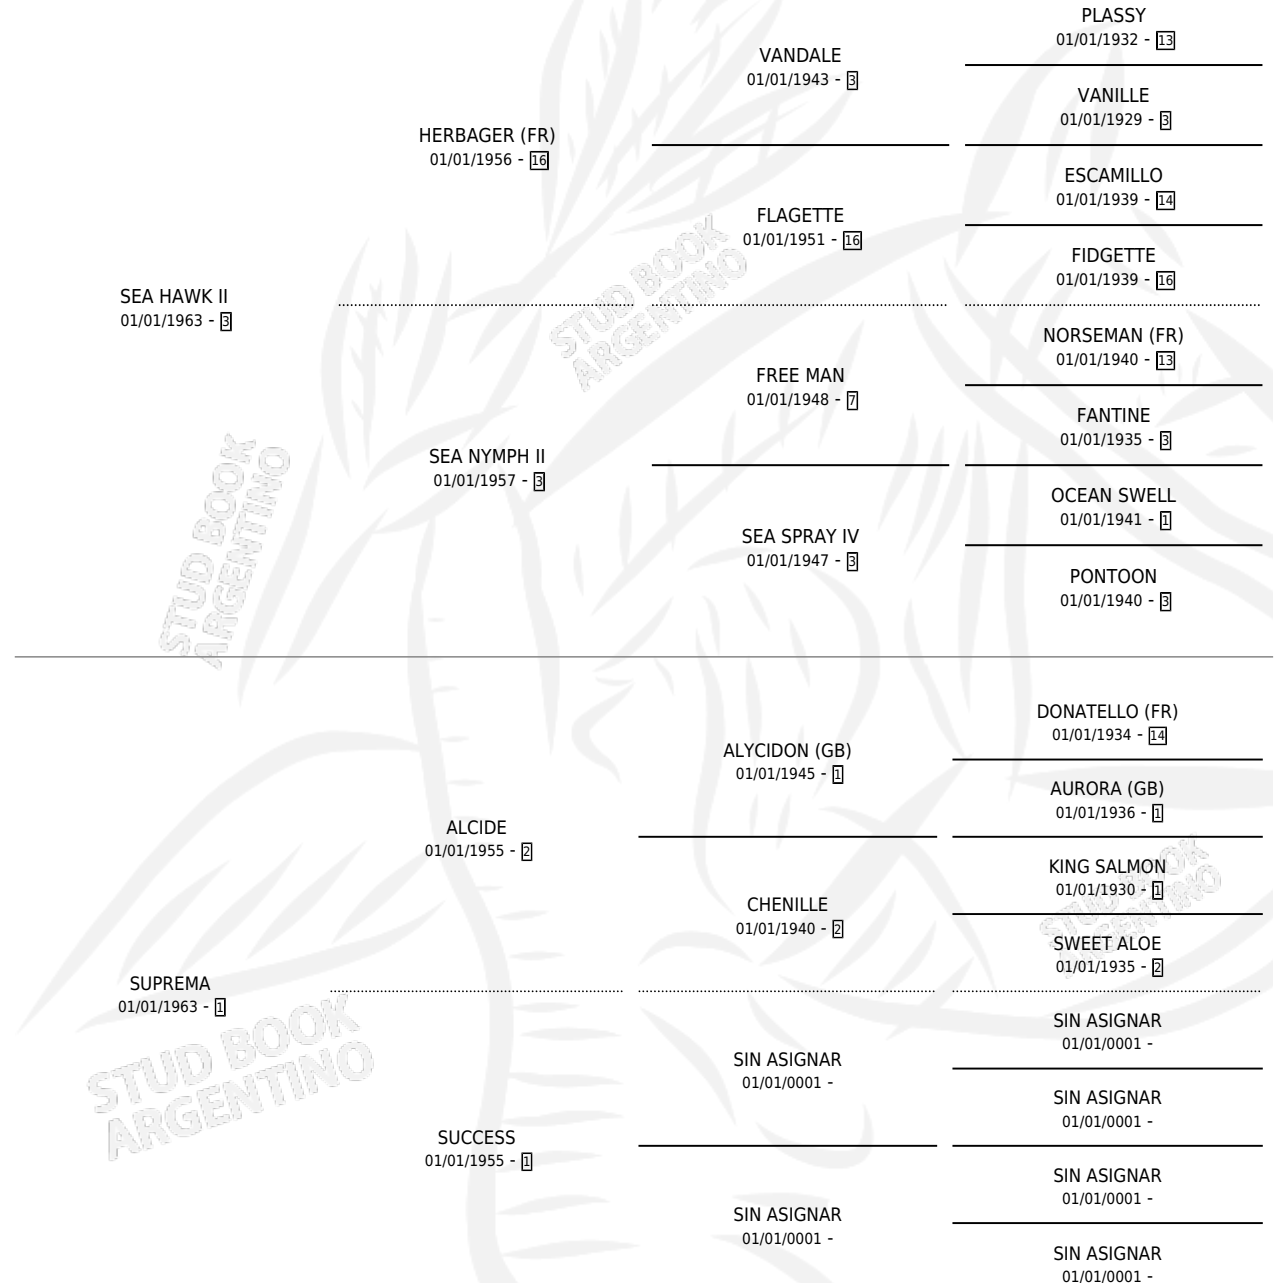

SEAMYSIDE

por SEA HAWK II y SUPREMA por ALCIDE

Argentina · Hembra · Tordillo · SP · 01/01/1972
Familia 1 · Volumen 28

ESTADO

TIPIFICACIÓN SANGUÍNEA	X
TIPIFICACIÓN POR ADN	X
PASAPORTE	X
IDENTIFICACIÓN POR MICROCHIP	X
REPRODUCTOR	X

Lugar de nacimiento: Campo particular

Criador: Sin dato

~

HIJOS

	MACHOS	HEMBRAS
4 NACIERON	1	3
1 CORRIERON	1	0

SIN ACTUACIONES

PEDIGREE