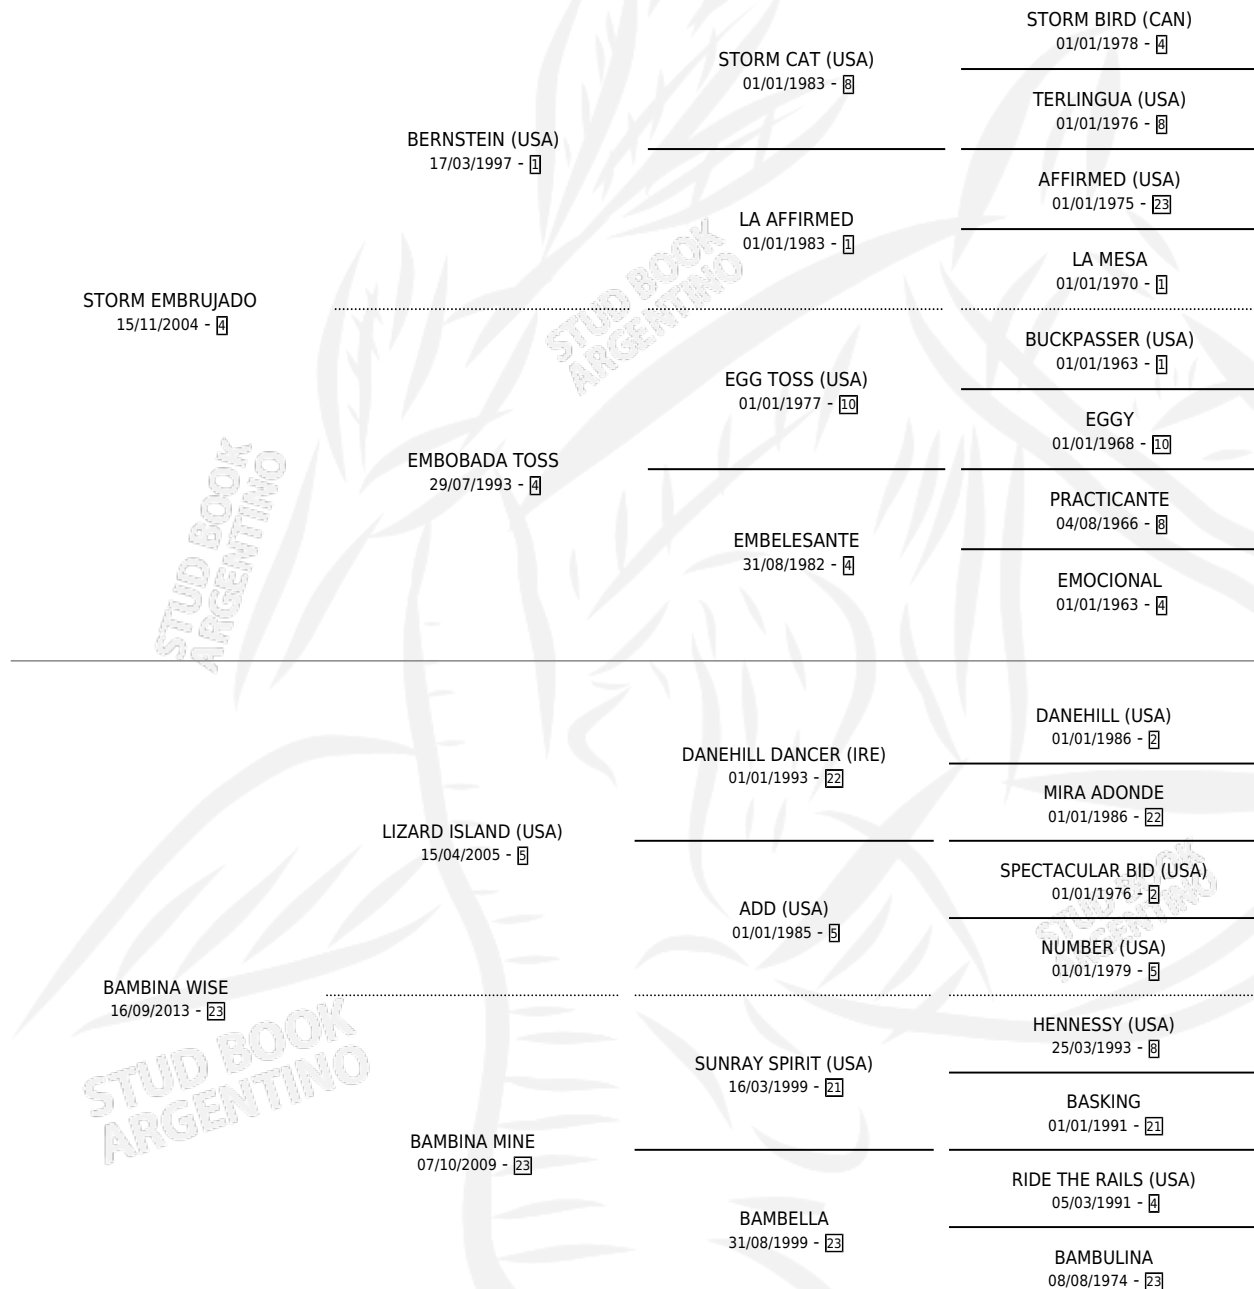

CELESTE EMBRUJADA

por **STORM EMBRUJADO** y **BAMBINA WISE** por **LIZARD ISLAND (USA)**

Argentina · Hembra · Zaino · SP · 30/10/2025
Familia 23-a · Volumen 45

ESTADO

| | |
|------------------------------|---|
| TIPIFICACIÓN SANGUÍNEA | X |
| TIPIFICACIÓN POR ADN | X |
| PASAPORTE | X |
| IDENTIFICACIÓN POR MICROCHIP | X |
| REPRODUCTOR | X |

Lugar de nacimiento: Costa Del Rio
Criador: Cena Luis Roque

PEDIGREE

CELESTE EMBRUJADA

Datos oficiales del Stud Book Argentino

Documento generado el 02/05/2026

studbook.org.ar