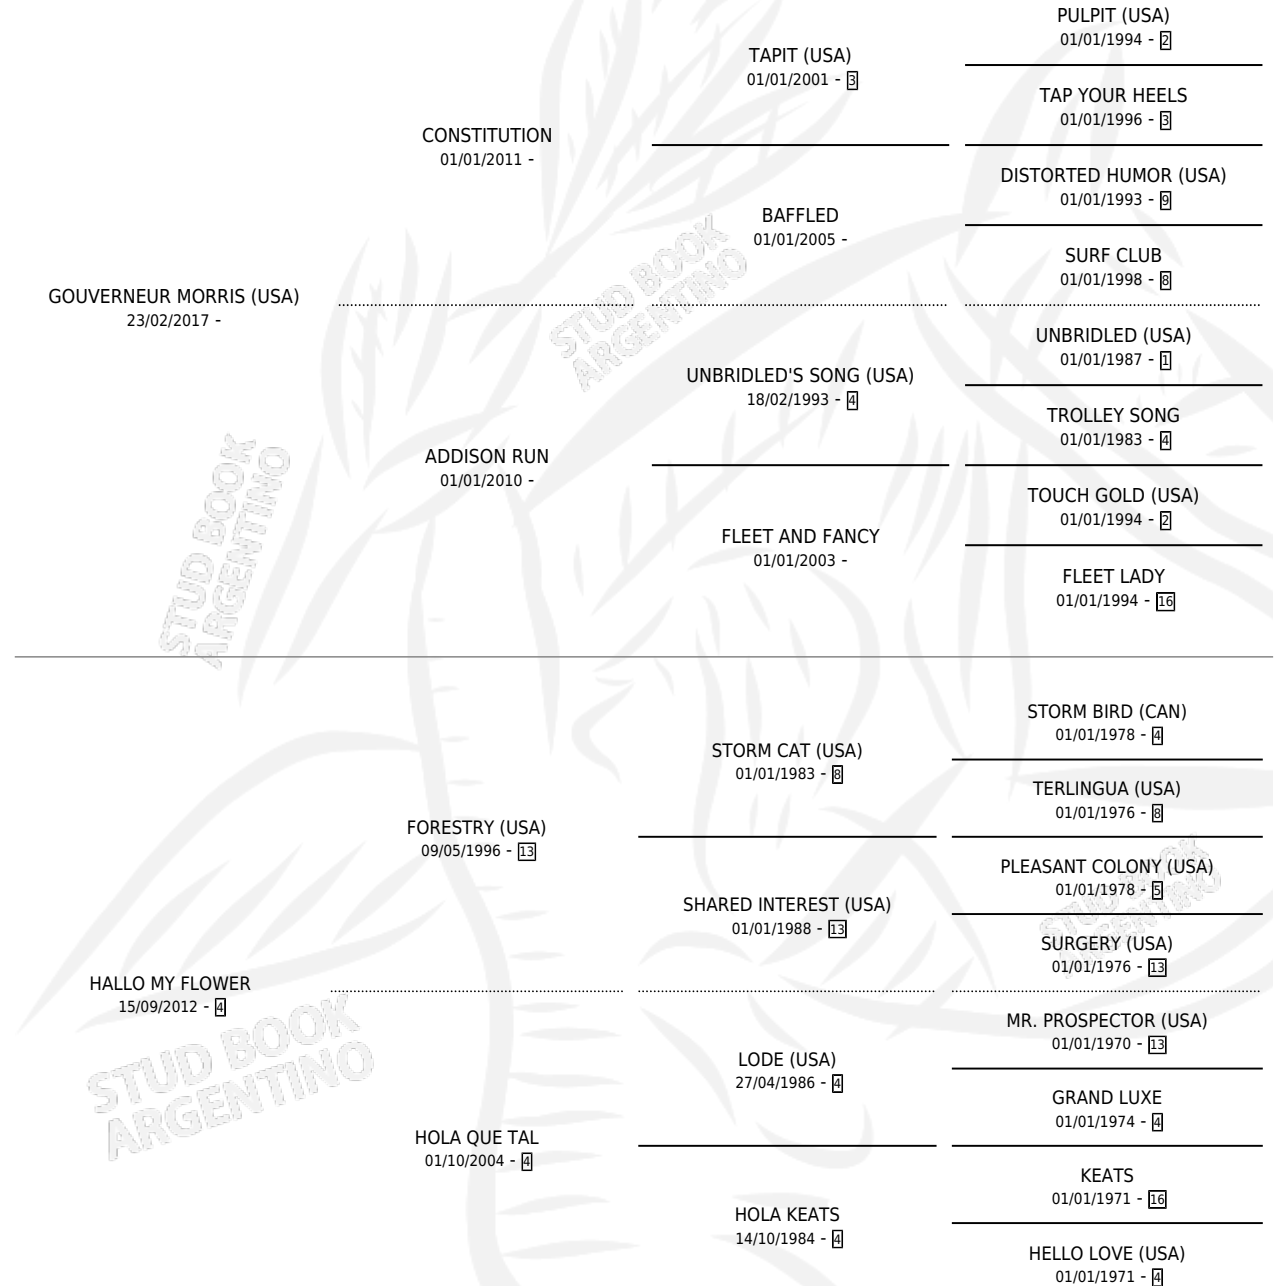

DEEP DISH

por **GOVERNEUR MORRIS (USA)** y **HALLO MY FLOWER**
por **FORESTRY (USA)**

Argentina · Hembra · Alazan o Tordillo · SP · 05/09/2025
Familia 4-m · Volumen 45

ESTADO

TIPIFICACIÓN SANGUÍNEA	X
TIPIFICACIÓN POR ADN	X
PASAPORTE	X
IDENTIFICACIÓN POR MICROCHIP	X
REPRODUCTOR	X

Lugar de nacimiento: Sofia

Criador: La Nora

PEDIGREE

DEEP DISH

Datos oficiales del Stud Book Argentino

Documento generado el 26/05/2026

studbook.org.ar