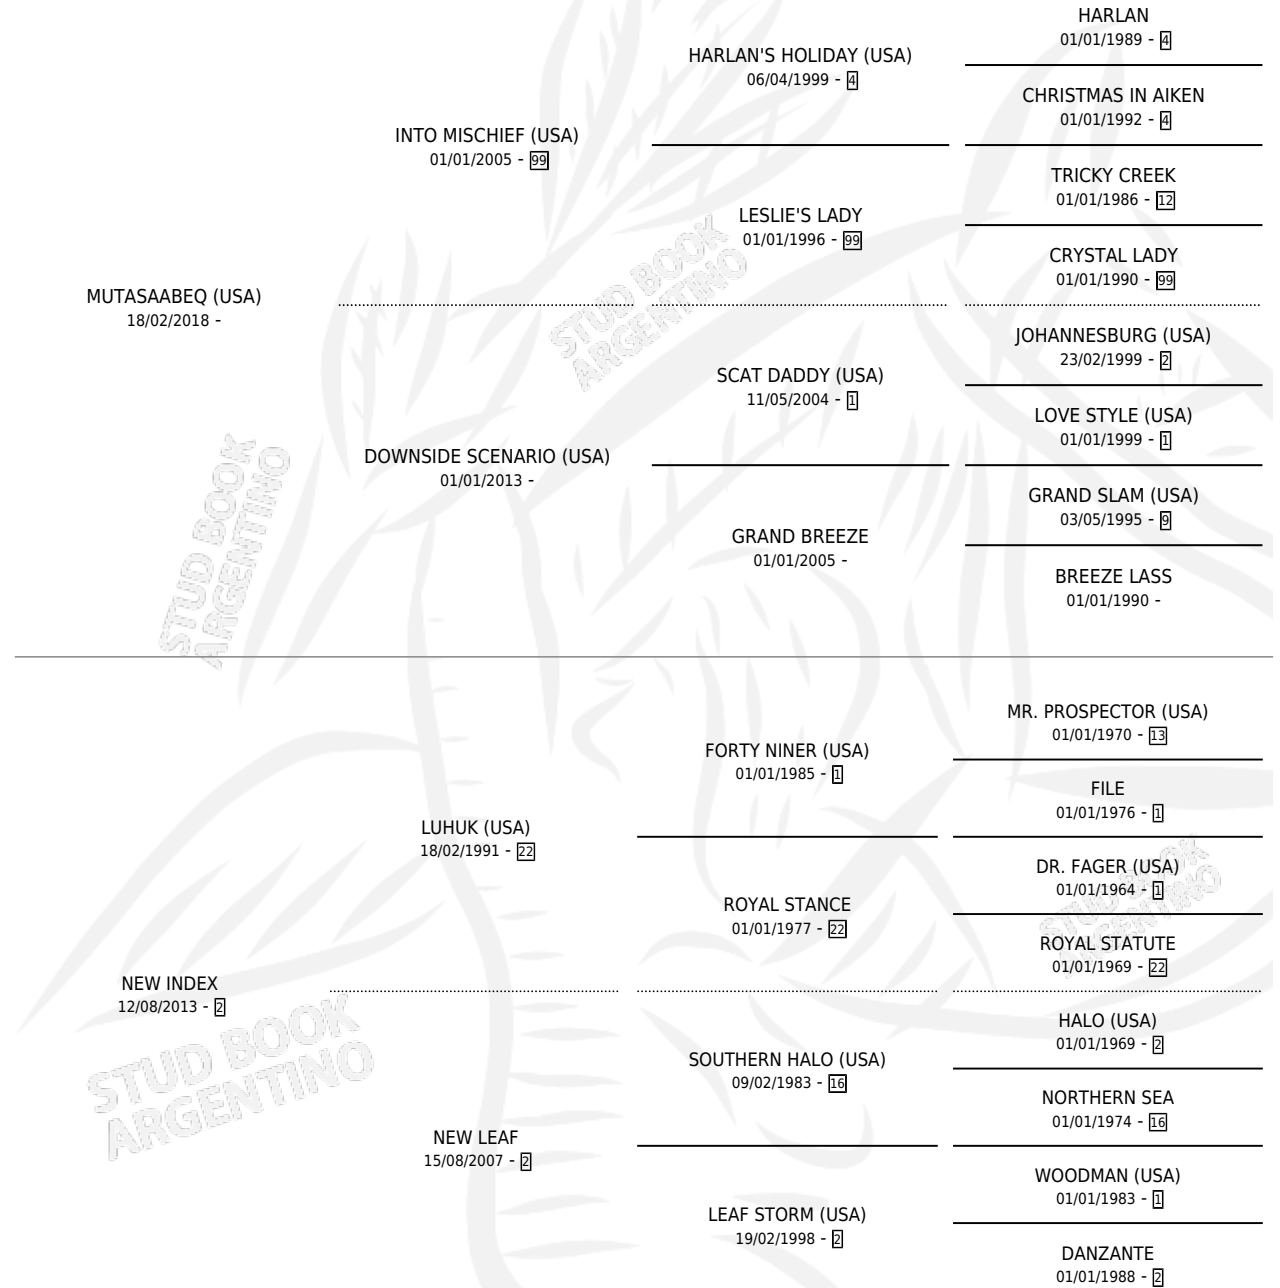

MUTA WARRIOR

por MUTASAABEQ (USA) y NEW INDEX por LUHUK (USA)

Argentina · Macho · Zaino · SP · 29/09/2025
Familia 2-d · Volumen 45

ESTADO

| | |
|------------------------------|---|
| TIPIFICACIÓN SANGUÍNEA | X |
| TIPIFICACIÓN POR ADN | X |
| PASAPORTE | X |
| IDENTIFICACIÓN POR MICROCHIP | X |
| REPRODUCTOR | X |

Lugar de nacimiento: Sofia

Criador: La Nora

PEDIGREE

MUTA WARRIOR

Datos oficiales del Stud Book Argentino

Documento generado el 05/05/2026

studbook.org.ar