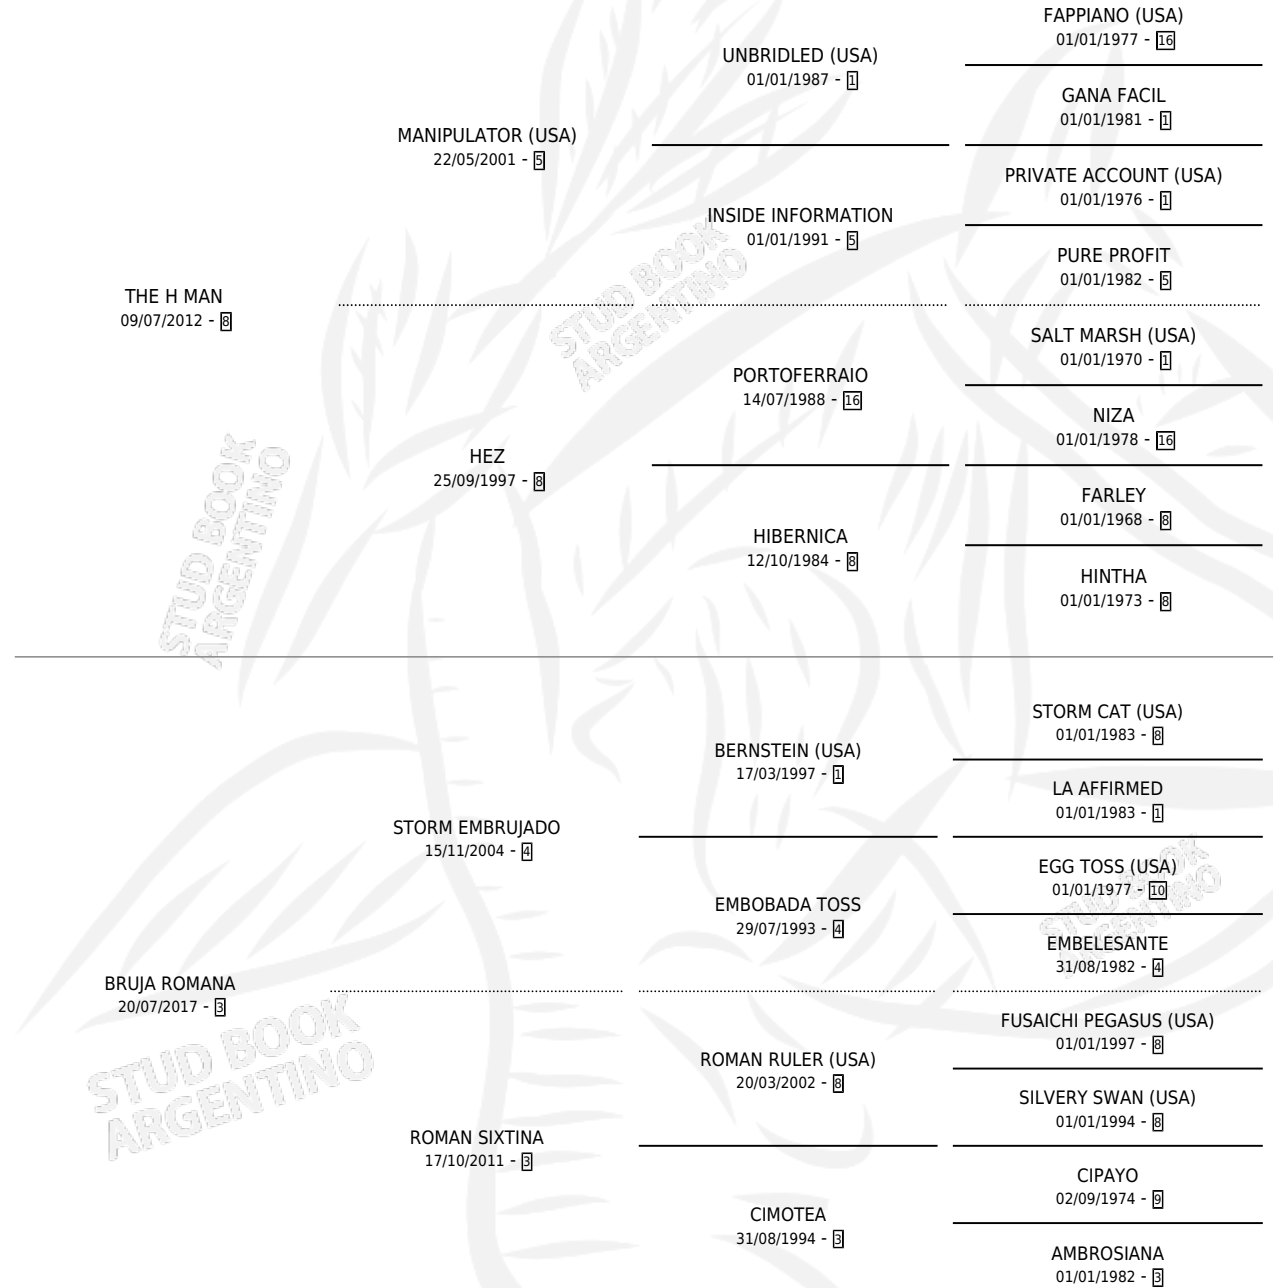

BRUJO MAN

por THE H MAN y BRUJA ROMANA por STORM
EMBRUJADO

Argentina · Macho · Zaino · SP · 22/10/2025
Familia 3-b · Volumen 45

ESTADO

TIPIFICACIÓN SANGUÍNEA	X
TIPIFICACIÓN POR ADN	X
PASAPORTE	X
IDENTIFICACIÓN POR MICROCHIP	X
REPRODUCTOR	X

Lugar de nacimiento: Campo particular
Criador: Gonzalez Enrique Jose

PEDIGREE

BRUJO MAN

Datos oficiales del Stud Book Argentino

Documento generado el 10/05/2026

studbook.org.ar