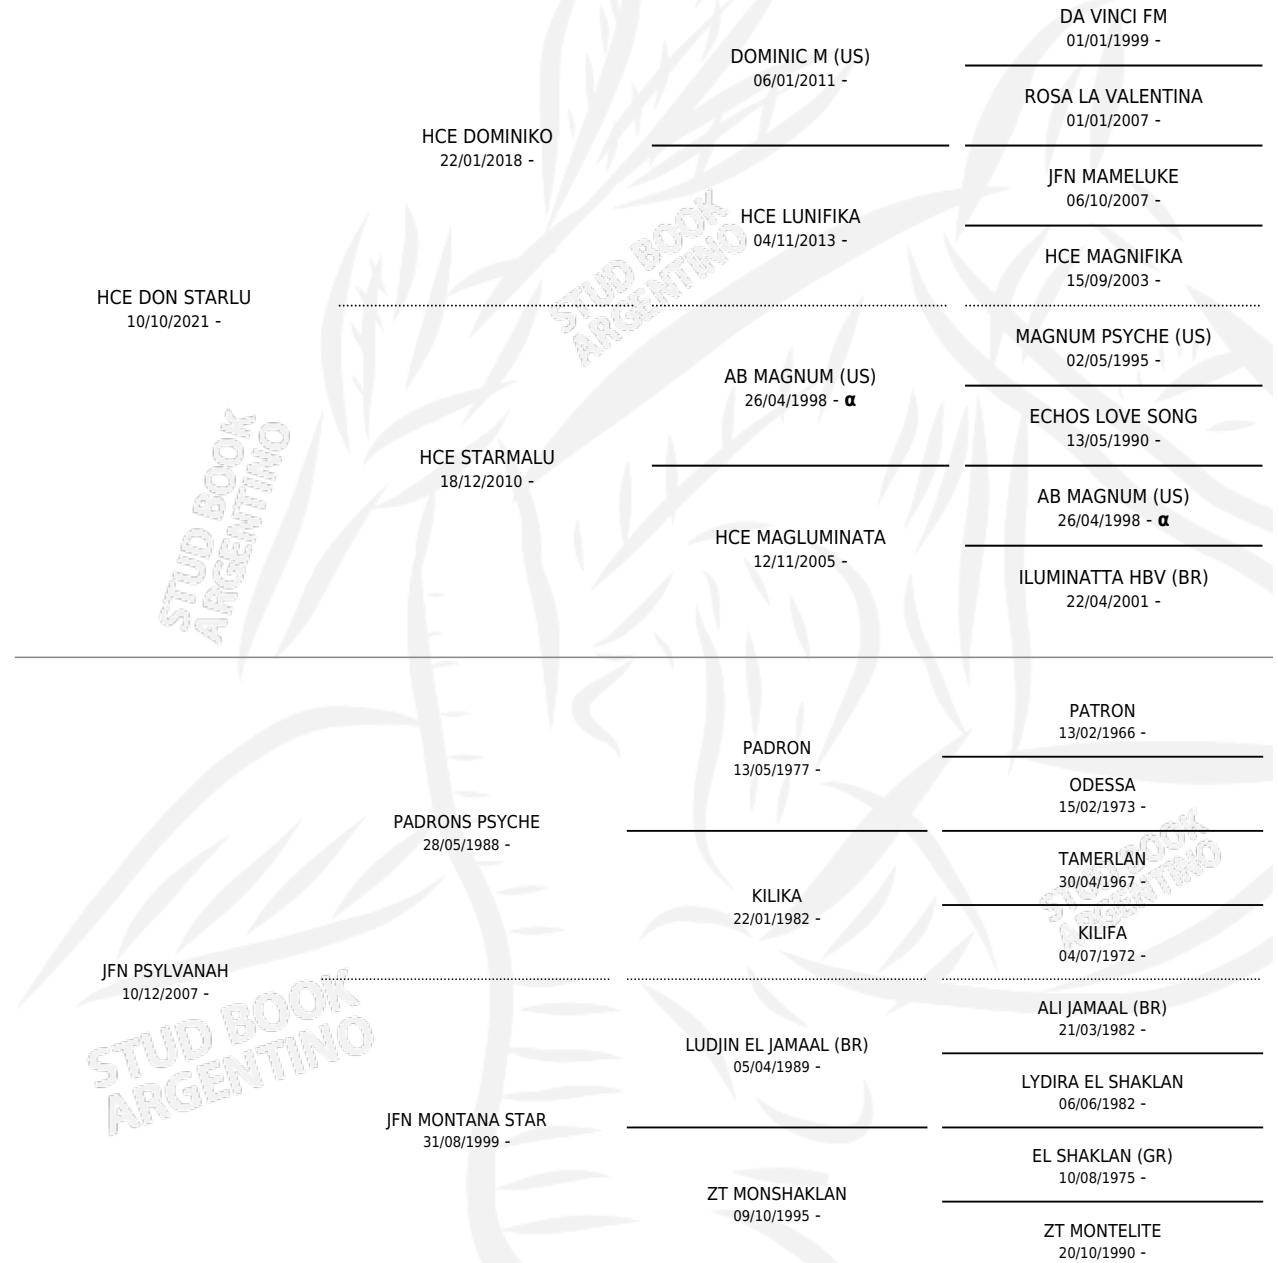

GRP NOBLE LUXTER

por HCE DON STARLU y JFN PSYLVANAH por PADRONS PSYCHE

Argentina · Macho · Alazan · AP · 20/10/2025
Familia · Volumen 45

ESTADO

TIPIFICACIÓN SANGUÍNEA	X
TIPIFICACIÓN POR ADN	X
PASAPORTE	X
IDENTIFICACIÓN POR MICROCHIP	X
REPRODUCTOR	X

Lugar de nacimiento: La Nobleza Palermo
Criador: La Nobleza Palermo

PEDIGREE

INBREEDING : α

GRP NOBLE LUXTER

Datos oficiales del Stud Book Argentino

Documento generado el 11/06/2026

studbook.org.ar