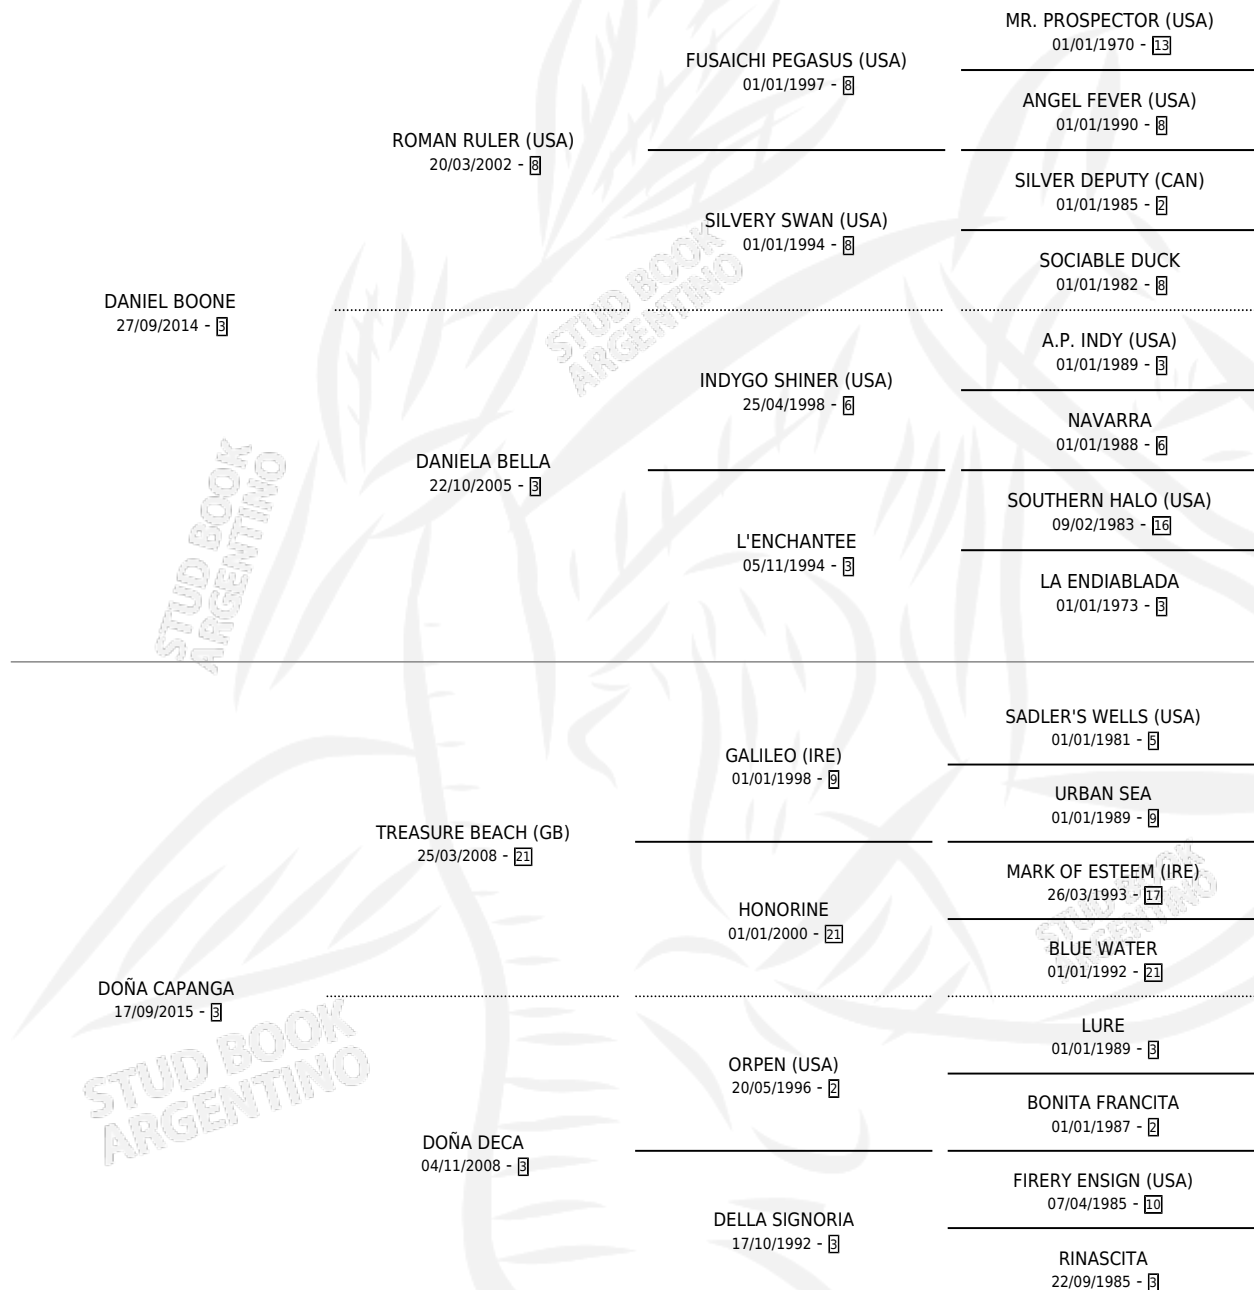

DOÑA CALY

por DANIEL BOONE y DOÑA CAPANGA por TREASURE BEACH (GB)

Argentina · Hembra · Zaino · SP · 24/10/2025
Familia 3-b · Volumen 45

ESTADO

| | |
|------------------------------|---|
| TIPIFICACIÓN SANGUÍNEA | X |
| TIPIFICACIÓN POR ADN | X |
| PASAPORTE | X |
| IDENTIFICACIÓN POR MICROCHIP | X |
| REPRODUCTOR | X |

Lugar de nacimiento: Don Teo
Criador: Martin Luis Hector

PEDIGREE

DOÑA CALY

Datos oficiales del Stud Book Argentino

Documento generado el 09/05/2026

studbook.org.ar