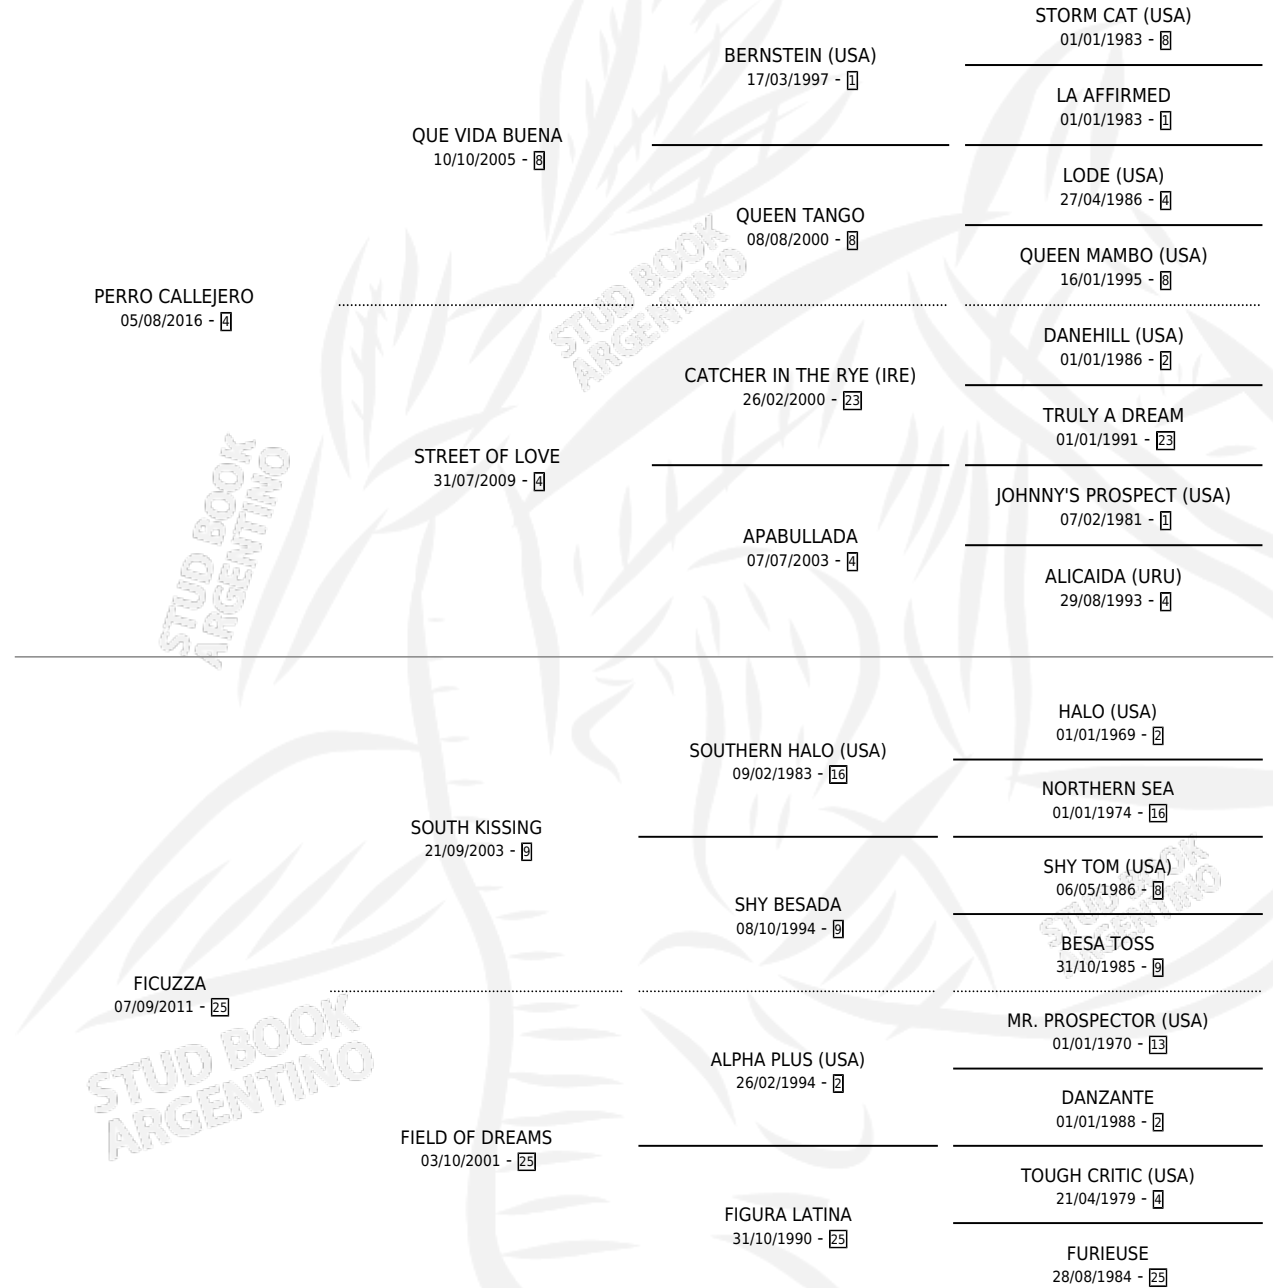

FILOMENO

por **PERRO CALLEJERO** y **FICUZZA** por **SOUTH KISSING**

Argentina · Macho · Zaino · SP · 07/10/2025
Familia 25 · Volumen 45

ESTADO

TIPIFICACIÓN SANGUÍNEA	X
TIPIFICACIÓN POR ADN	X
PASAPORTE	X
IDENTIFICACIÓN POR MICROCHIP	X
REPRODUCTOR	X

Lugar de nacimiento: El Calden
Criador: Scarpello Gustavo Edgardo

PEDIGREE

FILOMENO

Datos oficiales del Stud Book Argentino

Documento generado el 05/05/2026

studbook.org.ar