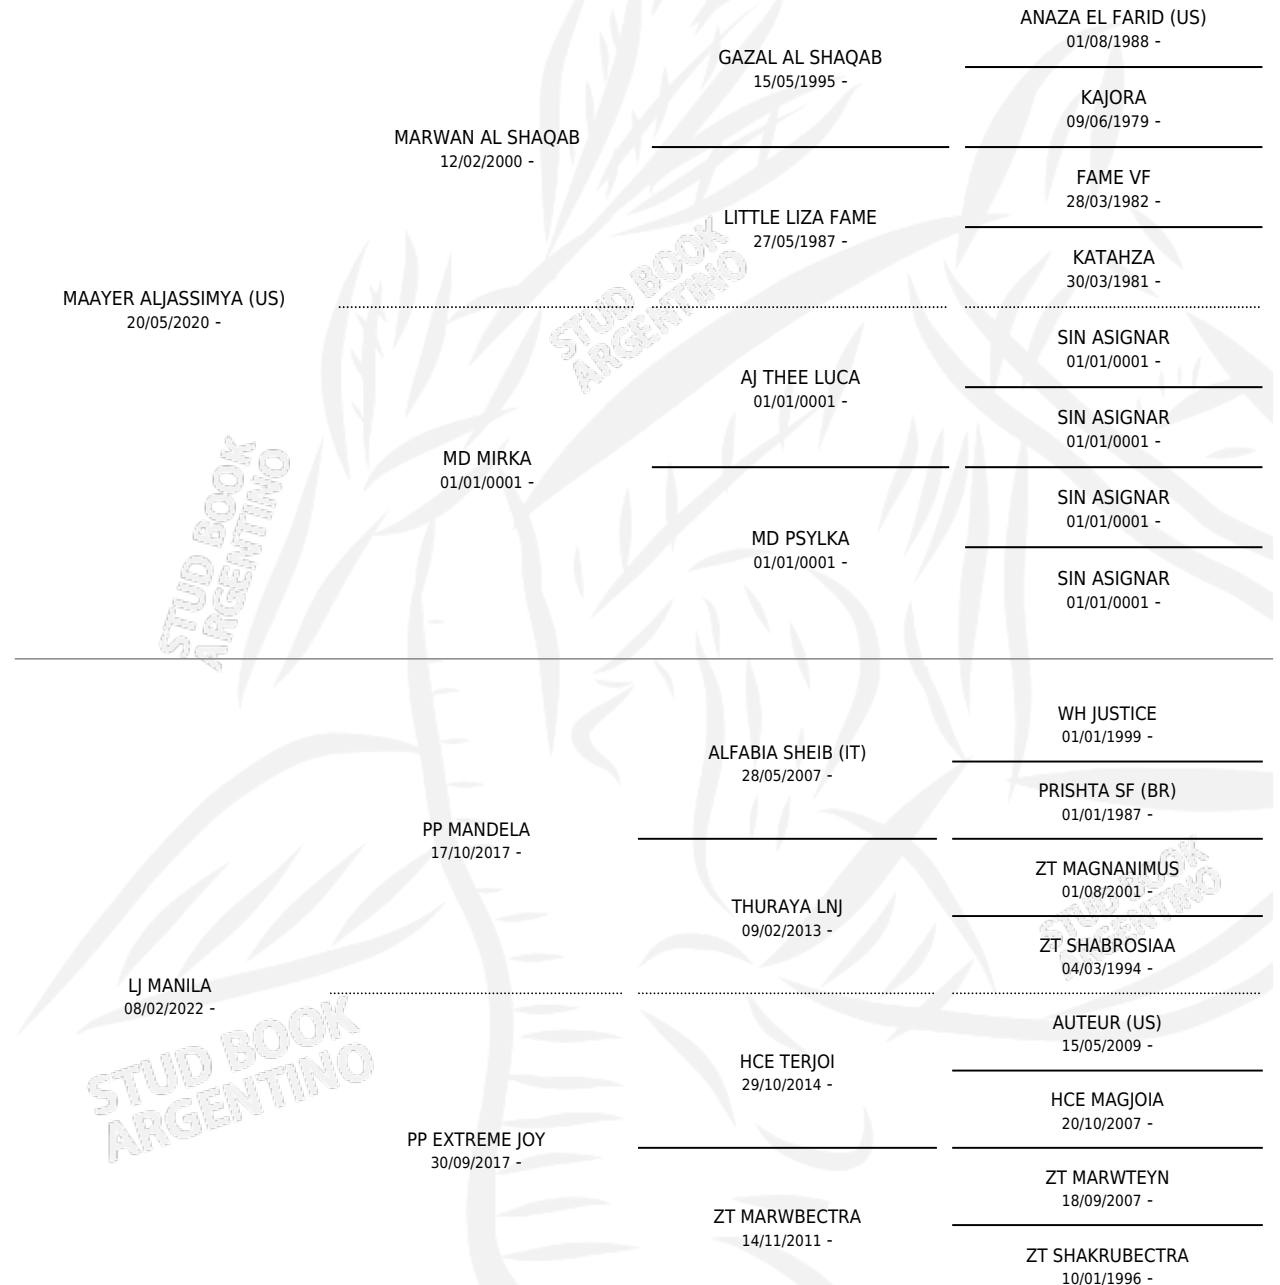

CFL NILA

por **MAAYER ALJASSIMYA (US)** y **LJ MANILA** por **PP MANDELA**

Argentina · Hembra · Tordillo · AP · 18/01/2026
Familia · Volumen 46

ESTADO

TIPIFICACIÓN SANGUÍNEA	X
TIPIFICACIÓN POR ADN	X
PASAPORTE	X
IDENTIFICACIÓN POR MICROCHIP	X
REPRODUCTOR	X

Lugar de nacimiento: Mayed
Criador: Ferrer Lanfranchi Carlos Miguel

PEDIGREE

CFL NILA

Datos oficiales del Stud Book Argentino

Documento generado el 10/05/2026

studbook.org.ar