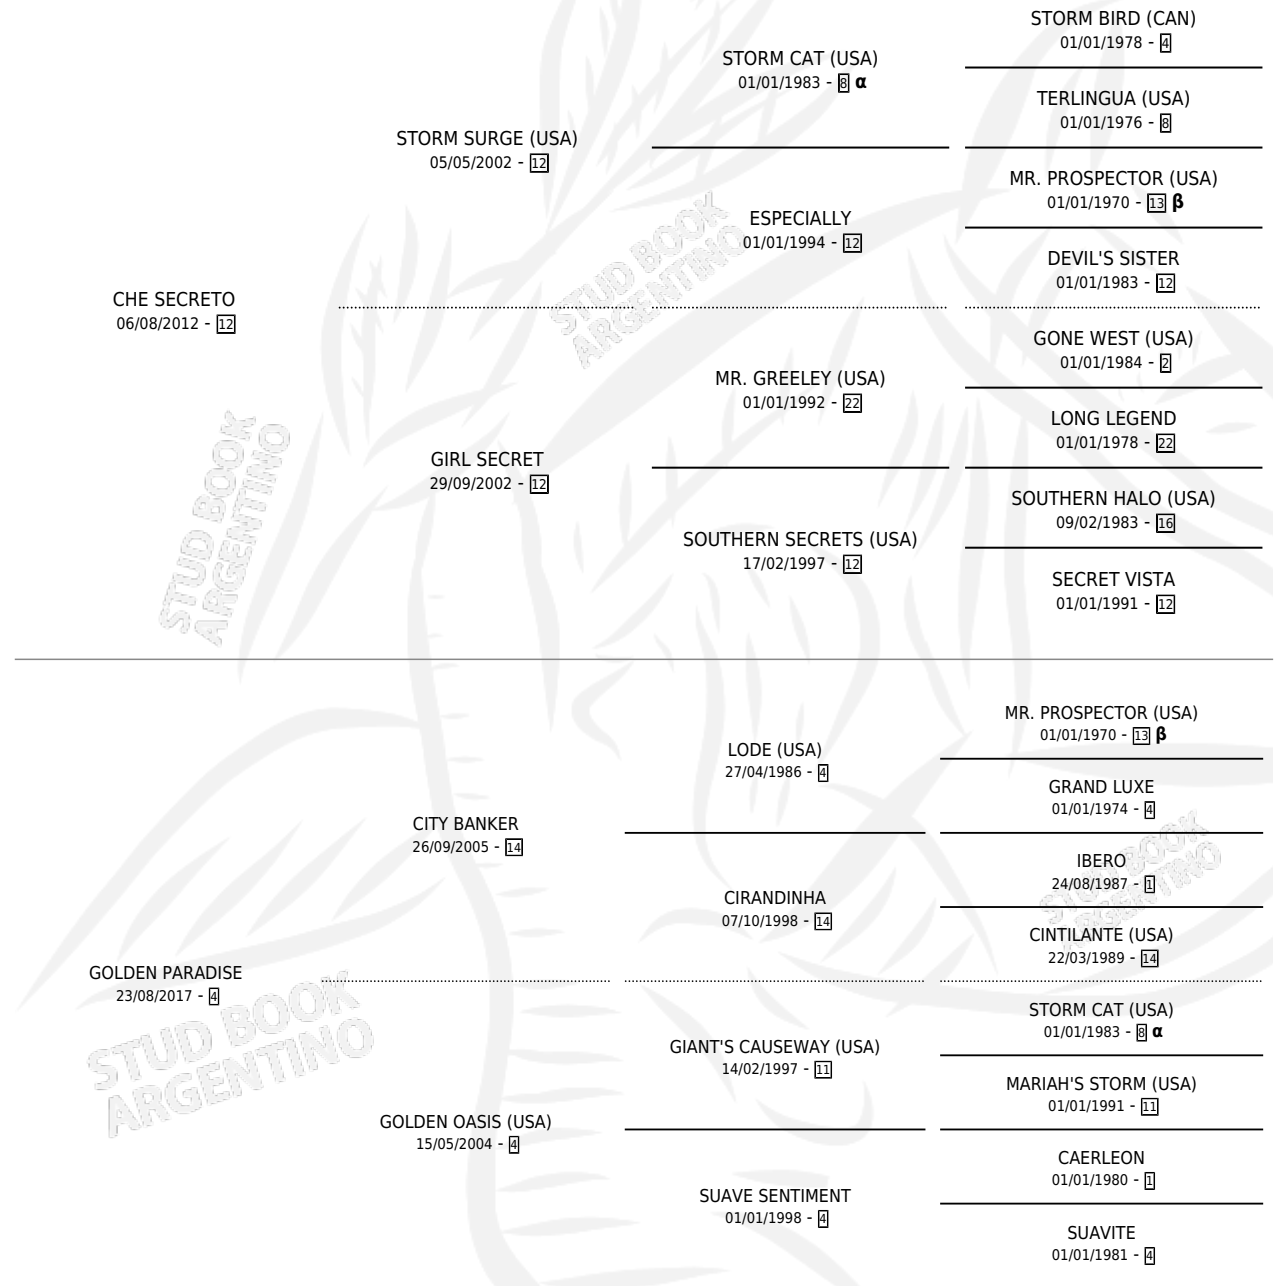

BAILARINA SECRETA

por CHE SECRETO y GOLDEN PARADISE por CITY BANKER

Argentina · Hembra · Zaino · SP · 10/08/2025
Familia 4-r · Volumen 45

ESTADO

TIPIFICACIÓN SANGUÍNEA	X
TIPIFICACIÓN POR ADN	X
PASAPORTE	X
IDENTIFICACIÓN POR MICROCHIP	X
REPRODUCTOR	X

Lugar de nacimiento: Costa Del Rio

Criador: Buffarini Otaiza Mirko Iva

PEDIGREE

INBREEDING : α, β

BAILARINA SECRETA

Datos oficiales del Stud Book Argentino

Documento generado el 12/05/2026

studbook.org.ar