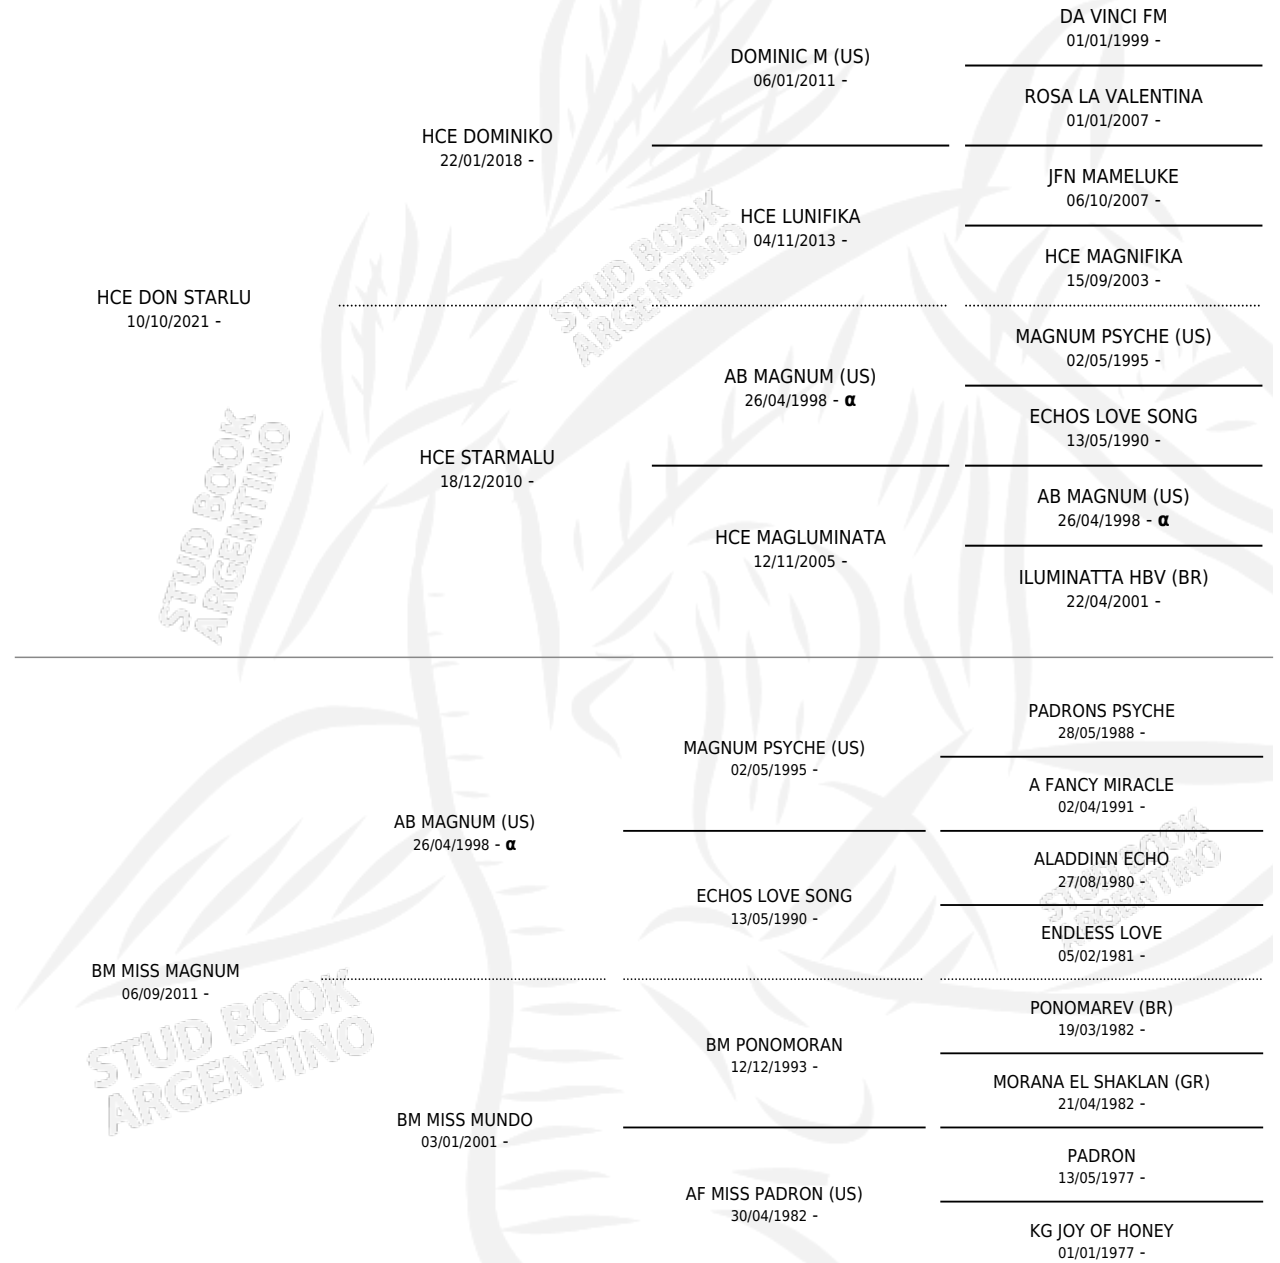

LP APOLO

por HCE DON STARLU y BM MISS MAGNUM por AB
MAGNUM (US)

Argentina · Macho · Tordillo · AP · 15/01/2026
Familia · Volumen 46

ESTADO

TIPIFICACIÓN SANGUÍNEA	X
TIPIFICACIÓN POR ADN	X
PASAPORTE	X
IDENTIFICACIÓN POR MICROCHIP	X
REPRODUCTOR	X

Lugar de nacimiento: La Paz

Criador: La Paz

PEDIGREE

INBREEDING : α

LP APOLO

Datos oficiales del Stud Book Argentino

Documento generado el 12/05/2026

studbook.org.ar