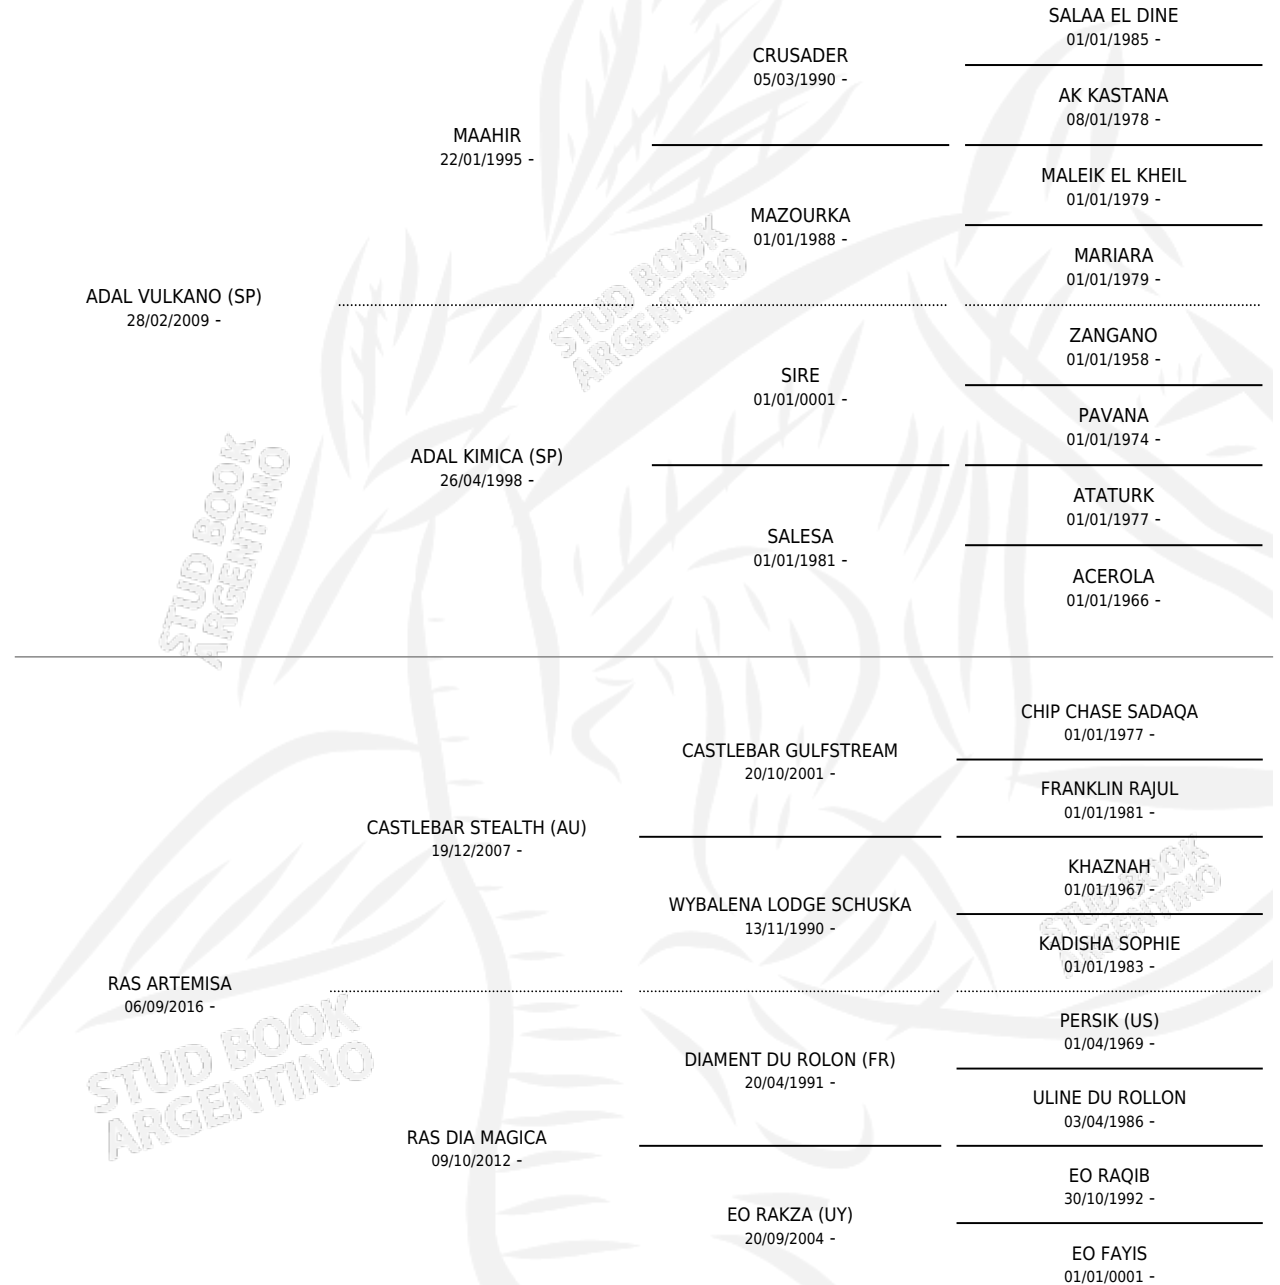

SCH IVANA

por ADAL VULKANO (SP) y RAS ARTEMISA por
CASTLEBAR STEALTH (AU)

Argentina · Hembra · Alazan o Tordillo · AP · 28/10/2025
Familia · Volumen 45

ESTADO

TIPIFICACIÓN SANGUÍNEA	X
TIPIFICACIÓN POR ADN	X
PASAPORTE	X
IDENTIFICACIÓN POR MICROCHIP	X
REPRODUCTOR	X

Lugar de nacimiento: Las Cortaderas

Criador: Sanchez Jorge Guillermo

PEDIGREE

SCH IVANA

Datos oficiales del Stud Book Argentino

Documento generado el 11/06/2026

studbook.org.ar