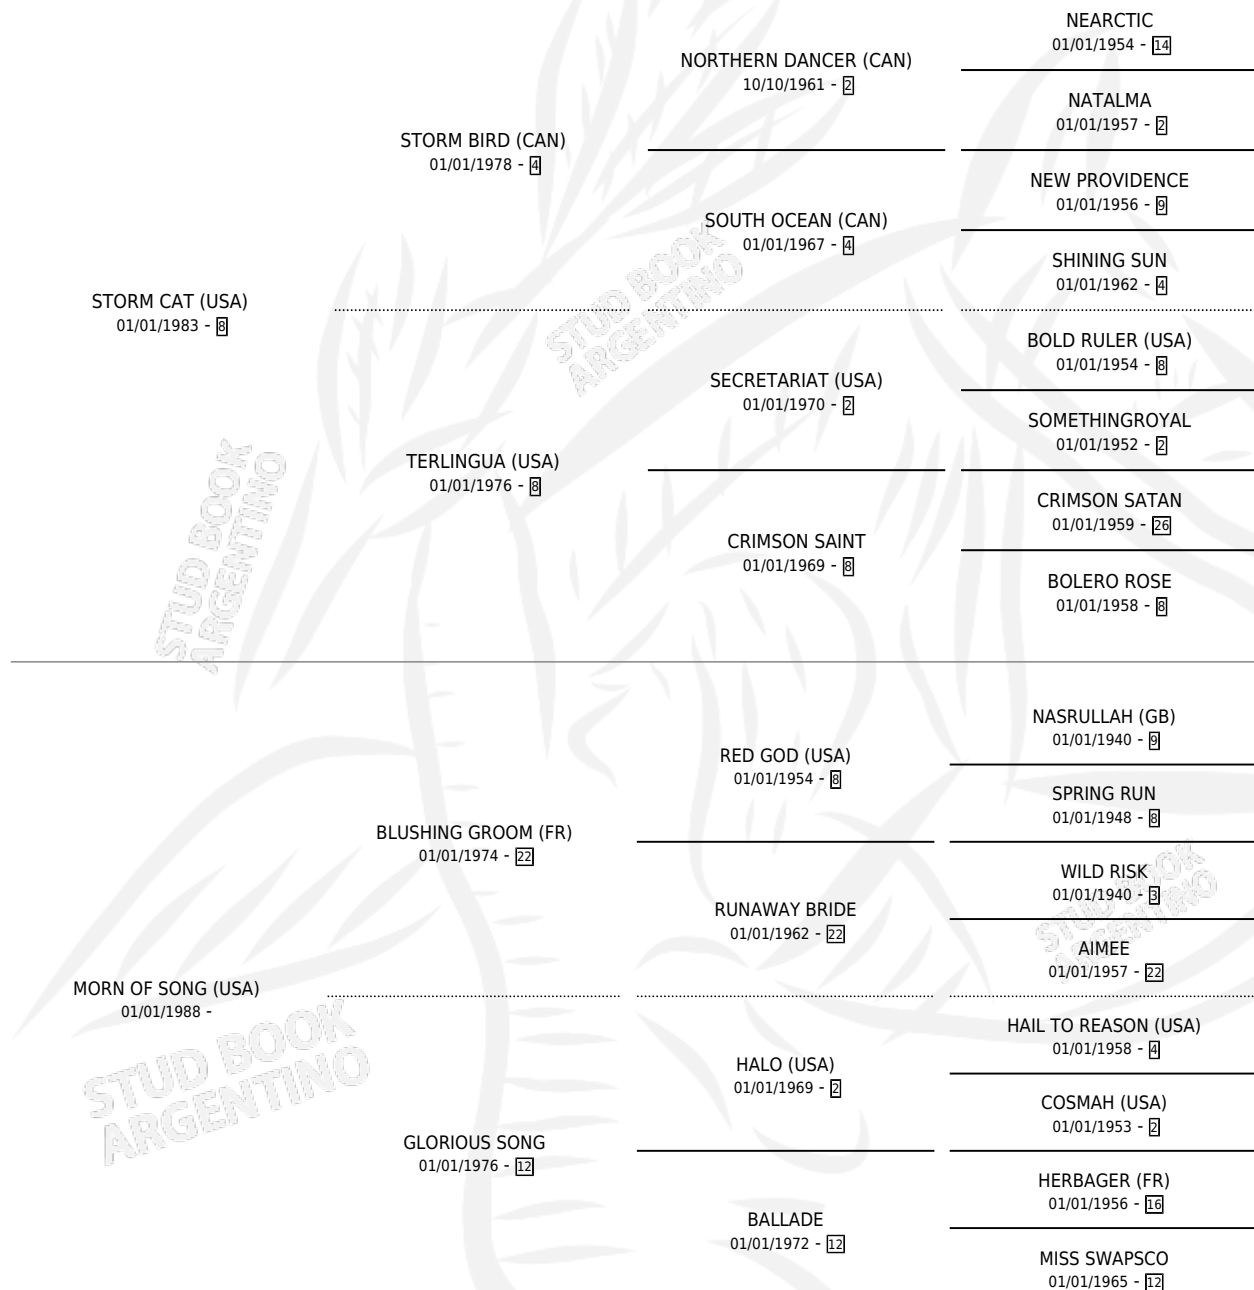

EMIRATES TO DUBAI

por **STORM CAT (USA)** y **MORN OF SONG (USA)** por
BLUSHING GROOM (FR)

Argentina · Macho · Alazan · SP · 01/01/2003
Familia · Volumen 38

ESTADO

TIPIFICACIÓN SANGUÍNEA	X
TIPIFICACIÓN POR ADN	X
PASAPORTE	X
IDENTIFICACIÓN POR MICROCHIP	X
REPRODUCTOR	X

Lugar de nacimiento: Campo particular
Criador: Sin dato

~

HIJOS

	MACHOS	HEMBRAS
1 NACIERON	0	1
SIN ACTUACIONES		

PEDIGREE

EMIRATES TO DUBAI

Datos oficiales del Stud Book Argentino

Documento generado el 12/06/2026