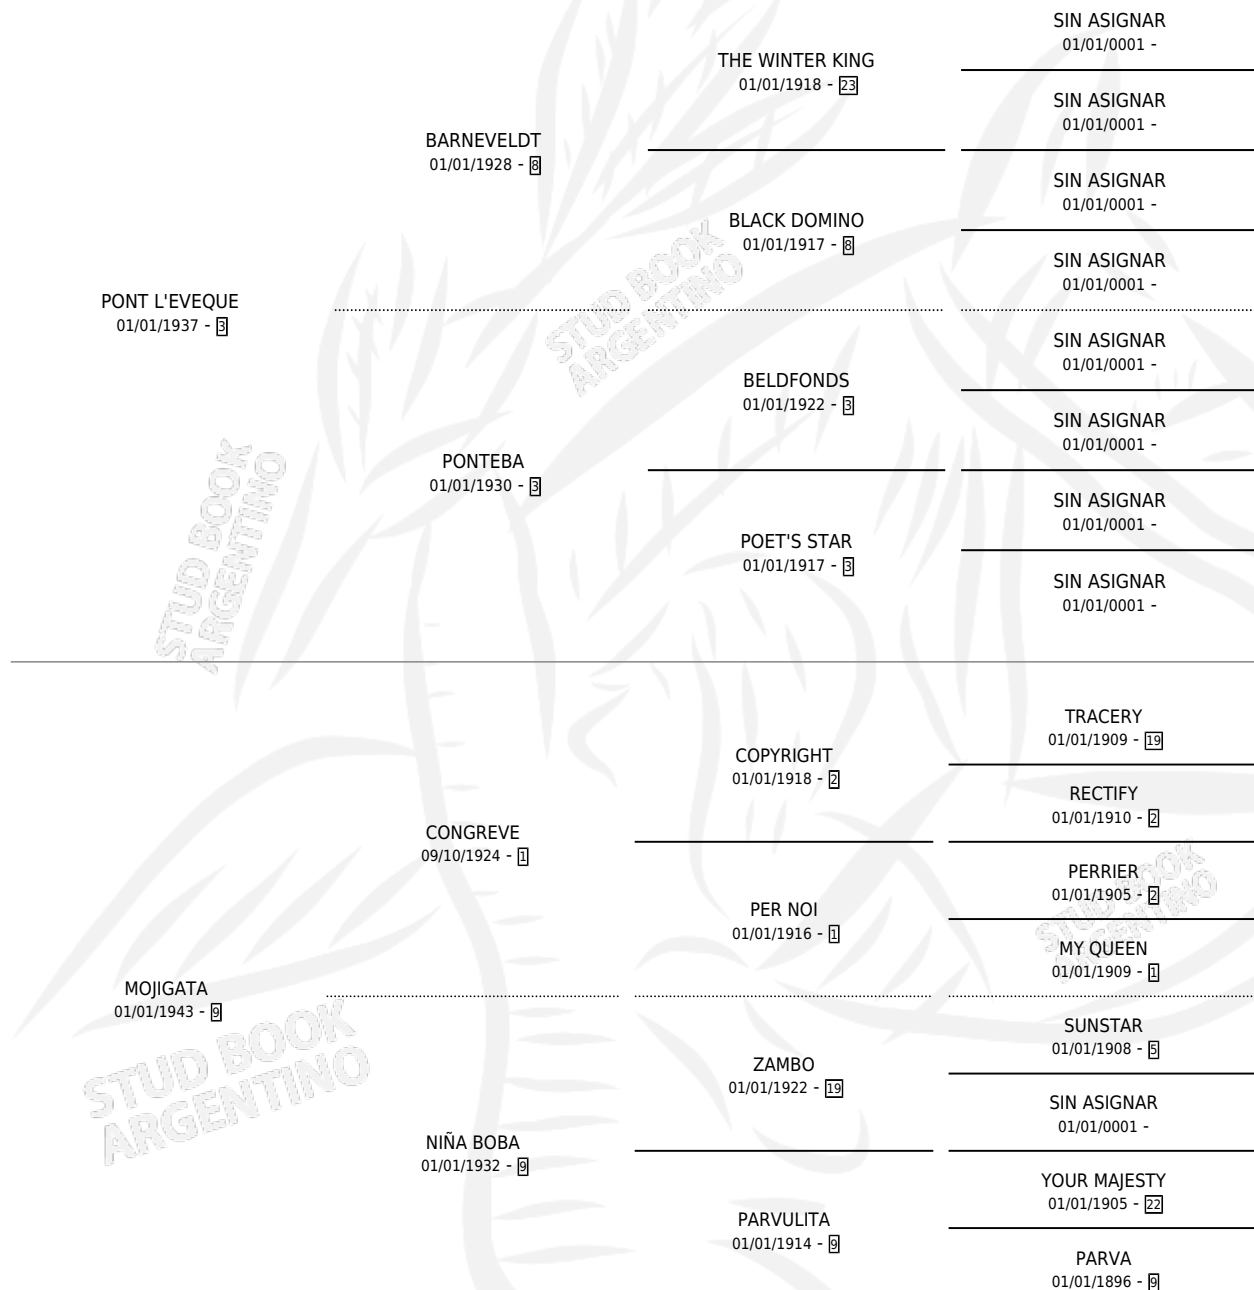

INGENUA

por PONT L'EVEQUE y MOJIGATA por CONGREVE

Argentina · Hembra · Zaino Doradillo · · 01/01/1953
Familia 9-g · Volumen 21

ESTADO

TIPIFICACIÓN SANGUÍNEA	X
TIPIFICACIÓN POR ADN	X
PASAPORTE	X
IDENTIFICACIÓN POR MICROCHIP	X
REPRODUCTOR	X

Lugar de nacimiento: Campo particular

Criador: Sin dato

~

HIJOS

	MACHOS	HEMBRAS
2 NACIERON	0	2

SIN ACTUACIONES

PEDIGREE