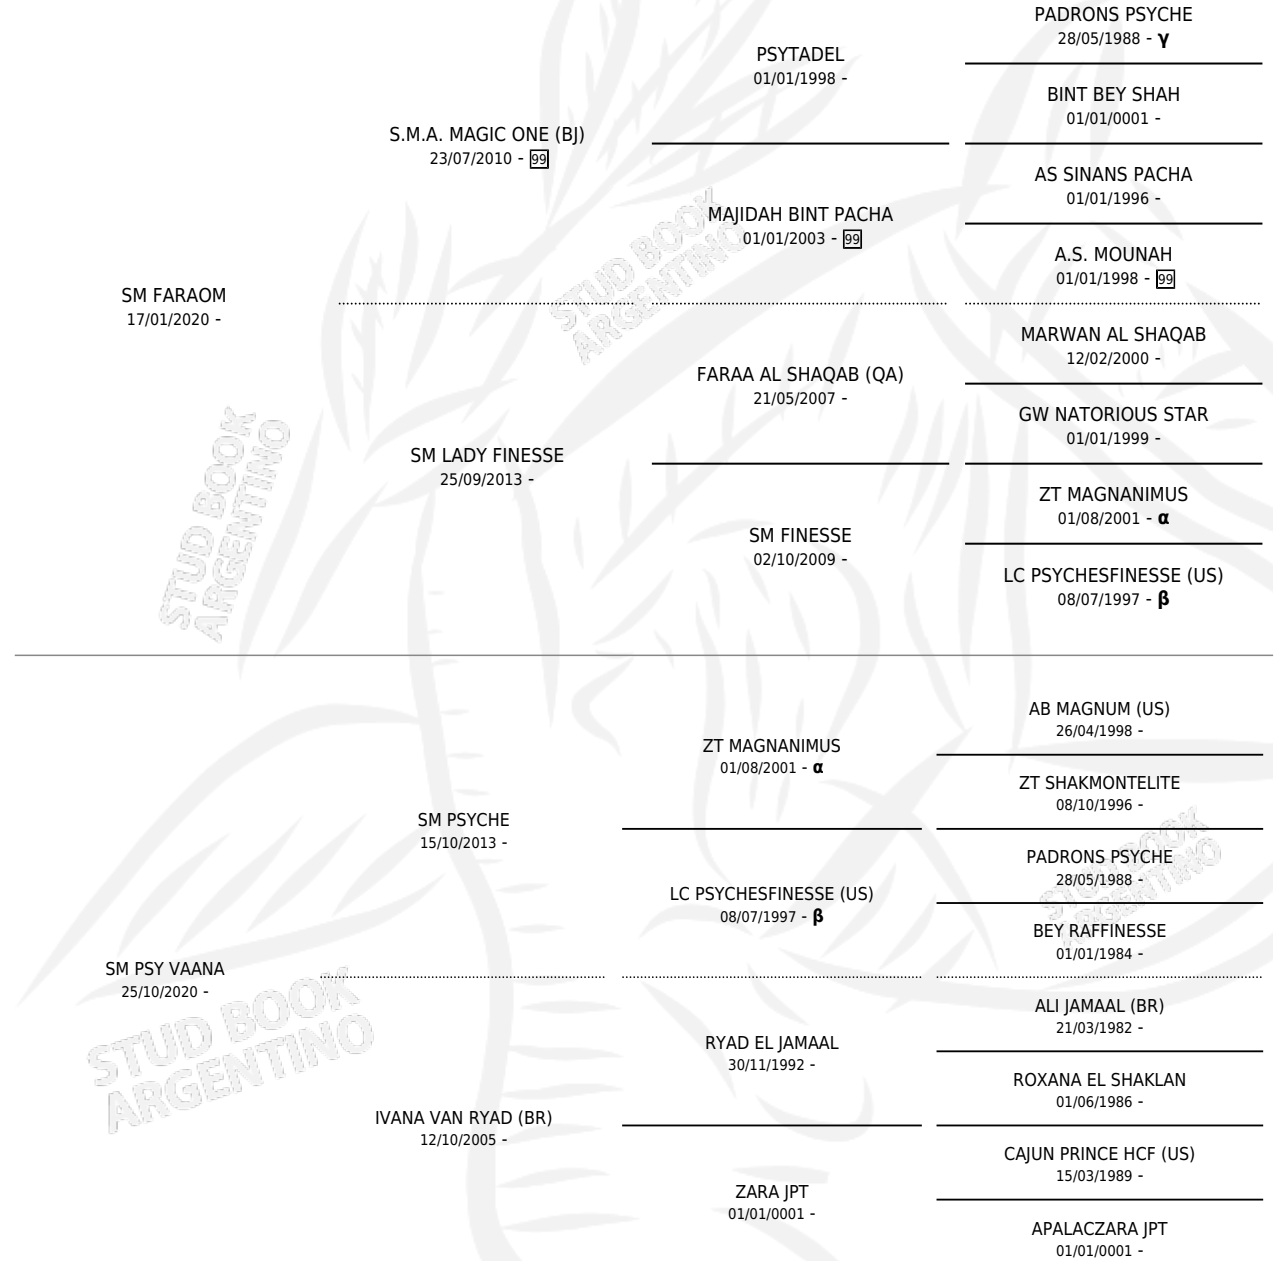

## PEDIGREE

Argentina · Hembra · Zaino · AP · 12/01/2026  
Familia · Volumen 46

### ESTADO

TIPIFICACIÓN SANGUÍNEA	X
TIPIFICACIÓN POR ADN	X
PASAPORTE	X
IDENTIFICACIÓN POR MICROCHIP	X
REPRODUCTOR	X

**Lugar de nacimiento:** Maalesh  
**Criador:** Maalesh

INBREEDING :  $\alpha, \beta, \gamma$