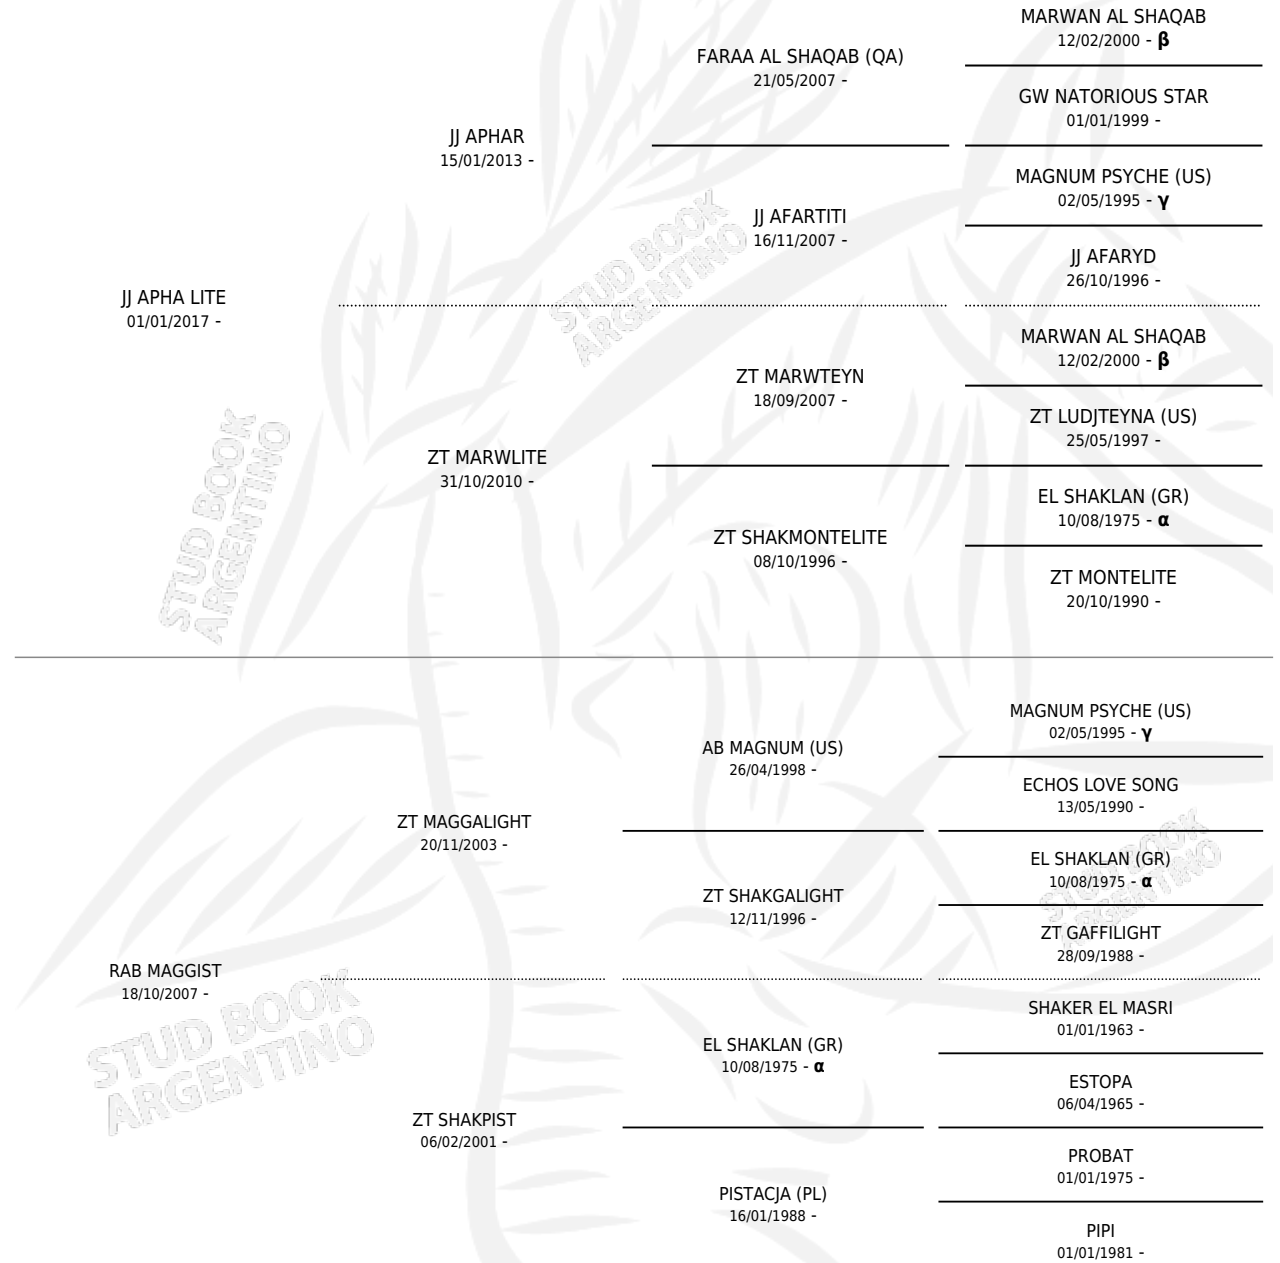

RAB LITE MAGGY

por JJ APHA LITE y RAB MAGGIST por ZT MAGGALIGHT

Argentina · Macho · Zaino o Tordillo · AP · 17/02/2026
Familia · Volumen 46

ESTADO

TIPIFICACIÓN SANGUÍNEA	X
TIPIFICACIÓN POR ADN	X
PASAPORTE	X
IDENTIFICACIÓN POR MICROCHIP	X
REPRODUCTOR	X

Lugar de nacimiento: Arerungua

Criador: Arerungua

PEDIGREE

INBREEDING : α, β, γ

RAB LITE MAGGY

Datos oficiales del Stud Book Argentino

Documento generado el 15/05/2026

studbook.org.ar