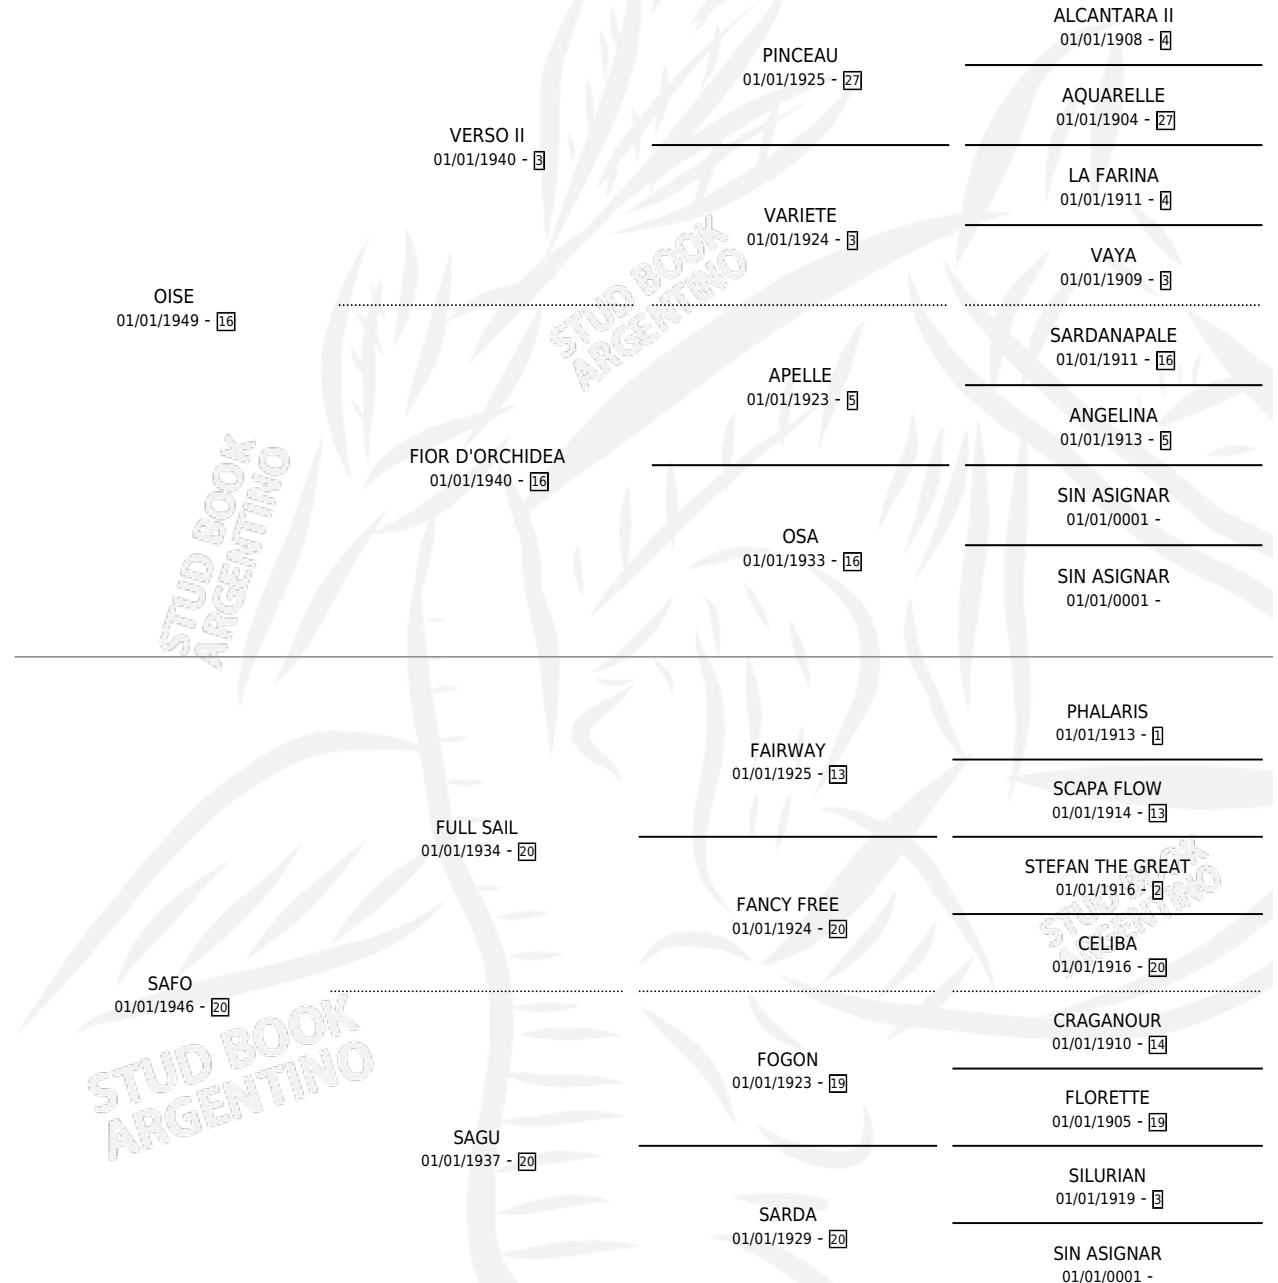

OH YES

por OISE y SAFO por FULL SAIL

Argentina · Hembra · Alazan · SP · 01/01/1964
Familia 20-c · Volumen 25

ESTADO

TIPIFICACIÓN SANGUÍNEA	X
TIPIFICACIÓN POR ADN	X
PASAPORTE	X
IDENTIFICACIÓN POR MICROCHIP	X
REPRODUCTOR	✓

Lugar de nacimiento: Campo particular

Criador: Sin dato

~

HIJOS

	MACHOS	HEMBRAS
3 NACIERON	0	3
SIN ACTUACIONES		

PEDIGREE

S

mientos 1 / Efectividad 25.00%

PADRILLO	PRODUCTO	CRIDADOR	1ER SERVICIO	ÚLTIMO SERVICIO
MASTER PRINCE	∅		21/11/1986	15/12/1986
OH YES	∅		28/09/1985	31/12/1985
LANDSTRASSE	LA MATILDESA (H A, 11/10/1984)	SIN DATO		
LANDSTRASSE studbook.org.ar	∅			