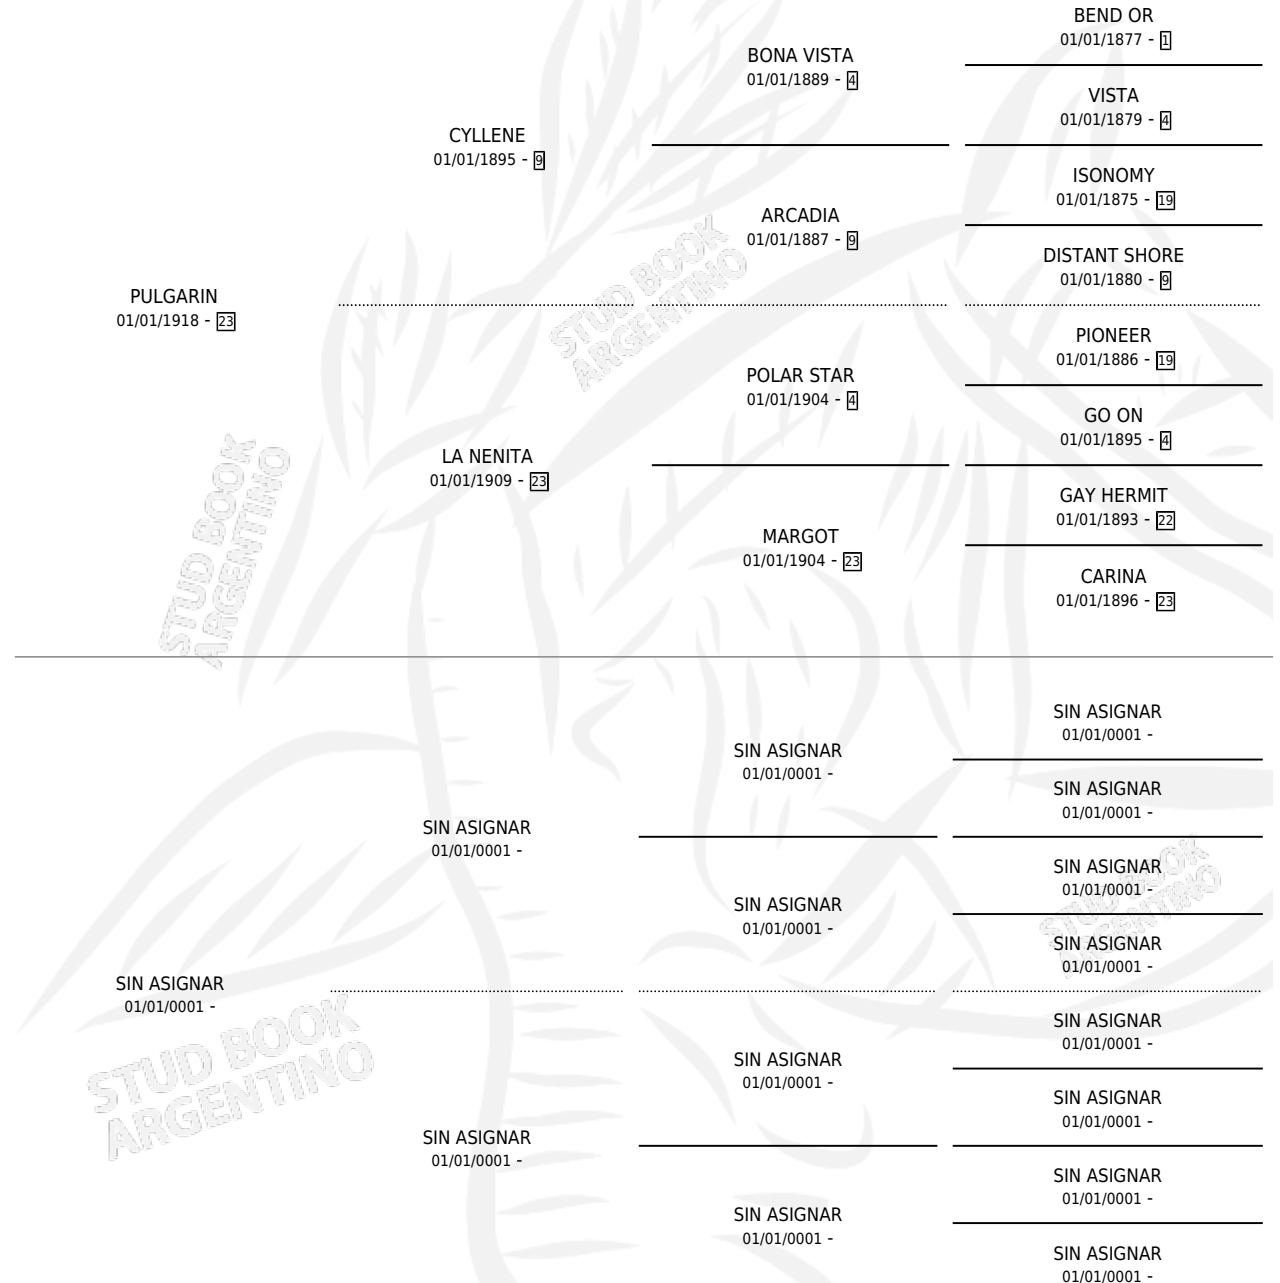

MA CHERE

por PULGARIN y SIN ASIGNAR por SIN ASIGNAR

Argentina · Hembra · Alazan · SP · 01/01/1933
Familia 32 · Volumen 15

ESTADO

TIPIFICACIÓN SANGUÍNEA	X
TIPIFICACIÓN POR ADN	X
PASAPORTE	X
IDENTIFICACIÓN POR MICROCHIP	X
REPRODUCTOR	X

Lugar de nacimiento: Campo particular

Criador: Sin dato

~

HIJOS

	MACHOS	HEMBRAS
2 NACIERON	0	2
SIN ACTUACIONES		

PEDIGREE

MA CHERE

Datos oficiales del Stud Book Argentino