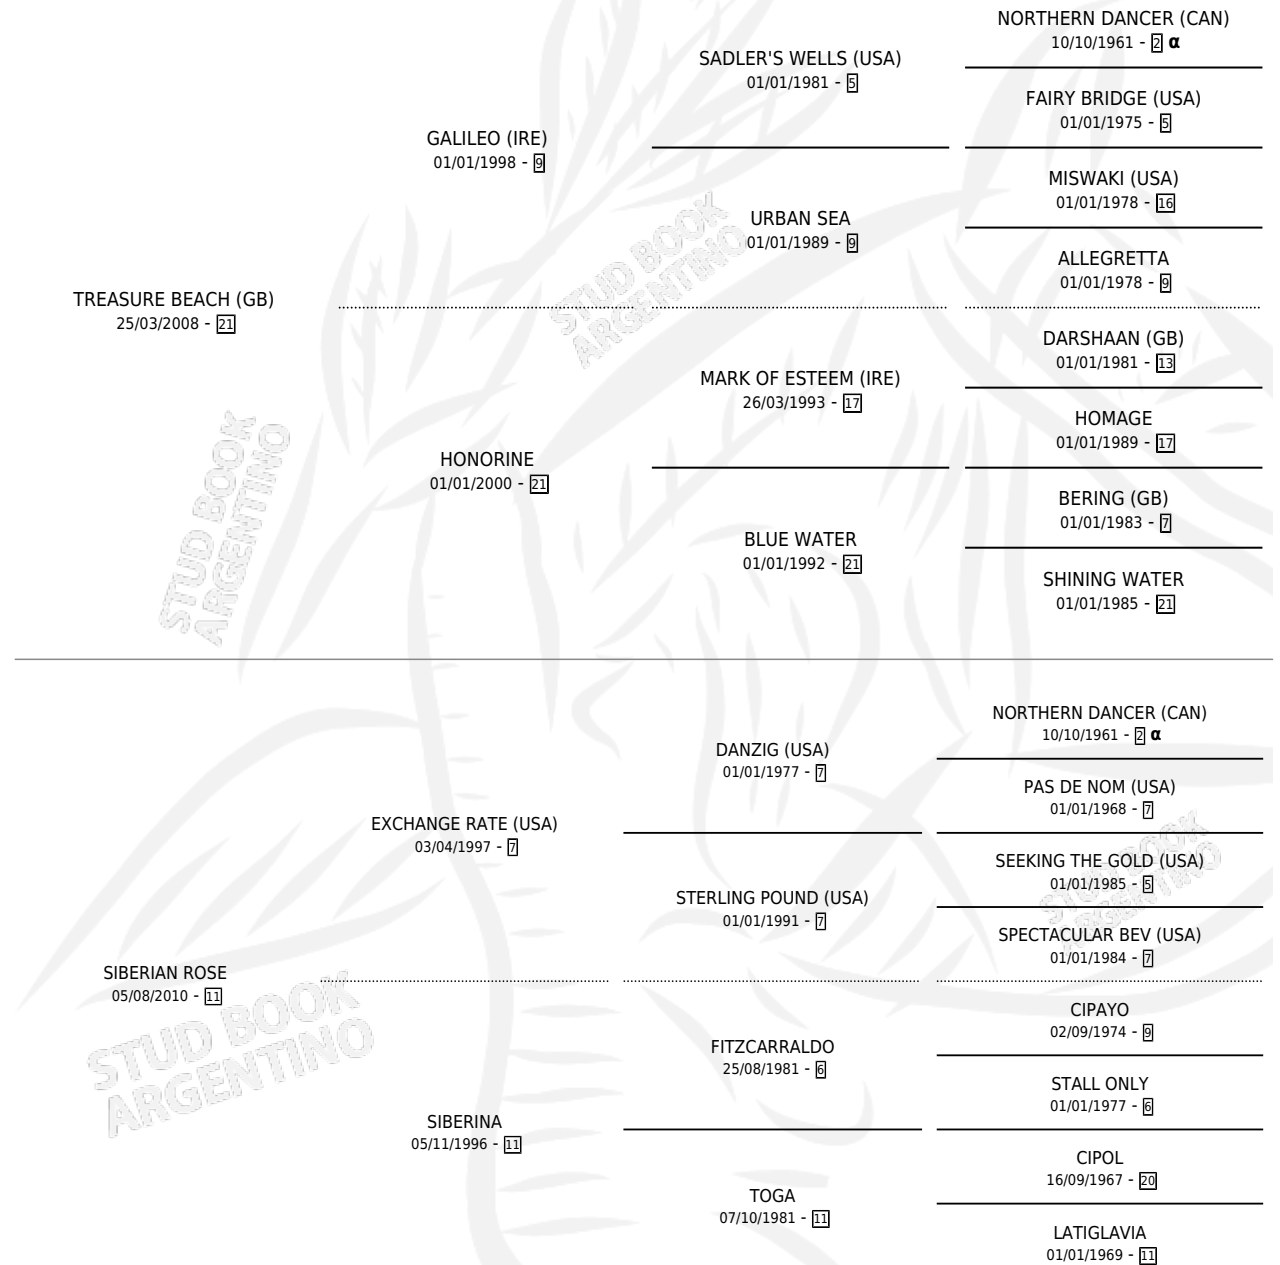

SIBERIAN BEACH

por **TREASURE BEACH (GB)** y **SIBERIAN ROSE** por
EXCHANGE RATE (USA)

Argentina · Hembra · Zaino · SP · 30/09/2025
Familia 11-a · Volumen 45

ESTADO

TIPIFICACIÓN SANGUÍNEA	X
TIPIFICACIÓN POR ADN	X
PASAPORTE	X
IDENTIFICACIÓN POR MICROCHIP	X
REPRODUCTOR	X

Lugar de nacimiento: Tattersall
Criador: Marletta Leandro Guido De La Cruz

PEDIGREE

INBREEDING : α

SIBERIAN BEACH

Datos oficiales del Stud Book Argentino

Documento generado el 03/05/2026

studbook.org.ar