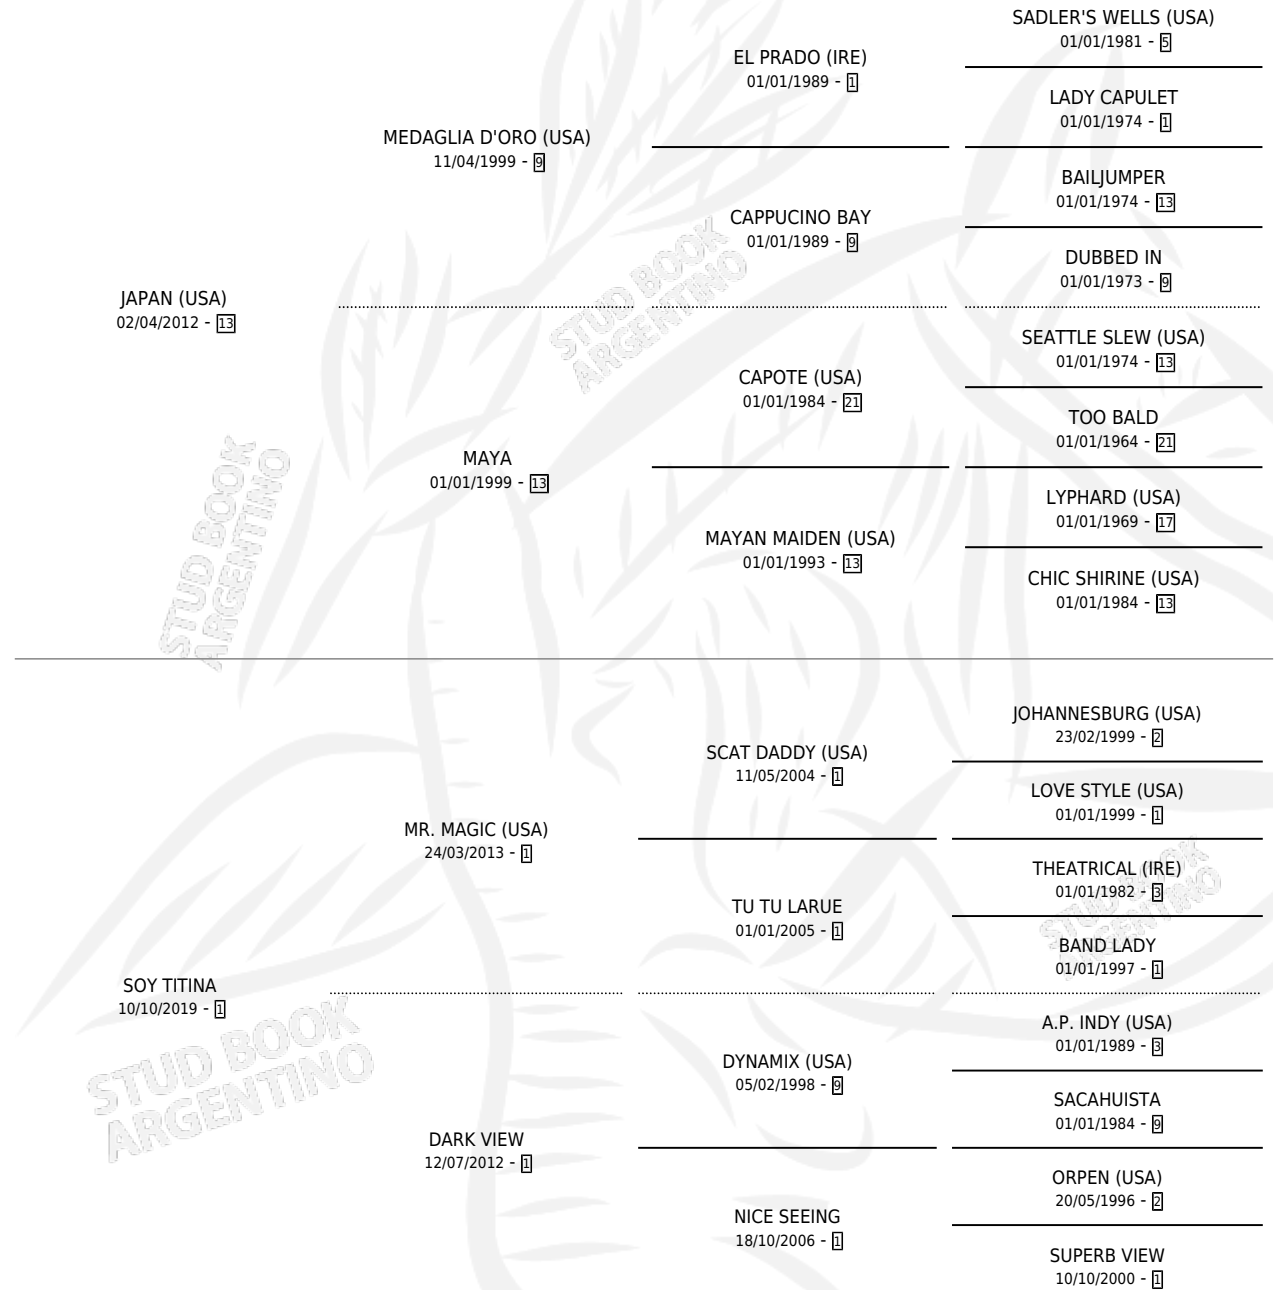

MR NIHON

por JAPAN (USA) y SOY TITINA por MR. MAGIC (USA)

Argentina · Macho · Zaino · SP · 06/11/2025
Familia 1-s · Volumen 45

ESTADO

TIPIFICACIÓN SANGUÍNEA	X
TIPIFICACIÓN POR ADN	X
PASAPORTE	X
IDENTIFICACIÓN POR MICROCHIP	X
REPRODUCTOR	X

Lugar de nacimiento: La Gran Margarita
Criador: Bernagi

PEDIGREE

MR NIHON

Datos oficiales del Stud Book Argentino

Documento generado el 05/05/2026

studbook.org.ar