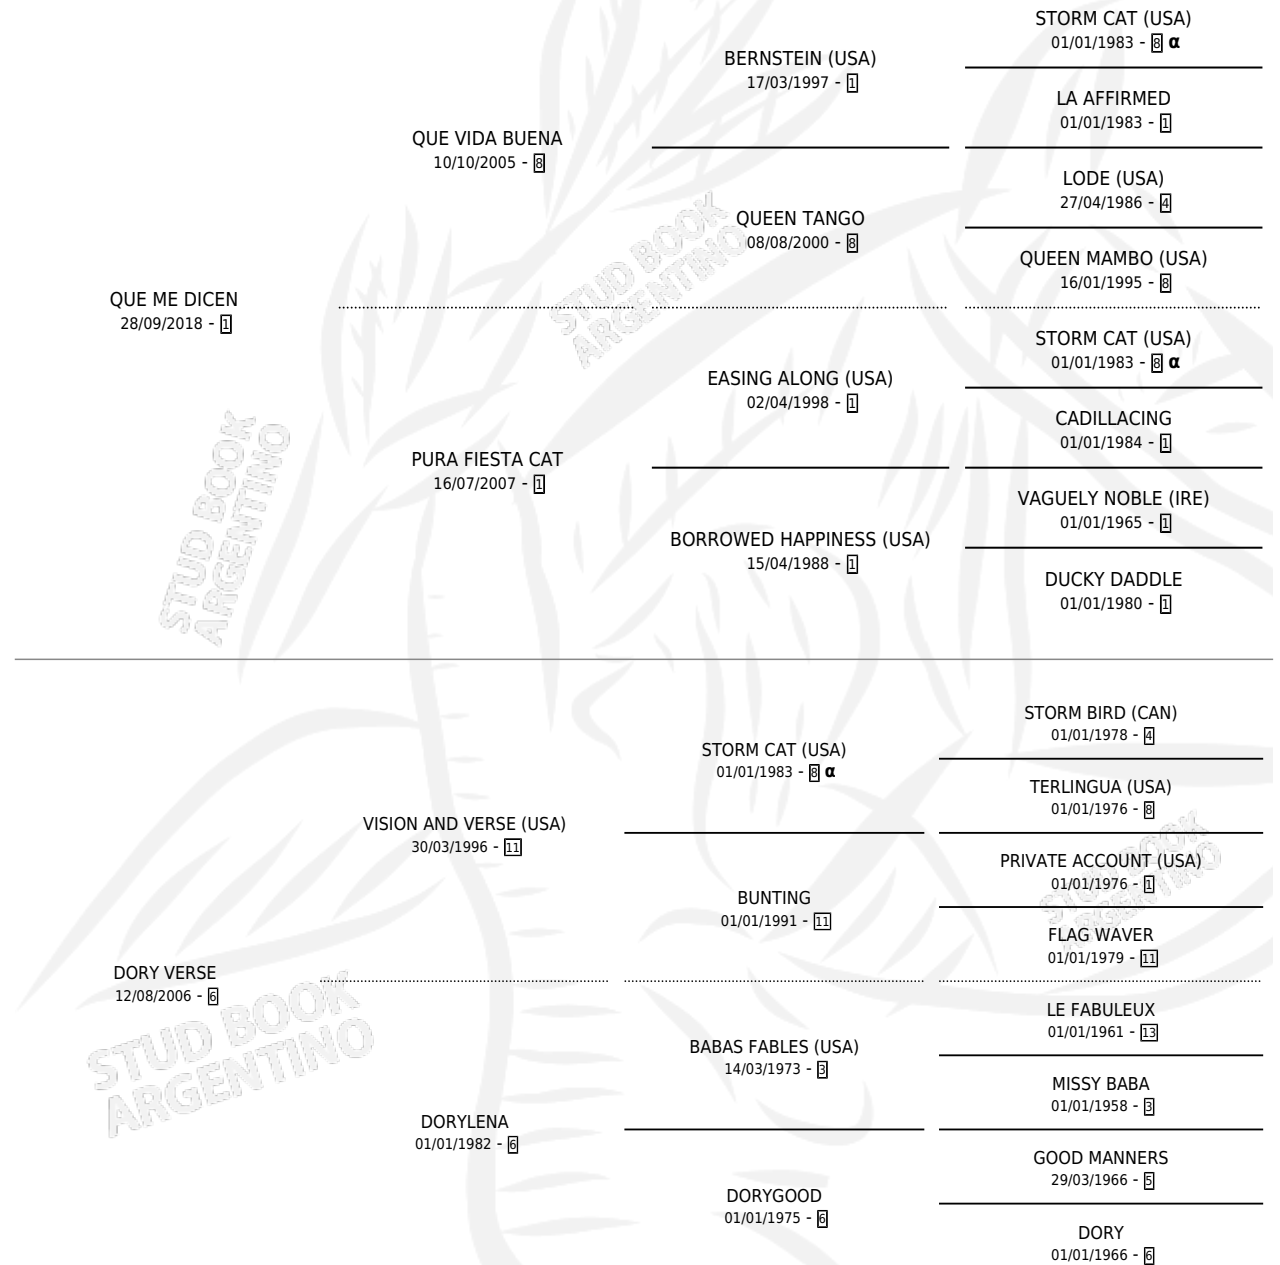

QUE CHANTA

por QUE ME DICEN y DORY VERSE por VISION AND VERSE (USA)

Argentina · Macho · Zaino · SP · 12/11/2025
Familia 6-a · Volumen 45

ESTADO

TIPIFICACIÓN SANGUÍNEA	X
TIPIFICACIÓN POR ADN	X
PASAPORTE	X
IDENTIFICACIÓN POR MICROCHIP	X
REPRODUCTOR	X

Lugar de nacimiento: La Gran Margarita
Criador: La Gran Margarita

PEDIGREE

INBREEDING : α

QUE CHANTA

Datos oficiales del Stud Book Argentino

Documento generado el 26/04/2026

studbook.org.ar