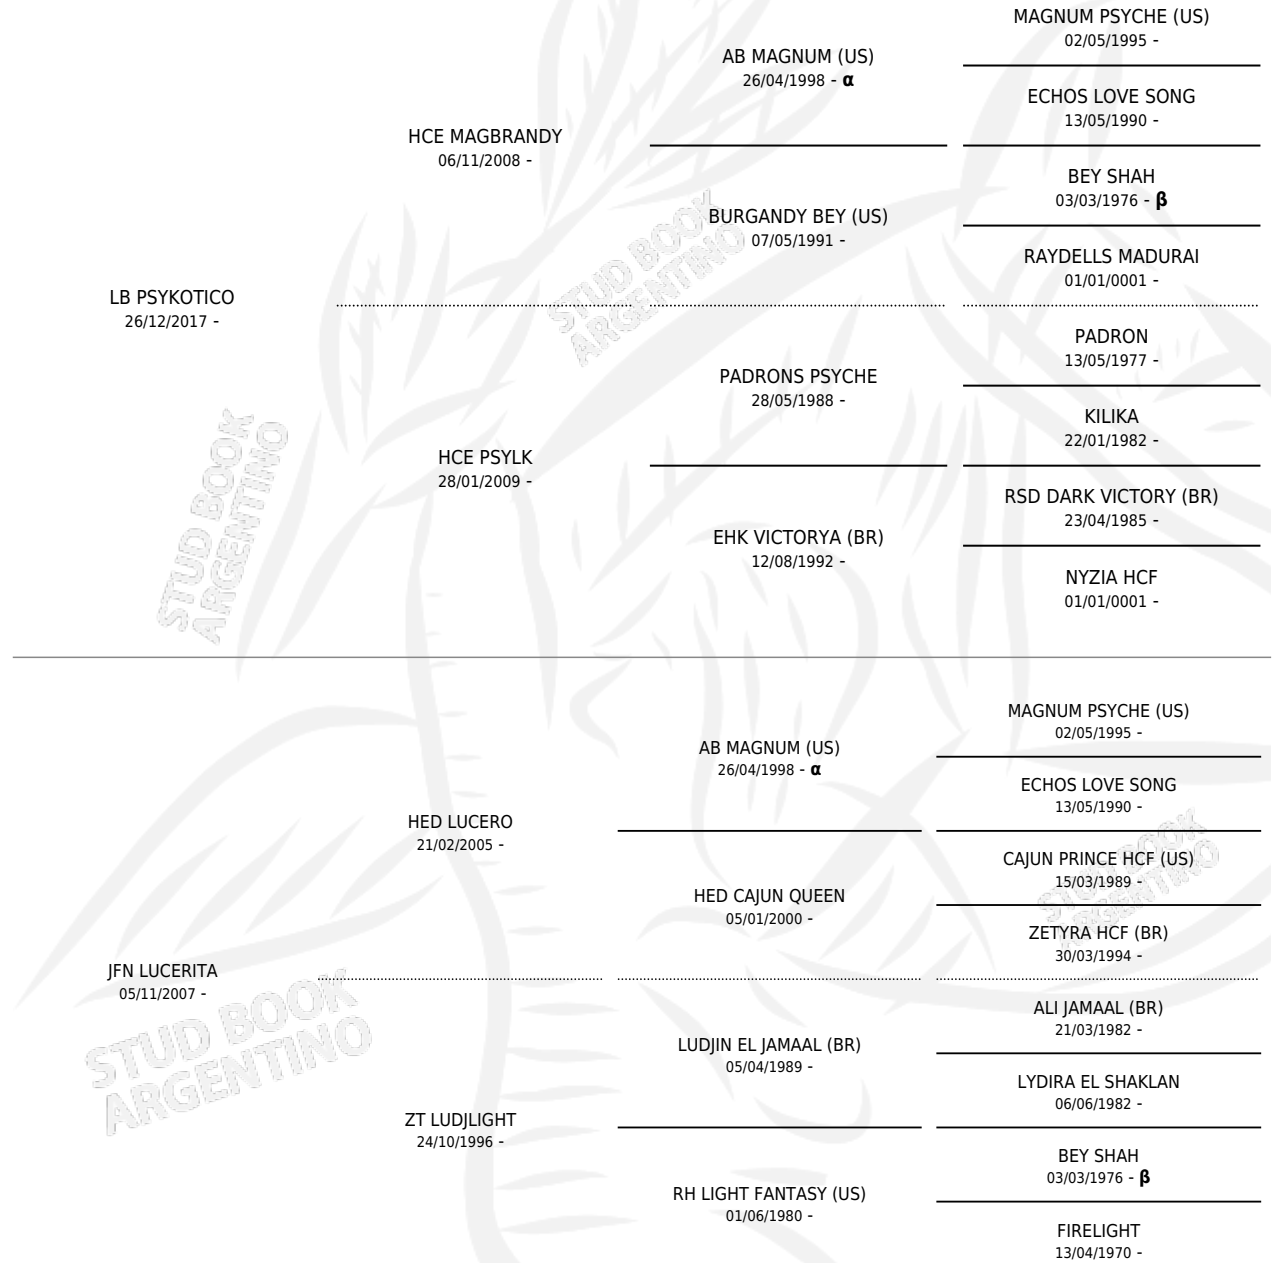

MS ANTRANIK

por LB PSYKOTICO y JFN LUCERITA por HED LUCERO

Argentina · Macho · Zaino · AP · 20/12/2025

Familia · Volumen 45

ESTADO

TIPIFICACIÓN SANGUÍNEA	X
TIPIFICACIÓN POR ADN	X
PASAPORTE	X
IDENTIFICACIÓN POR MICROCHIP	X
REPRODUCTOR	X

Lugar de nacimiento: Rk Arabes

Criador: El Cocoye

PEDIGREE

INBREEDING : α , β

MS ANTRANIK

Datos oficiales del Stud Book Argentino

Documento generado el 10/05/2026

studbook.org.ar