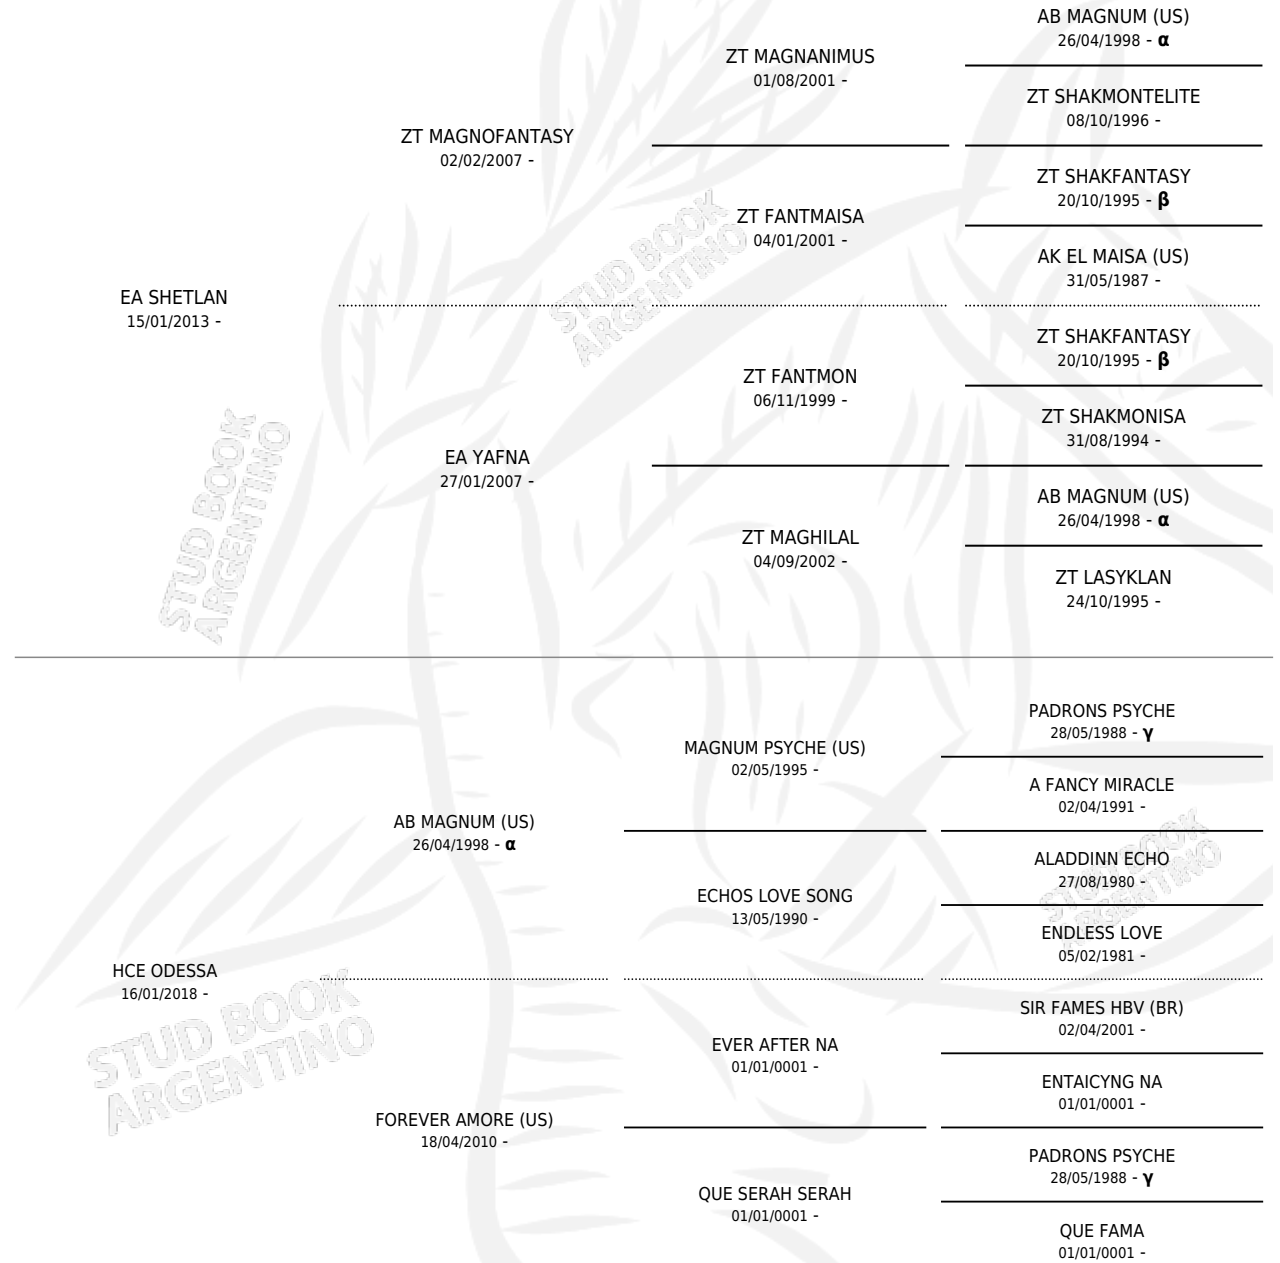

TJ SHEIKTLAN

por EA SHETLAN y HCE ODESSA por AB MAGNUM (US)

PEDIGREE

Argentina · Macho · Tordillo · AP · 01/01/2026
Familia · Volumen 46

ESTADO

TIPIFICACIÓN SANGUÍNEA	X
TIPIFICACIÓN POR ADN	X
PASAPORTE	X
IDENTIFICACIÓN POR MICROCHIP	X
REPRODUCTOR	X

Lugar de nacimiento: Amaro Arabian

Criador: Amaro Arabian

INBREEDING : α, β, γ

TJ SHEIKTLAN

Datos oficiales del Stud Book Argentino

Documento generado el 11/06/2026

studbook.org.ar