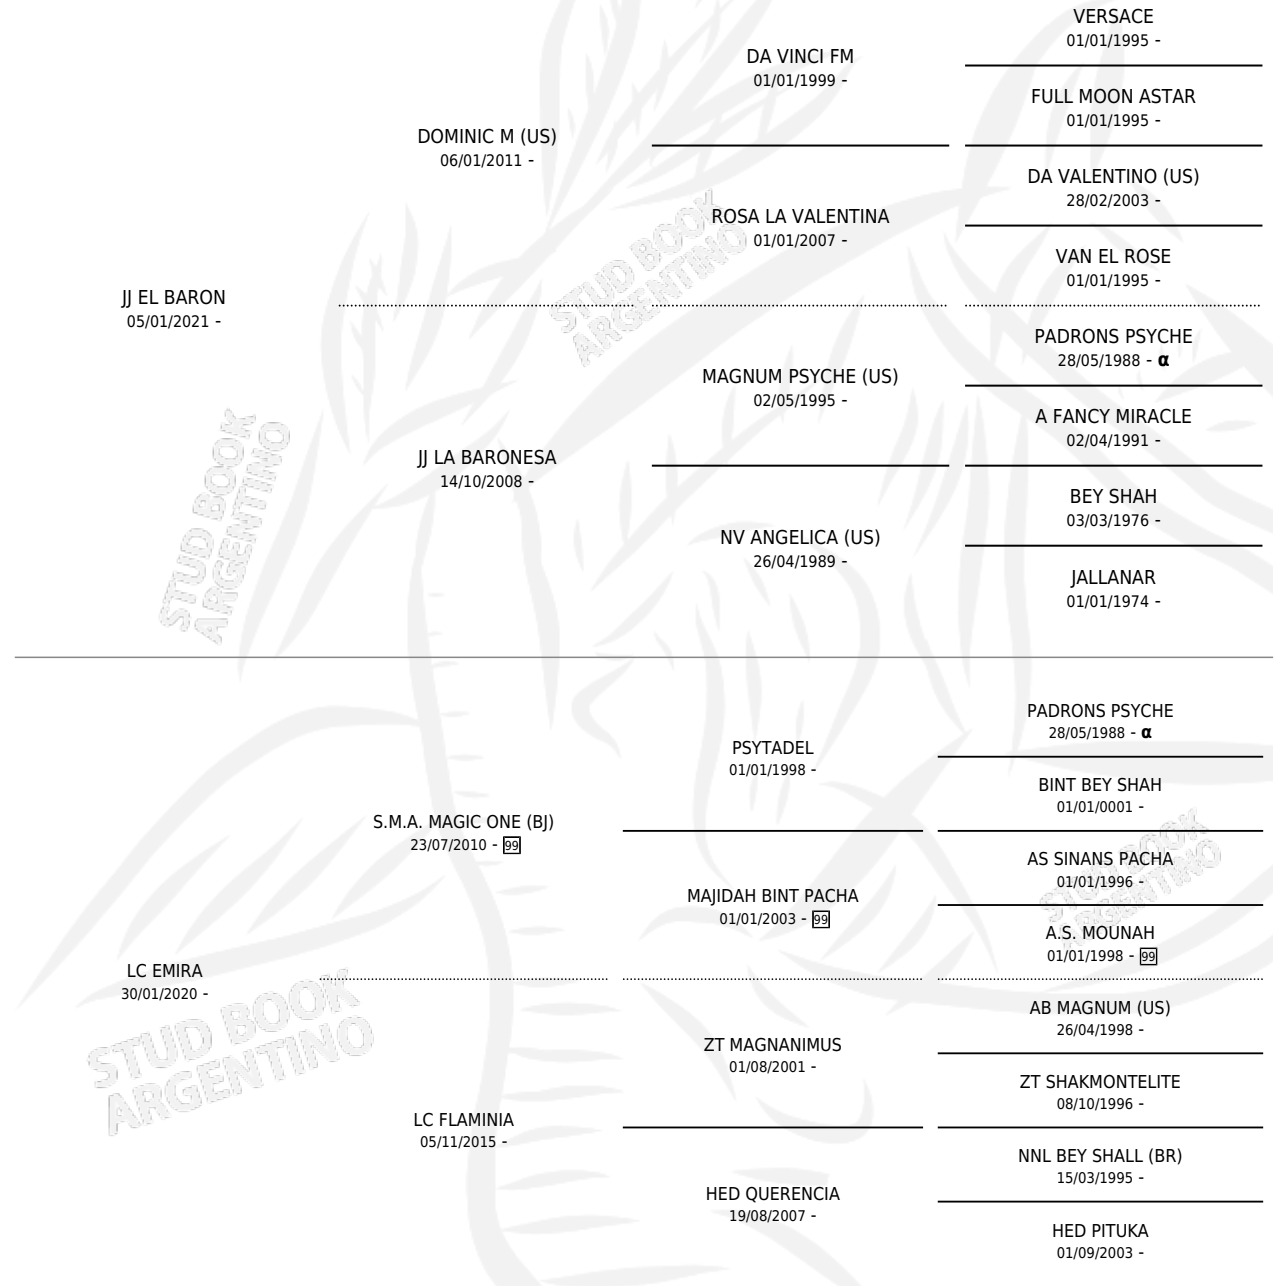

LC HEFESTO

por JJ EL BARON y LC EMIRA por S.M.A. MAGIC ONE (BJ)

Argentina · Macho · Alazan o Tordillo · AP · 25/02/2026
Familia · Volumen 46

ESTADO

TIPIFICACIÓN SANGUÍNEA	X
TIPIFICACIÓN POR ADN	X
PASAPORTE	X
IDENTIFICACIÓN POR MICROCHIP	X
REPRODUCTOR	X

Lugar de nacimiento: La Catalina

Criador: La Catalina

PEDIGREE

INBREEDING : α

LC HEFESTO

Datos oficiales del Stud Book Argentino

Documento generado el 14/05/2026

studbook.org.ar