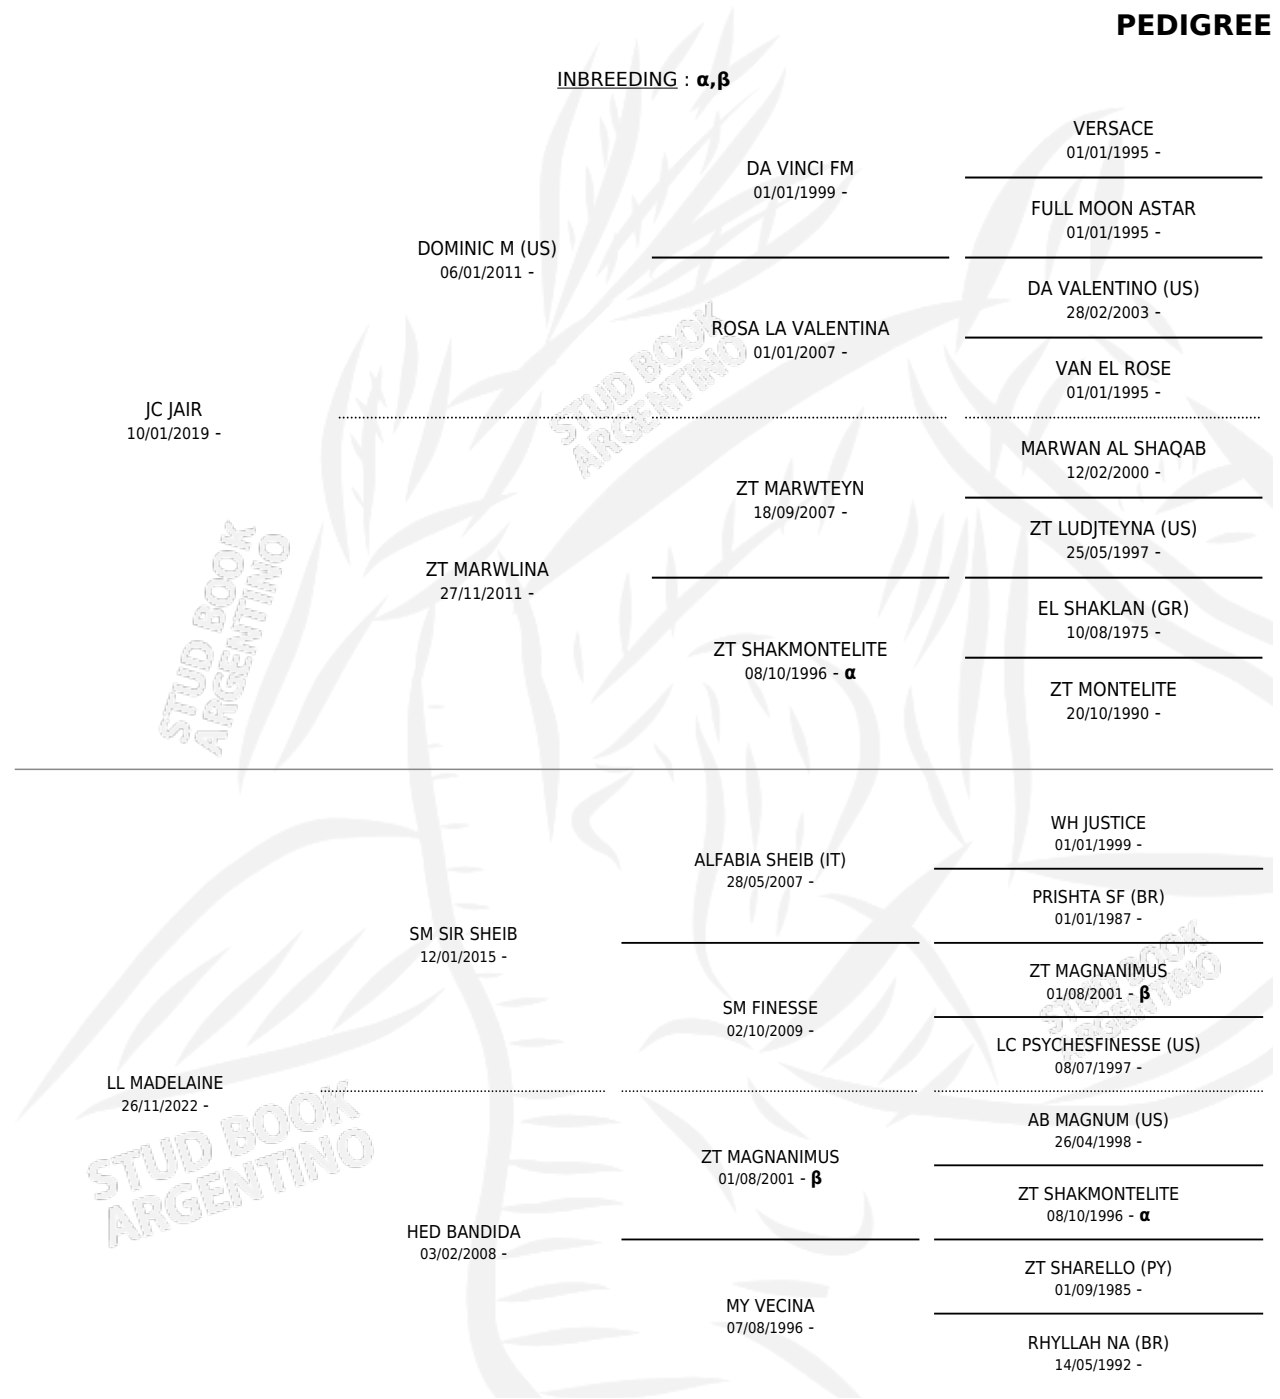

## PEDIGREE

INBREEDING :  $\alpha, \beta$

### ESTADO

TIPIFICACIÓN SANGUÍNEA	X
TIPIFICACIÓN POR ADN	X
PASAPORTE	X
IDENTIFICACIÓN POR MICROCHIP	X
REPRODUCTOR	X

Lugar de nacimiento: Nala

Criador: Nala