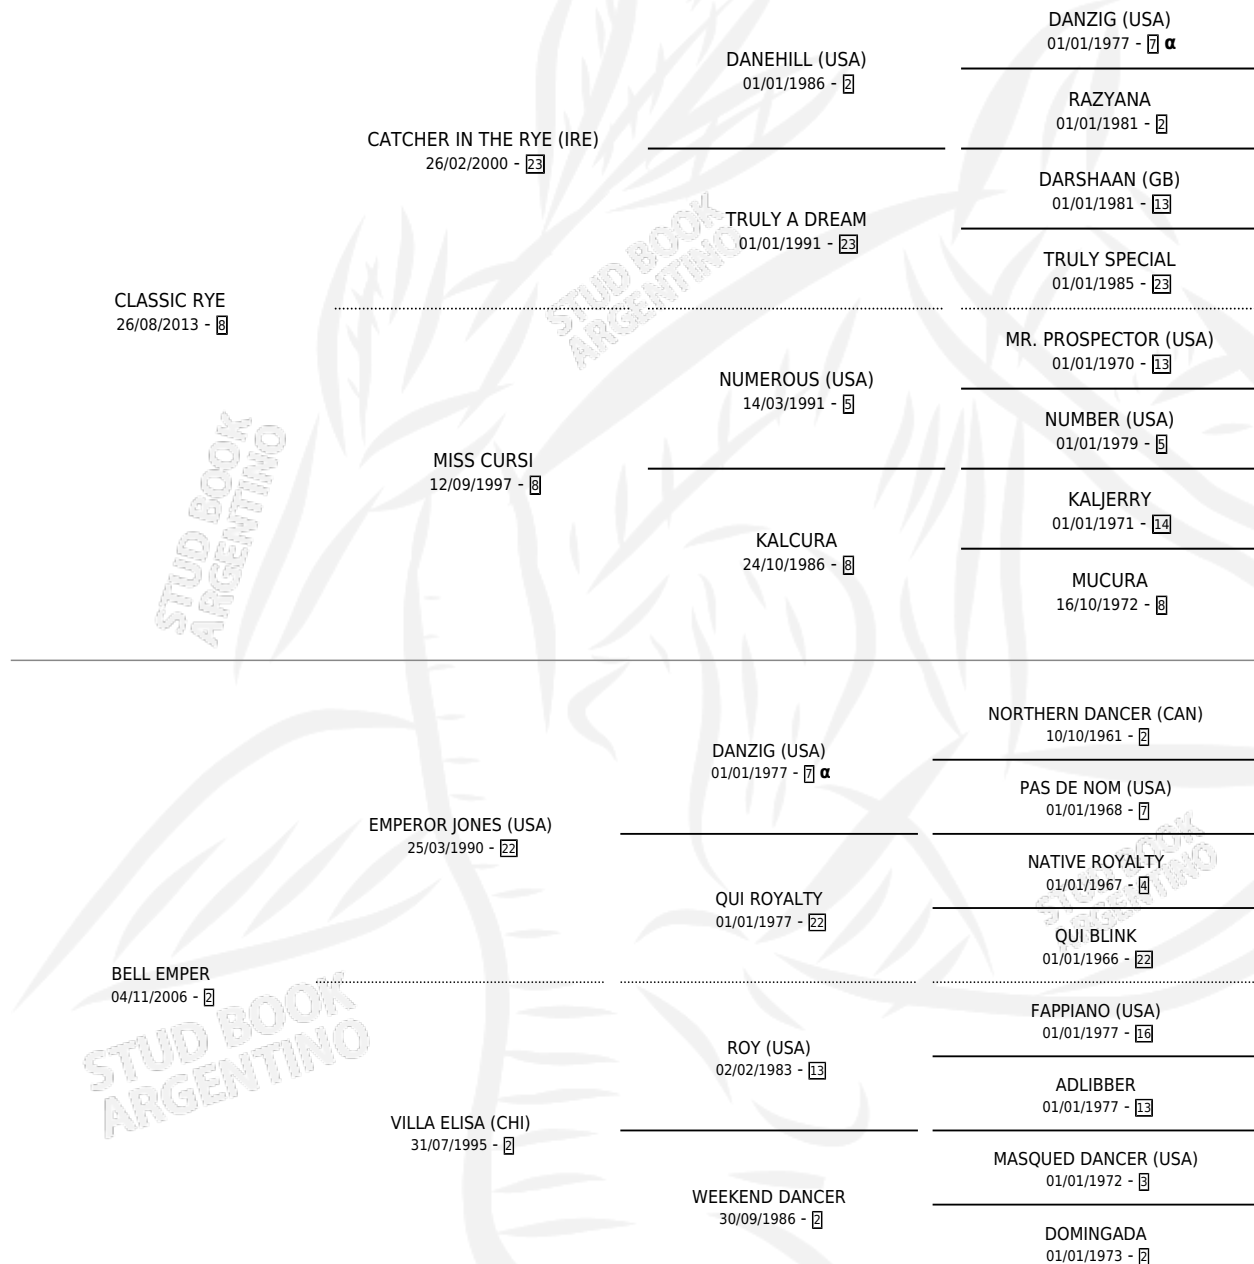

EMPERADOR RYE

por CLASSIC RYE y BELL EMPER por EMPEROR JONES (USA)

Argentina · Macho · Zaino · SP · 23/11/2025
Familia 2-e · Volumen 45

ESTADO

TIPIFICACIÓN SANGUÍNEA	X
TIPIFICACIÓN POR ADN	X
PASAPORTE	X
IDENTIFICACIÓN POR MICROCHIP	X
REPRODUCTOR	X

Lugar de nacimiento: Don Payo
Criador: Don Payo

PEDIGREE

INBREEDING : α

EMPERADOR RYE

Datos oficiales del Stud Book Argentino

Documento generado el 09/05/2026

studbook.org.ar