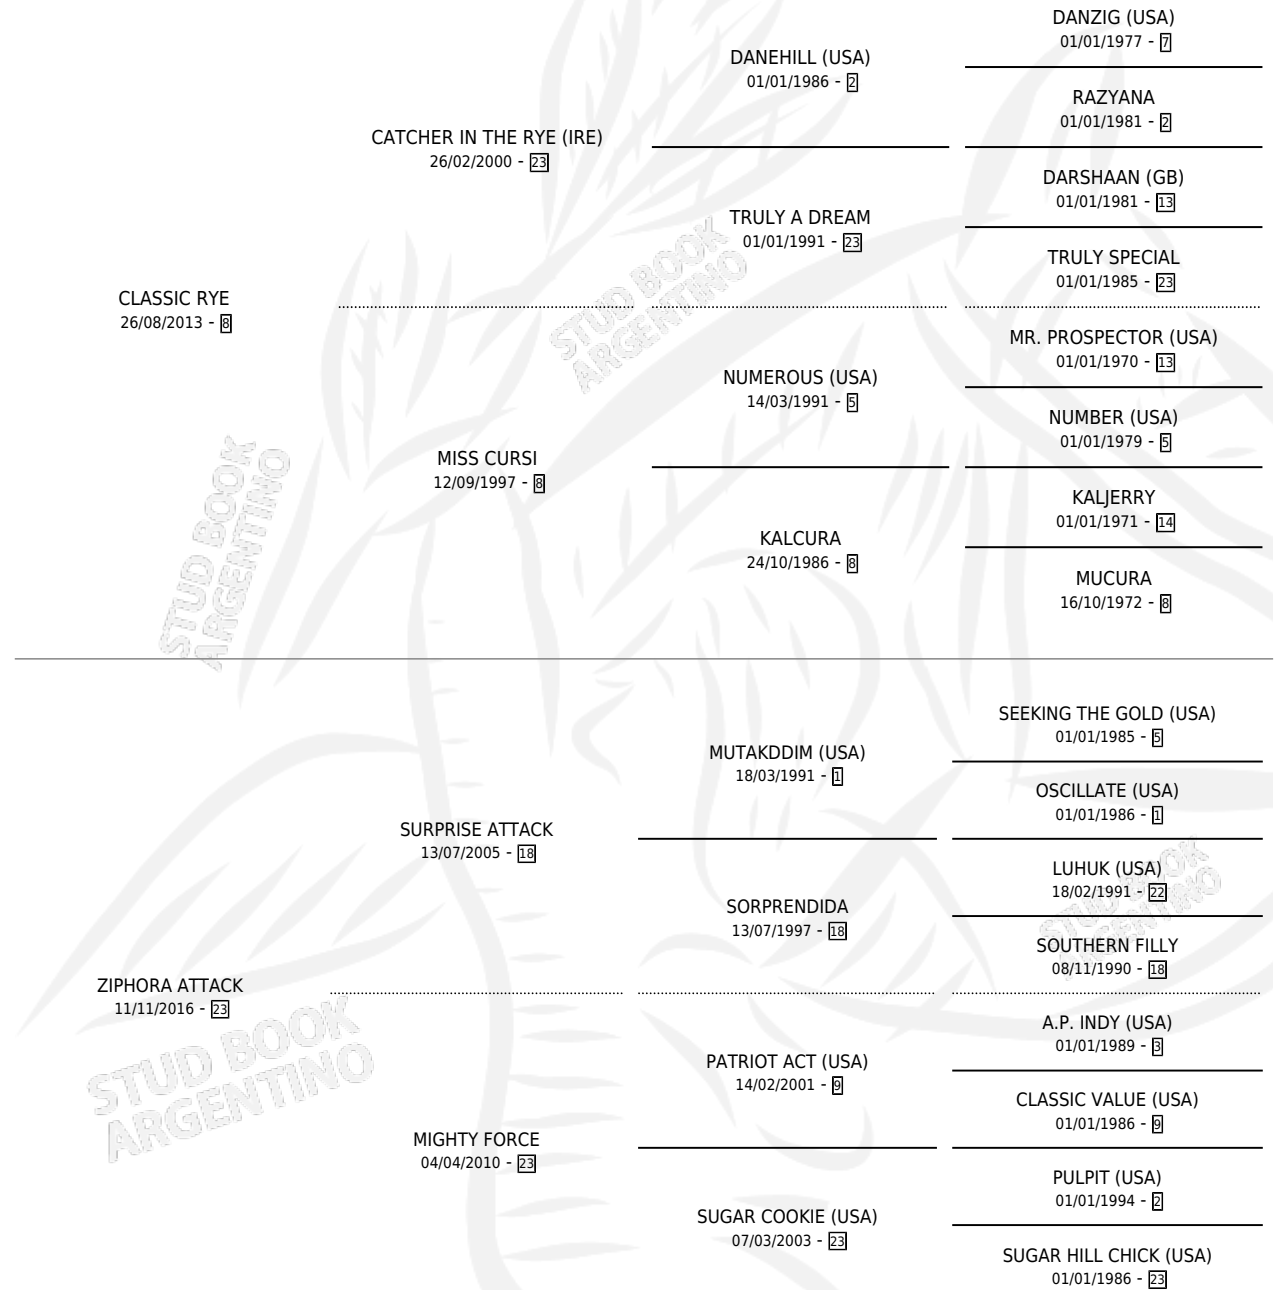

ROLINGA RYE

por CLASSIC RYE y ZIPHORA ATTACK por SURPRISE ATTACK

Argentina · Hembra · Zaino Colorado · SP · 01/12/2025
Familia 23 · Volumen 45

ESTADO

TIPIFICACIÓN SANGUÍNEA	X
TIPIFICACIÓN POR ADN	X
PASAPORTE	X
IDENTIFICACIÓN POR MICROCHIP	X
REPRODUCTOR	X

Lugar de nacimiento: Don Payo

Criador: Don Payo

PEDIGREE

ROLINGA RYE

Datos oficiales del Stud Book Argentino

Documento generado el 28/04/2026

studbook.org.ar