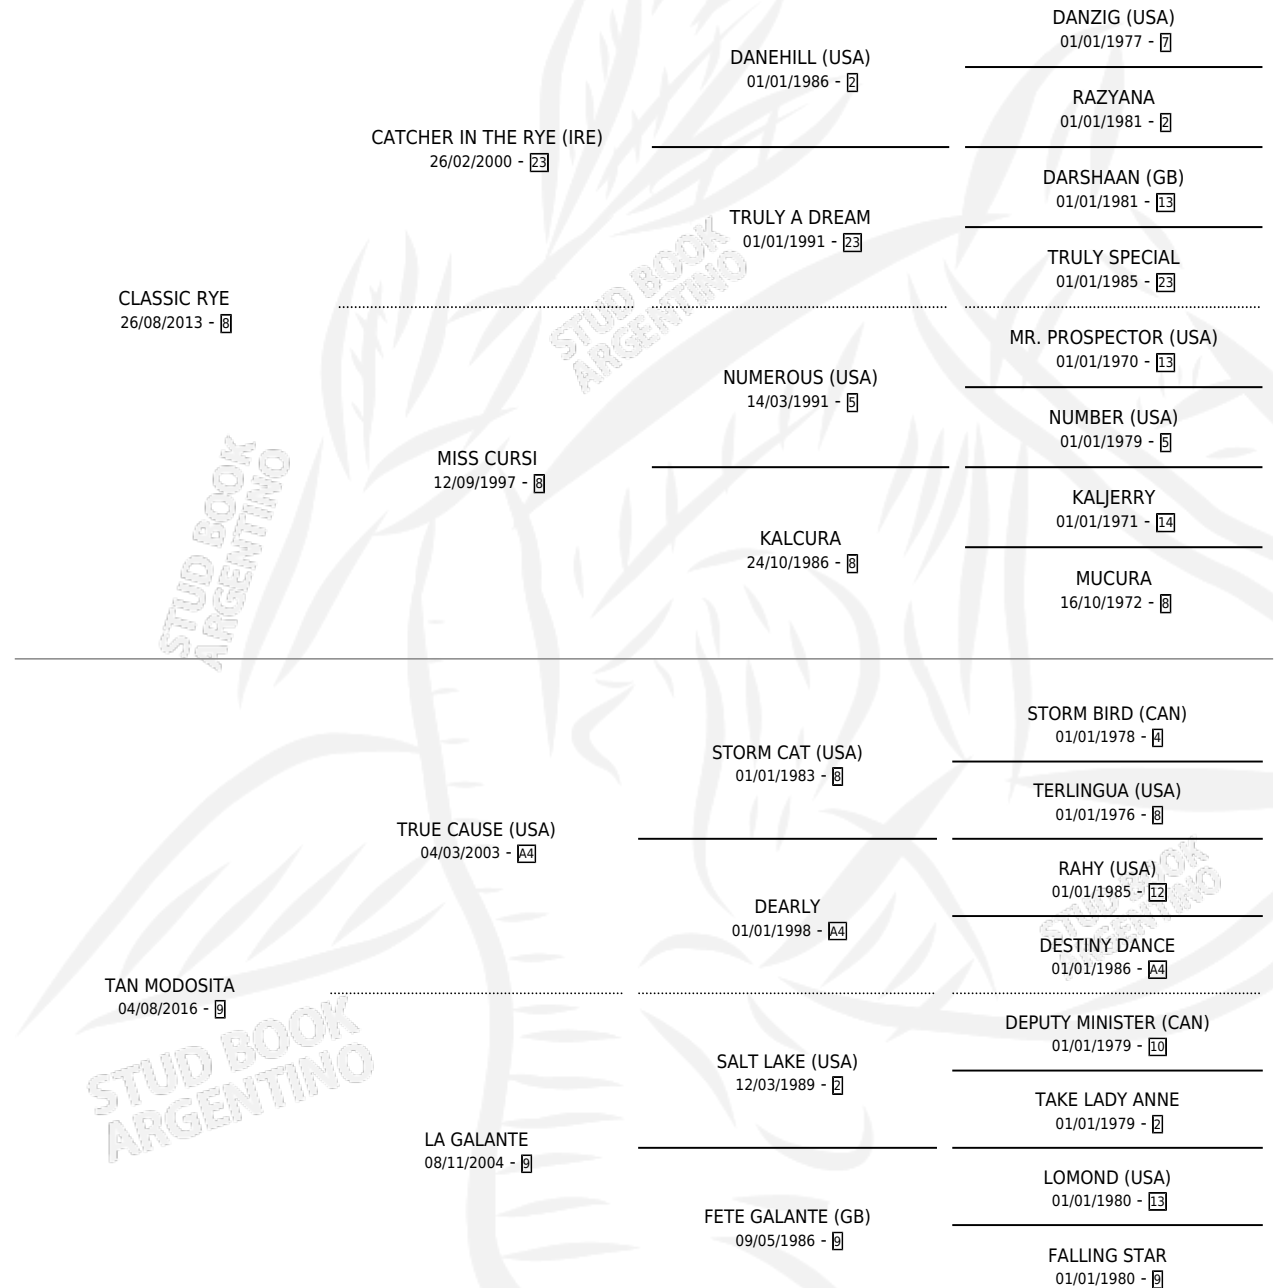

DISCRETITA RYE

por CLASSIC RYE y TAN MODOSITA por TRUE CAUSE (USA)

Argentina · Hembra · Zaino Colorado · SP · 09/10/2025
Familia 9-e · Volumen 45

ESTADO

TIPIFICACIÓN SANGUÍNEA	X
TIPIFICACIÓN POR ADN	X
PASAPORTE	X
IDENTIFICACIÓN POR MICROCHIP	X
REPRODUCTOR	X

Lugar de nacimiento: Don Payo

Criador: Don Payo

PEDIGREE

DISCRETITA RYE

Datos oficiales del Stud Book Argentino

Documento generado el 12/05/2026

studbook.org.ar