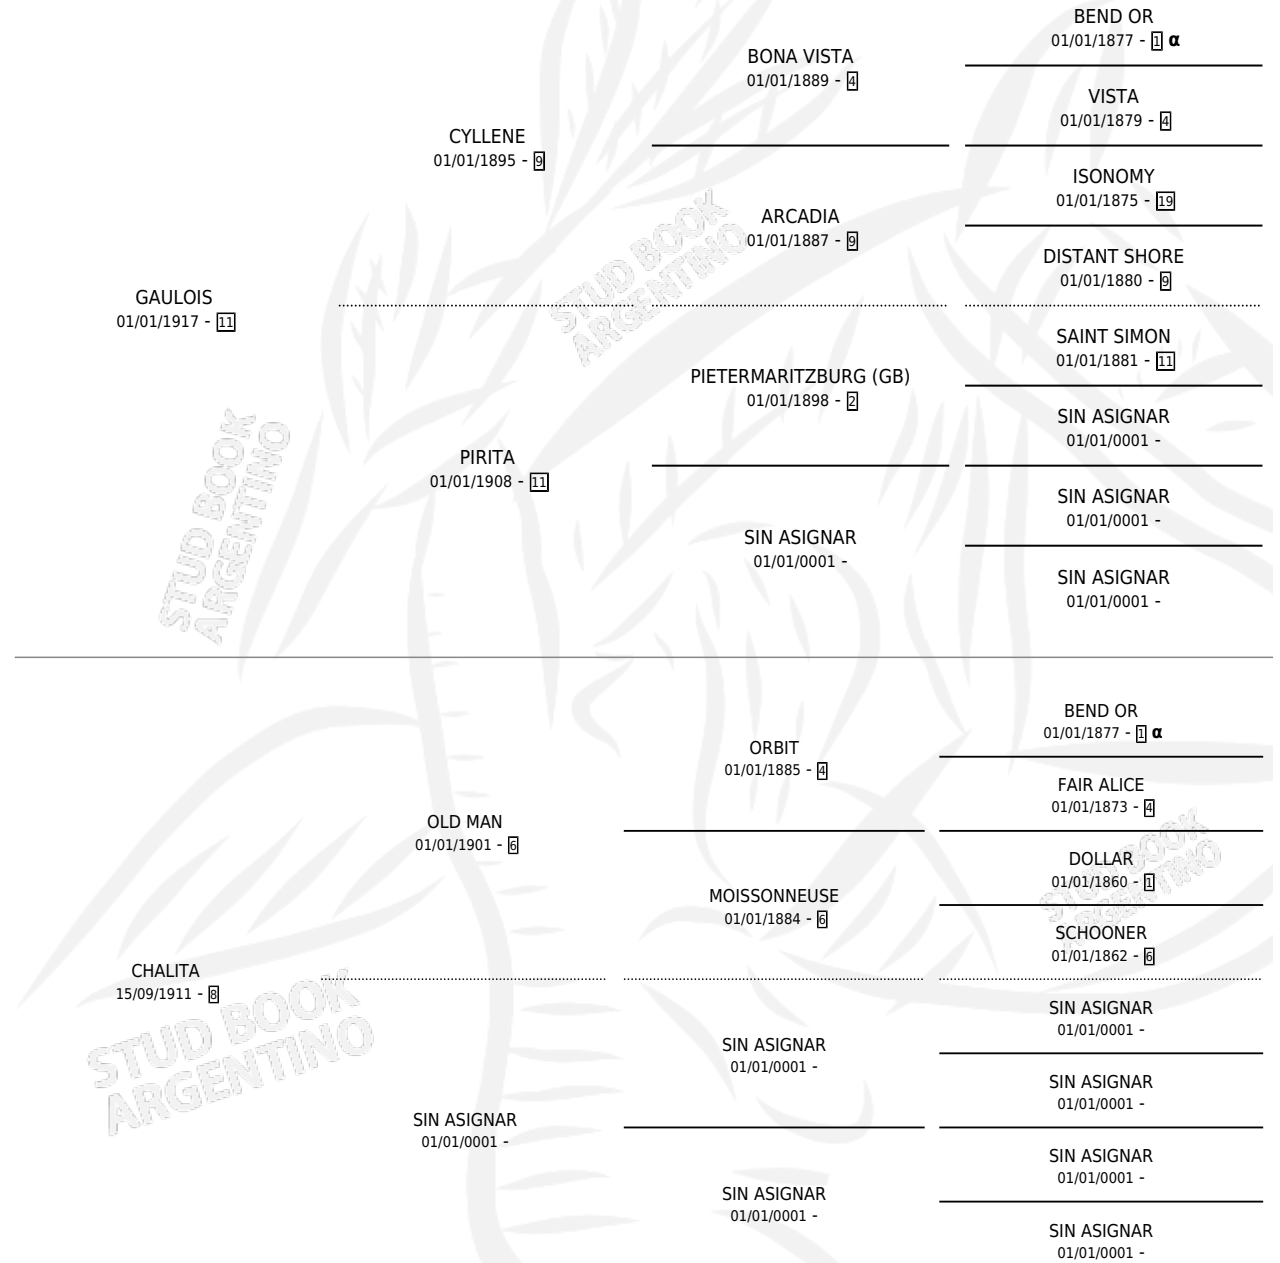

CHELA

por GAULOIS y CHALITA por OLD MAN

Argentina · Hembra · Zaino Colorado · · 01/01/1926
Familia 8-j · Volumen 12

ESTADO

TIPIFICACIÓN SANGUÍNEA	X
TIPIFICACIÓN POR ADN	X
PASAPORTE	X
IDENTIFICACIÓN POR MICROCHIP	X
REPRODUCTOR	X

Lugar de nacimiento: Campo particular

Criador: Sin dato

~

HIJOS

	MACHOS	HEMBRAS
2 NACIERON	0	2
SIN ACTUACIONES		

PEDIGREE

INBREEDING : α