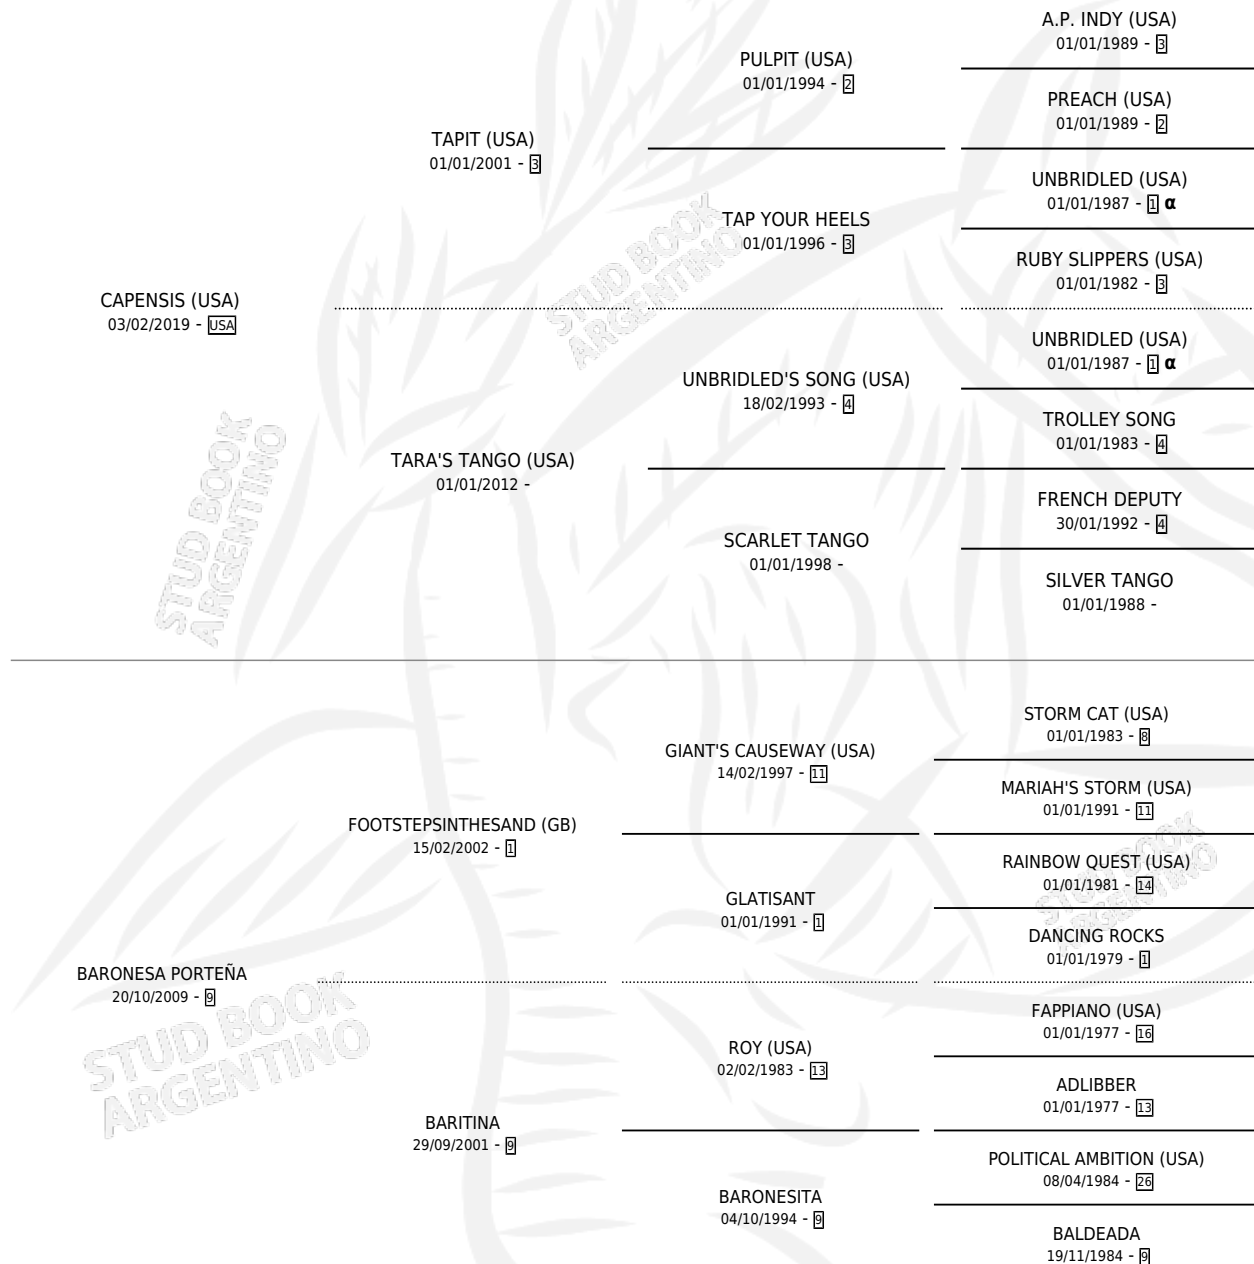

CAPO PORTEÑO

por **CAPENSIS (USA)** y **BARONESA PORTEÑA** por
FOOTSTEPSINTHESAND (GB)

Argentina · Macho · Tordillo · SP · 13/10/2025
Familia 9-g · Volumen 45

ESTADO

TIPIFICACIÓN SANGUÍNEA	X
TIPIFICACIÓN POR ADN	X
PASAPORTE	X
IDENTIFICACIÓN POR MICROCHIP	X
REPRODUCTOR	X

Lugar de nacimiento: Campo particular
Criador: La Esperanza

PEDIGREE

INBREEDING : α

CAPO PORTEÑO

Datos oficiales del Stud Book Argentino

Documento generado el 12/05/2026

studbook.org.ar