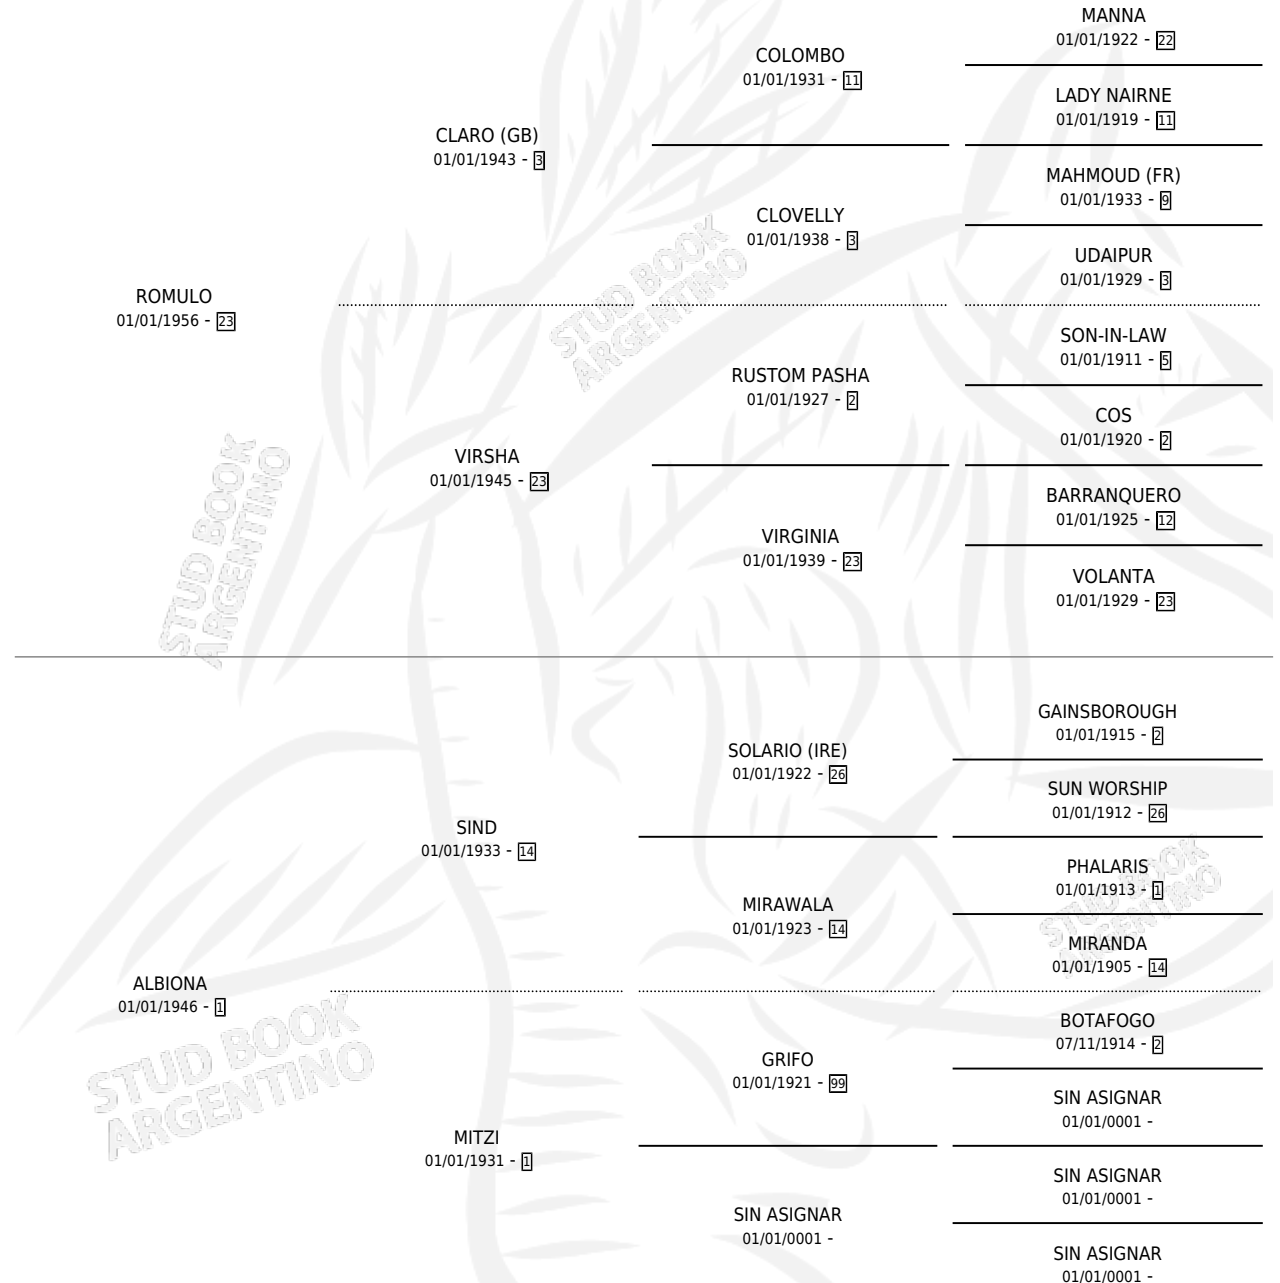

ROBINA

por ROMULO y ALBIONA por SIND

Argentina · Hembra · Zaino · SP · 01/01/1964
Familia 1-e · Volumen 25

ESTADO

TIPIFICACIÓN SANGUÍNEA	X
TIPIFICACIÓN POR ADN	X
PASAPORTE	X
IDENTIFICACIÓN POR MICROCHIP	X
REPRODUCTOR	✓

Lugar de nacimiento: Campo particular

Criador: Sin dato

~

HIJOS

	MACHOS	HEMBRAS
11 NACIERON	4	7
4 CORRIERON	3	1
3 GANARON	2	1
0 GANADORES CL	0 GANADORES GR	0 GANADORES G1

PEDIGREE