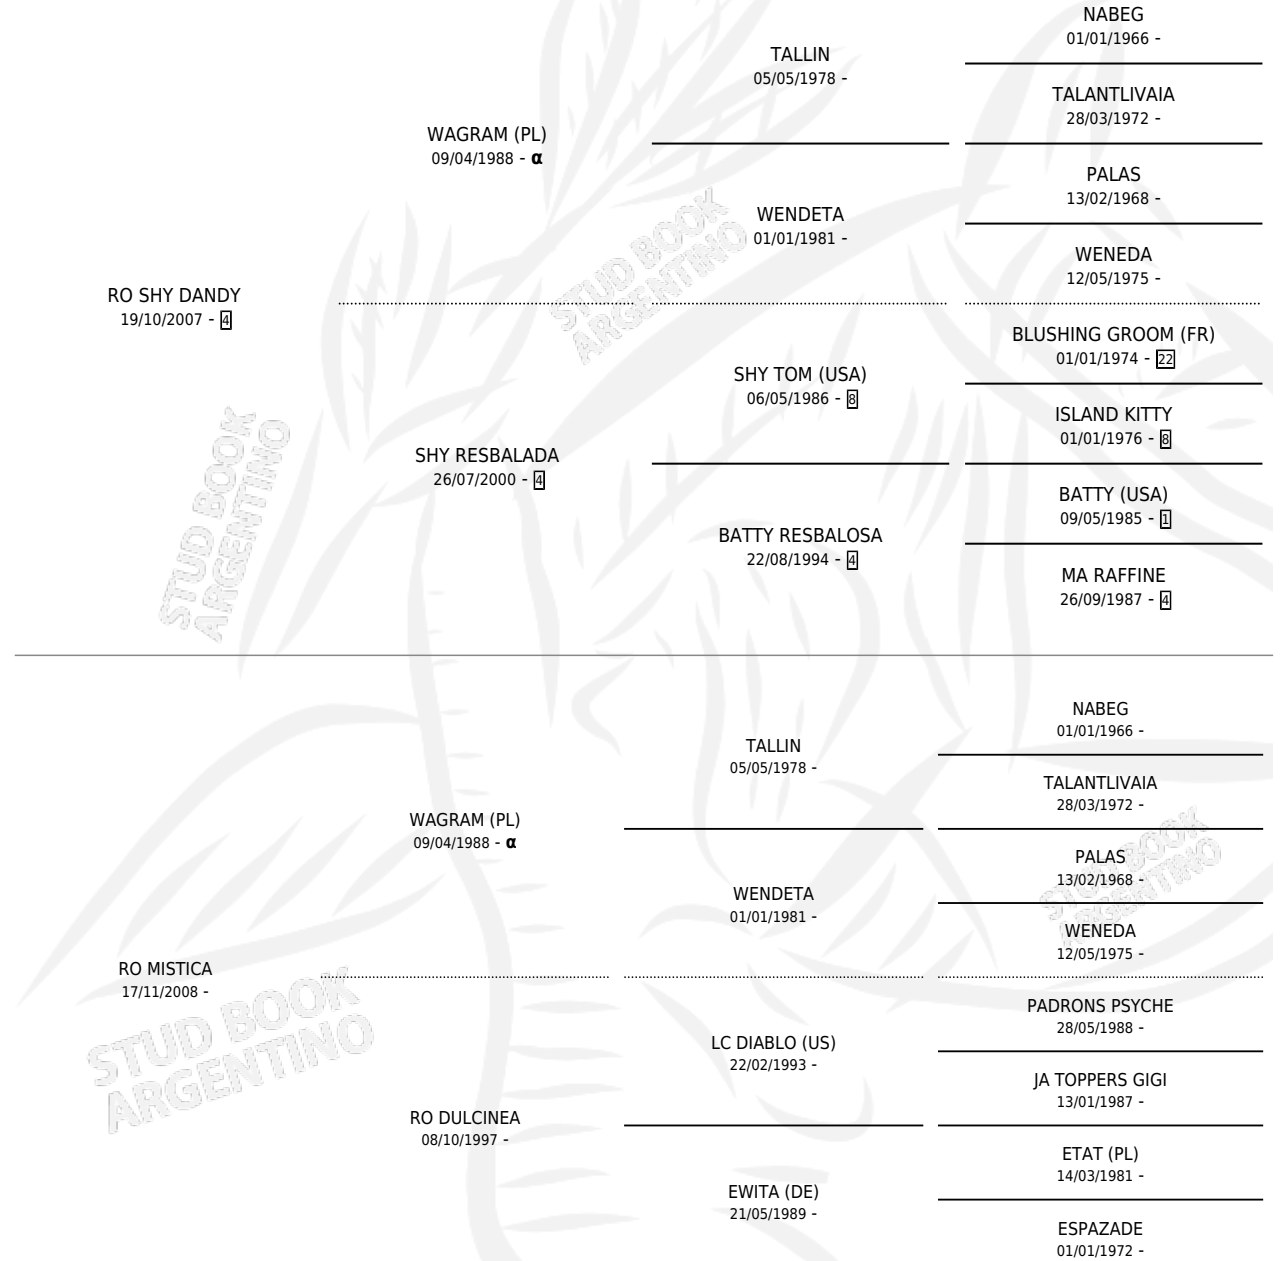

LDM MISTICO

por RO SHY DANDY y RO MISTICA por WAGRAM (PL)

Argentina · Macho · Zaino · AA · 20/08/2024
Familia · Volumen 45

ESTADO

TIPIFICACIÓN SANGUÍNEA	X
TIPIFICACIÓN POR ADN	✓
PASAPORTE	✓
IDENTIFICACIÓN POR MICROCHIP	✓
REPRODUCTOR	X

Lugar de nacimiento: Campo particular
Criador: Panontini Adhemar Carlos

PEDIGREE

INBREEDING : α

LDM MISTICO

Datos oficiales del Stud Book Argentino

Documento generado el 09/05/2026

studbook.org.ar