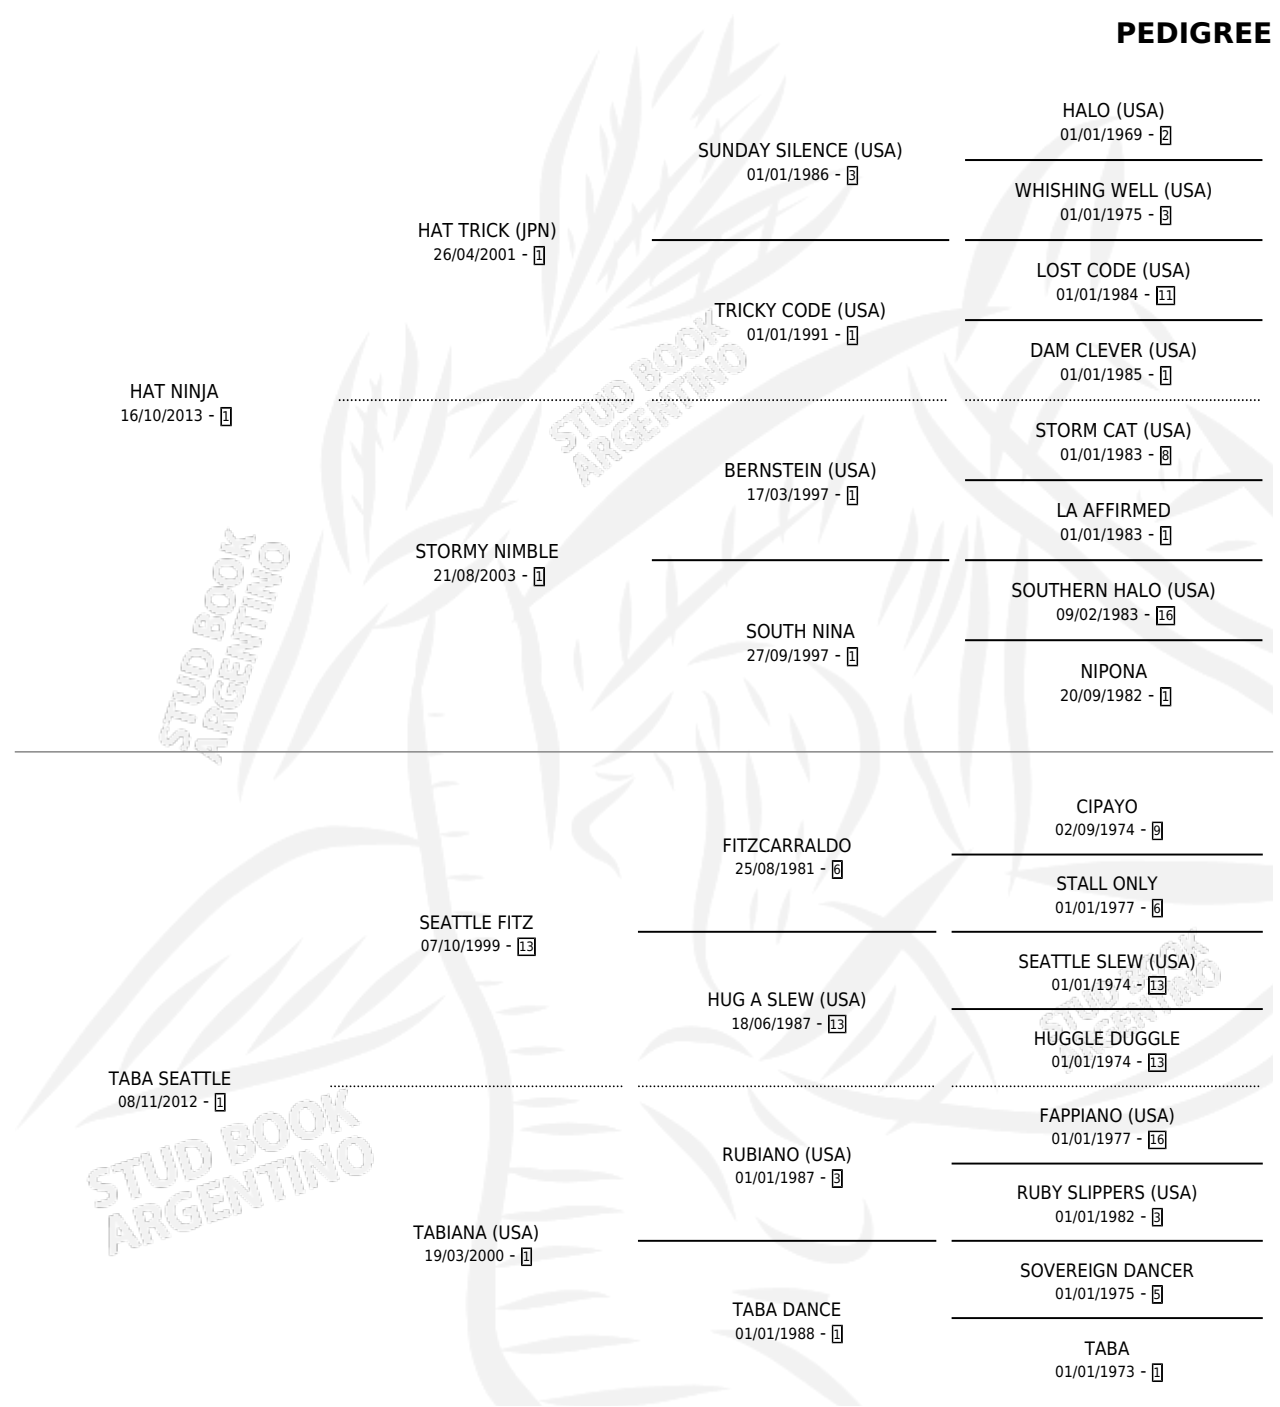

HAT DEMONIA

por HAT NINJA y TABA SEATTLE por SEATTLE FITZ

Argentina · Hembra · Zaino · SP · 08/10/2025
Familia 1-s · Volumen 45

ESTADO

TIPIFICACIÓN SANGUÍNEA	X
TIPIFICACIÓN POR ADN	X
PASAPORTE	X
IDENTIFICACIÓN POR MICROCHIP	X
REPRODUCTOR	X

Lugar de nacimiento: Euzkadi

Criador: Rescaldani Damian

PEDIGREE

HAT DEMONIA

Datos oficiales del Stud Book Argentino

Documento generado el 25/04/2026

studbook.org.ar