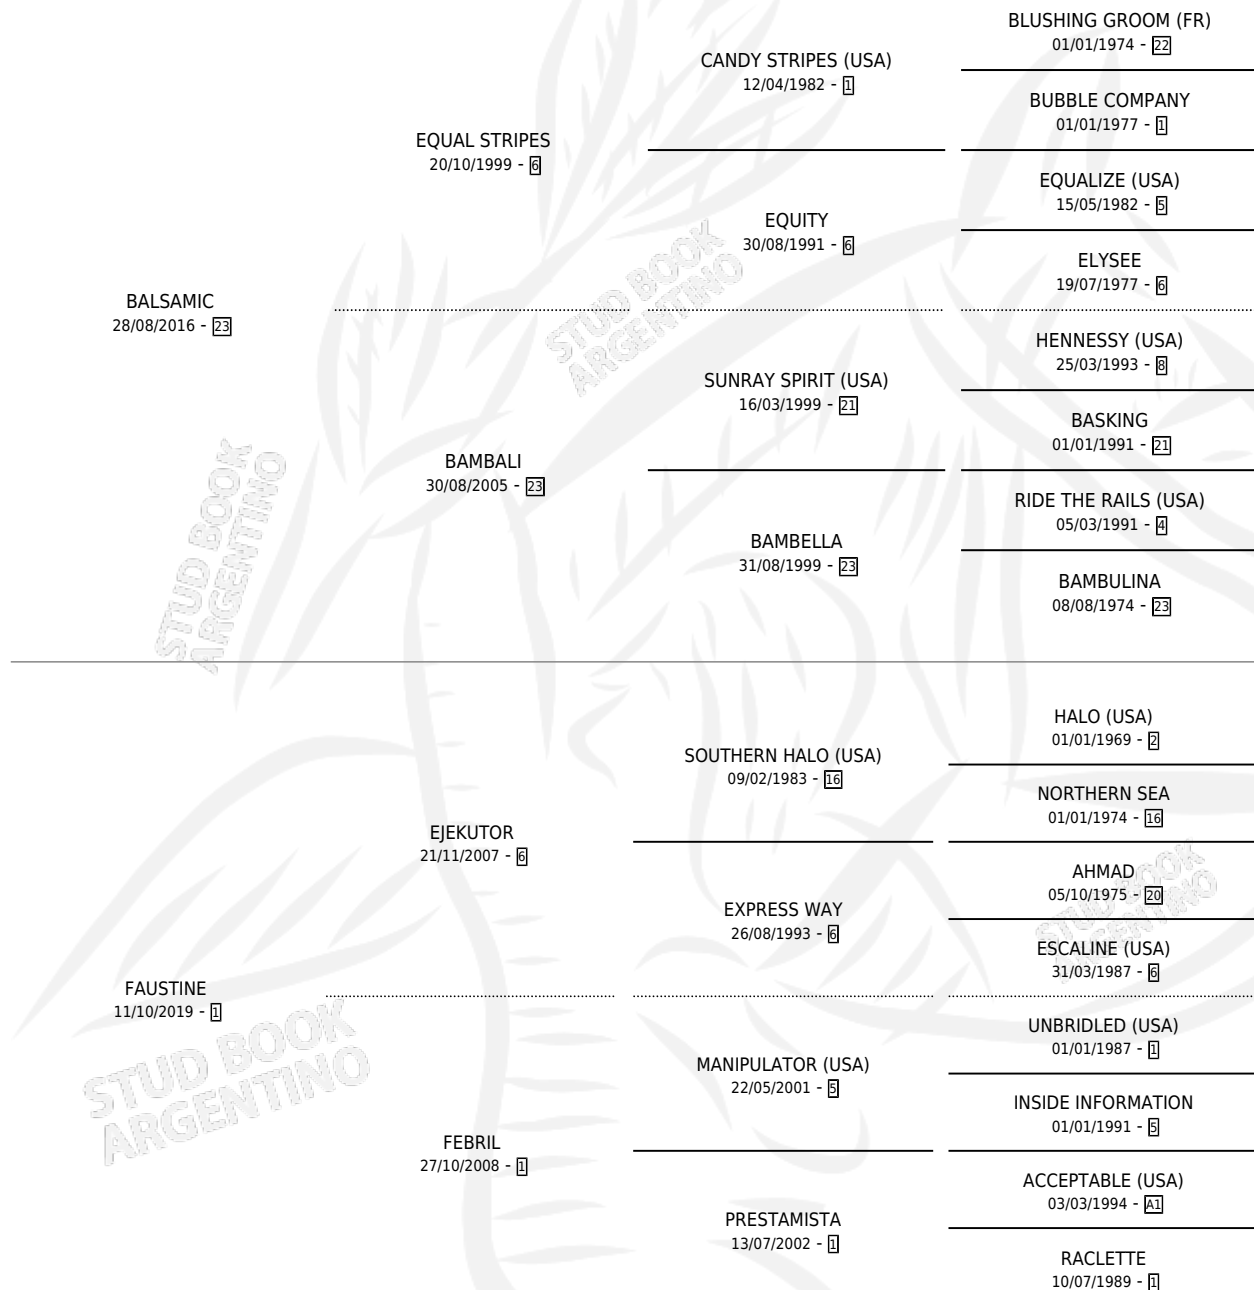

EJEKUTIVA BALS

por BALSAMIC y FAUSTINE por EJEKUTOR

Argentina · Hembra · Zaino Colorado · SP · 02/12/2025
Familia 1-w · Volumen 45

ESTADO

TIPIFICACIÓN SANGUÍNEA	X
TIPIFICACIÓN POR ADN	X
PASAPORTE	X
IDENTIFICACIÓN POR MICROCHIP	X
REPRODUCTOR	X

Lugar de nacimiento: Tio Mundo

Criador: Benedit Beltran

PEDIGREE

EJEKUTIVA BALS

Datos oficiales del Stud Book Argentino

Documento generado el 12/06/2026

studbook.org.ar