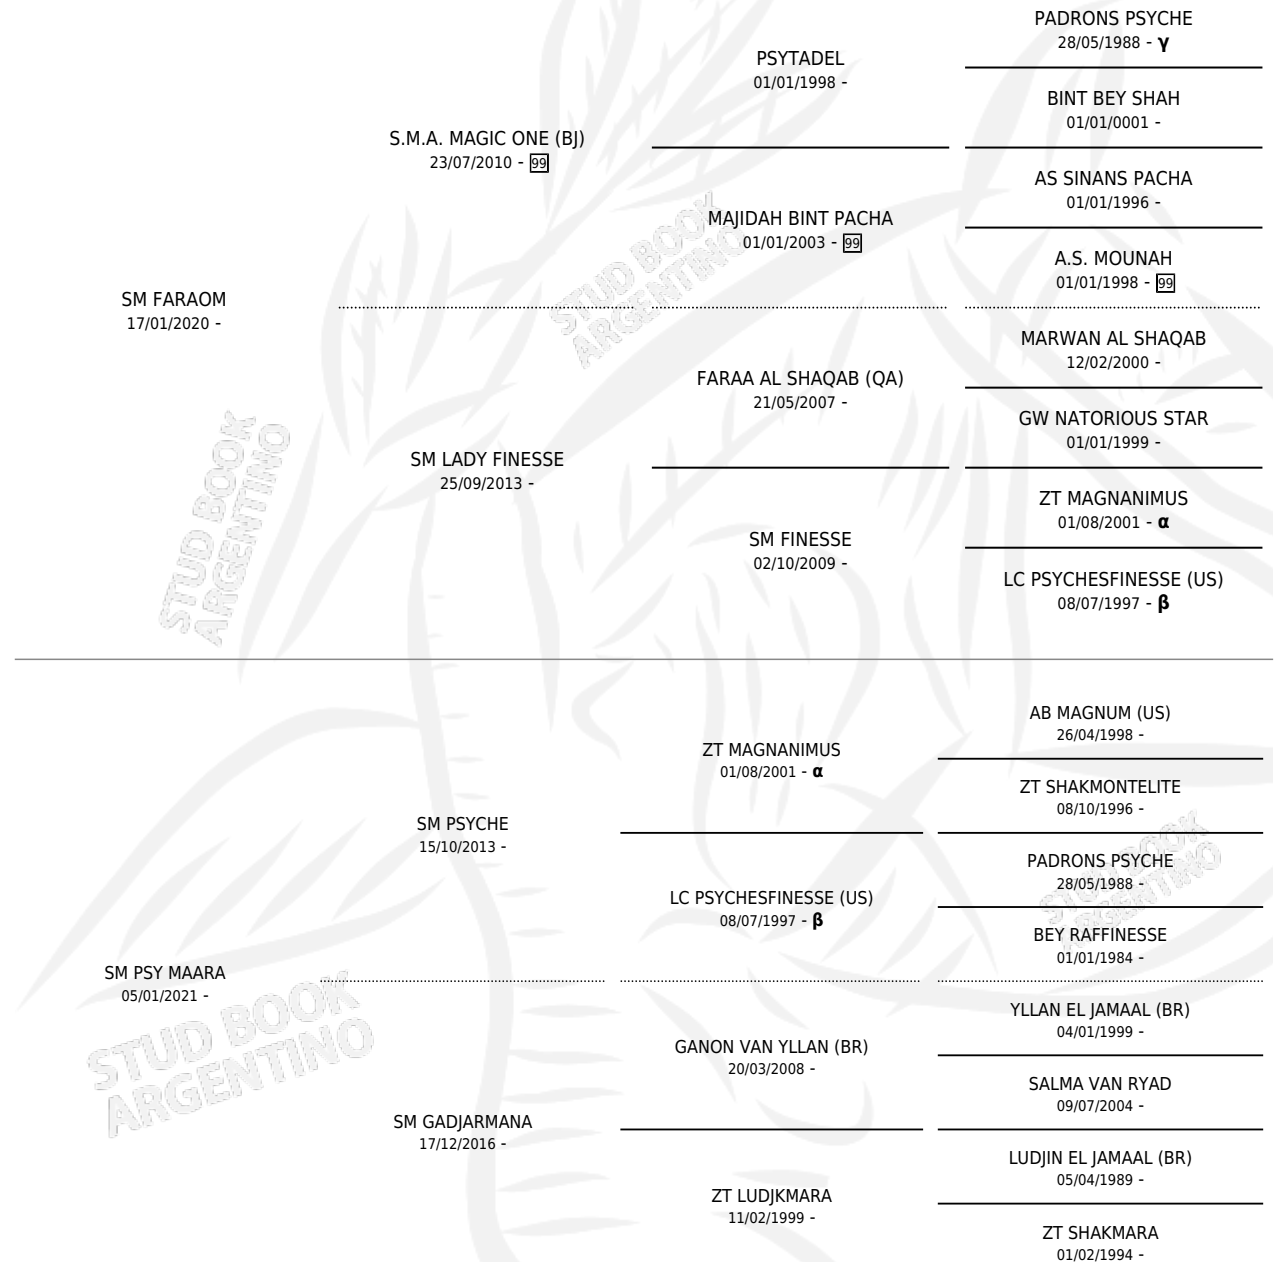

SM MOUDEER

por SM FARAOM y SM PSY MAARA por SM PSYCHE

Argentina · Macho · Zaino · AP · 25/02/2026
Familia · Volumen 46

ESTADO

TIPIFICACIÓN SANGUÍNEA	X
TIPIFICACIÓN POR ADN	X
PASAPORTE	X
IDENTIFICACIÓN POR MICROCHIP	X
REPRODUCTOR	X

Lugar de nacimiento: Maalesh

Criador: Maalesh

PEDIGREE

INBREEDING : α, β, γ

SM MOUDEER

Datos oficiales del Stud Book Argentino

Documento generado el 25/05/2026

studbook.org.ar