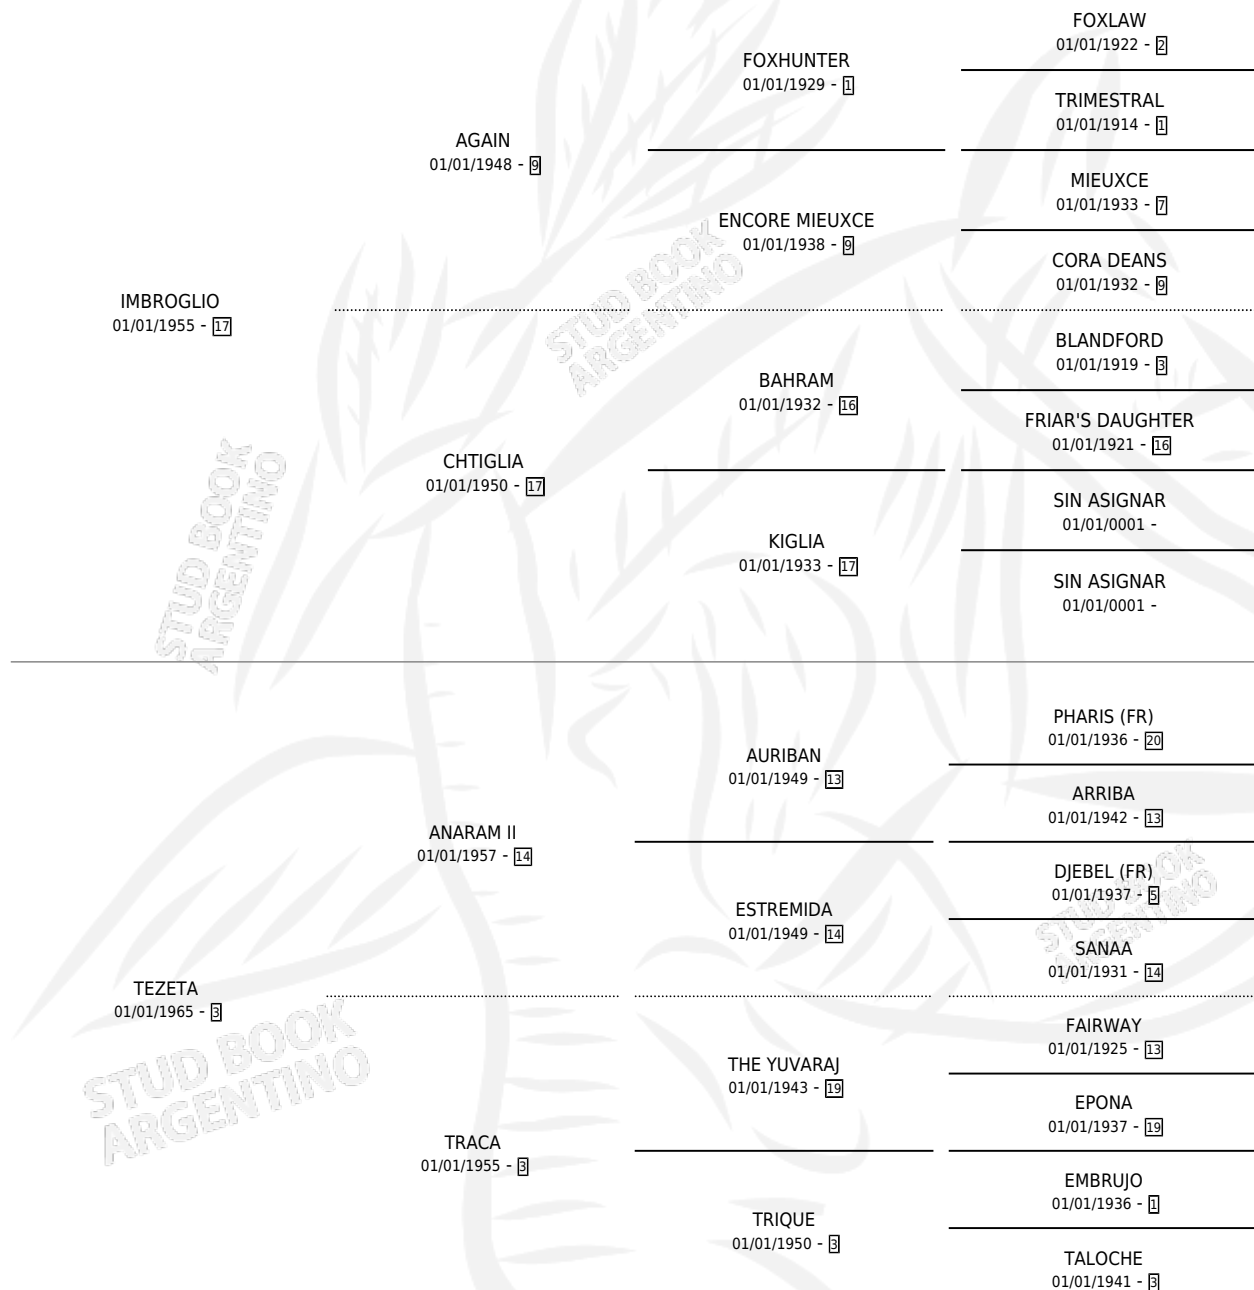

TINERE

por **IMBROGLIO** y **TEZETA** por **ANARAM II**

Argentina · Hembra · Zaino · SP · 01/01/1971
Familia 3-n · Volumen 27

ESTADO

TIPIFICACIÓN SANGUÍNEA	X
TIPIFICACIÓN POR ADN	X
PASAPORTE	X
IDENTIFICACIÓN POR MICROCHIP	X
REPRODUCTOR	X

Lugar de nacimiento: Campo particular

Criador: Sin dato

~

HIJOS

	MACHOS	HEMBRAS
6 NACIERON	1	5
3 CORRIERON	0	3
3 GANARON	0	3

1	1	0
GANADORES CL	GANADORES GR	GANADORES G1

PEDIGREE